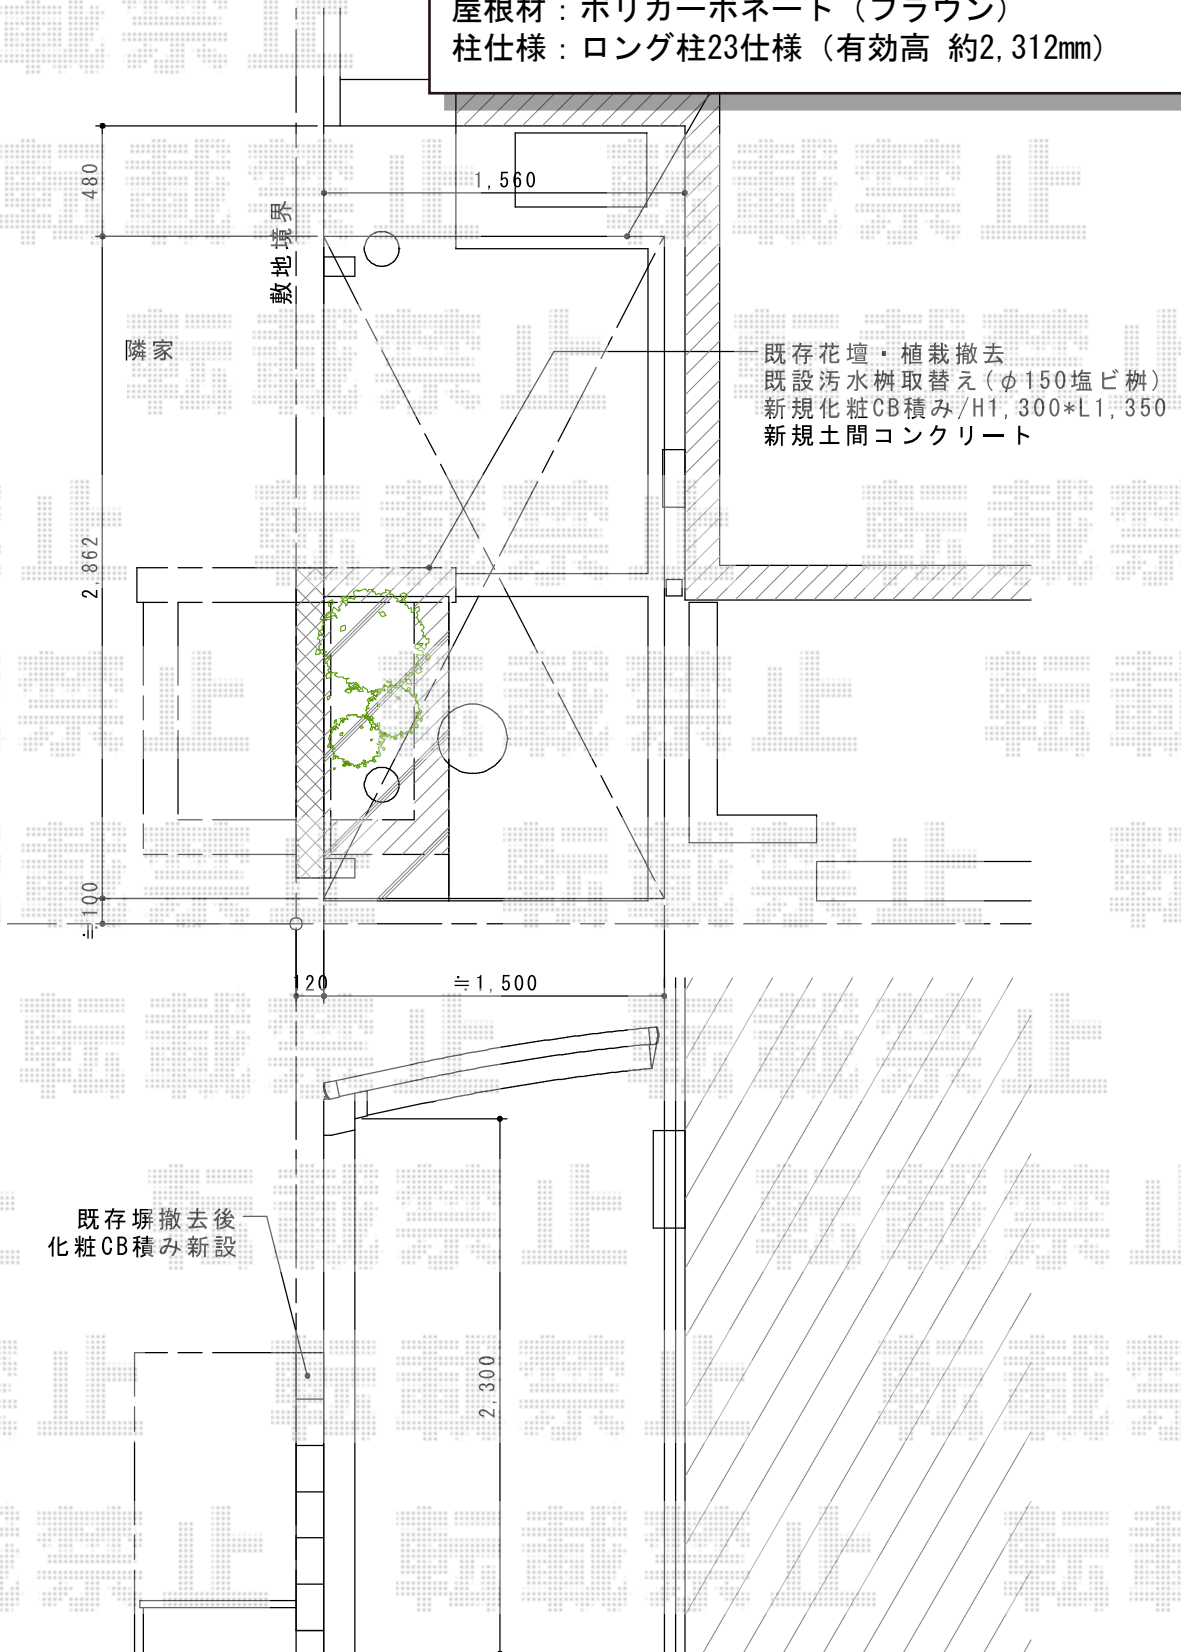

カーブポートシグマIII ミニ 積雪～30cm対応

トステム カーブポートシグマIII ミニ 積雪～30cm対応
幅=1,801mm
奥行=2,862mm
色：ブラック
屋根材：ポリカーボネート（ブラウン）
柱仕様：ロング柱23仕様（有効高 約2,312mm）

現場状況や作図制限により概略図の内容と多少の違いが生じることがございます。
施工時は、現場優先とさせていただきますので、お立会い頂き、
最終のご指示のほど、何卒、宜しくお願い致します。