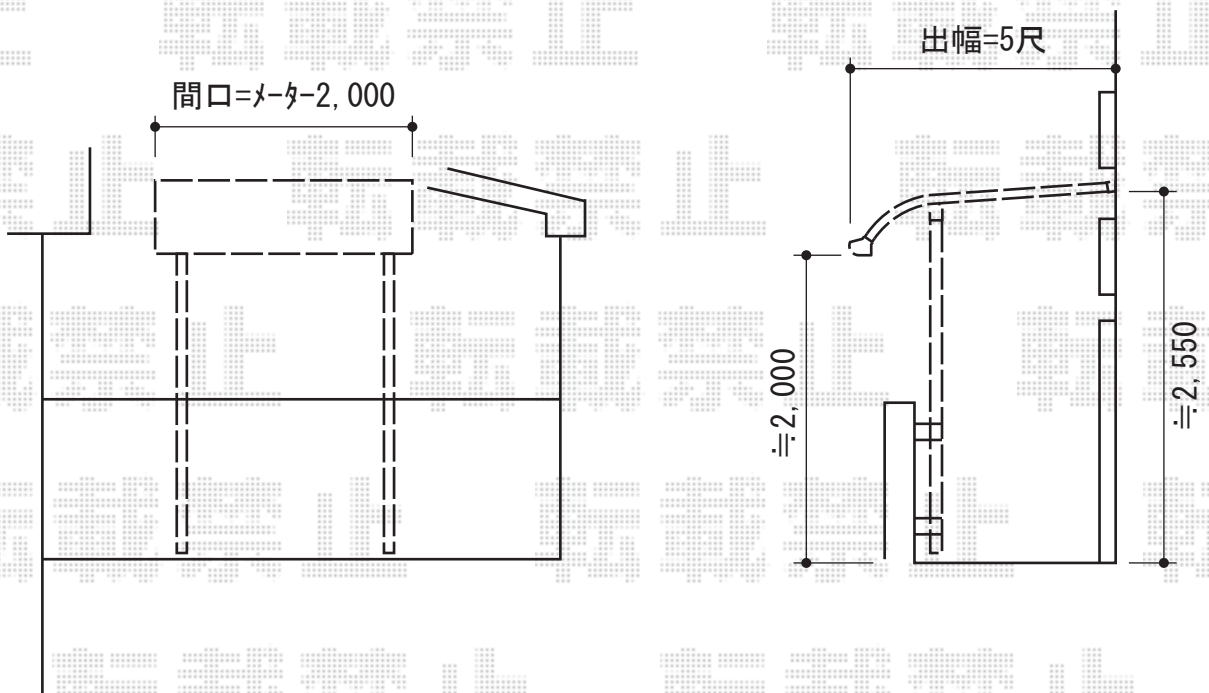

ライザーテラスII R型 単体 屋根タイプ 積雪～20cm対応

トステム ライザーテラスII R型 単体 屋根タイプ 積雪～20cm対応
間口=メ-タ-2000 (柱芯々1,800mm 屋根幅2,020mm)
出幅=5尺 (1,485mm)
色：ホワイト
屋根材：ポリカーボネート (クリアマット/すりガラス調)
柱仕様：柱奥行移動タイプ (柱2本)
施工方法：上止め仕様

現場状況や作図制限により概略図の内容と多少の違いが生じることがございます。
施工時は、現場優先とさせていただきますので、お立会い頂き、
最終のご指示のほど、何卒、宜しくお願い致します。