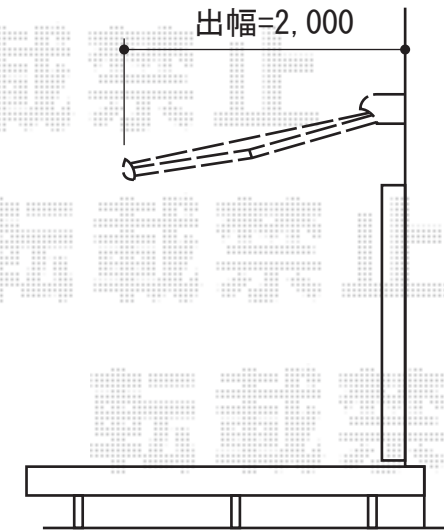

マルキルクス フリューゲル 手動式

markilux マルキルクス フリューゲル 手動式
間口=3,130mm (ブラケットボルト芯々)
出幅=2,000mm
本体色：ホワイト
キャンバス色：標準タイプ37313
駆動：外観右側駆動
クランクハンドル：長さ1,400mm
雨ケース：有り
フリル：Aストレート

現場状況や作図制限により概略図の内容と多少の違いが生じることがございます。
施工時は、現場優先とさせて頂きたく思いますので、お立会い頂き、
最終のご指示のほど、何卒、宜しくお願い致します。