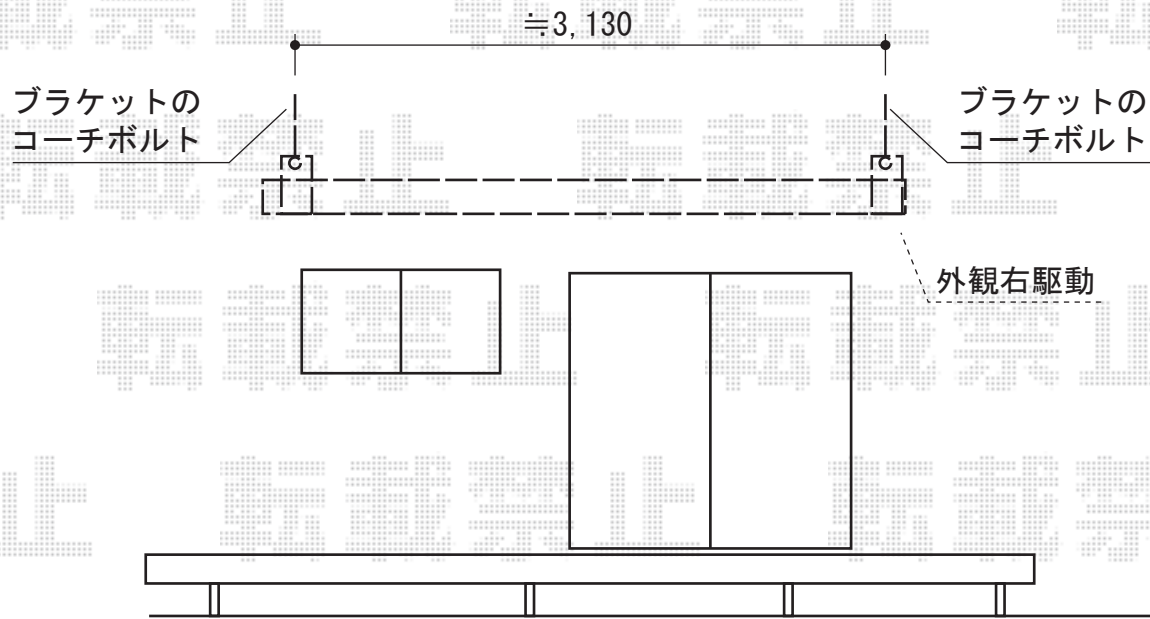

マルキルクス フリューゲル 手動式

markilux マルキルクス フリューゲル 手動式
間口=3,130mm (ブラケットボルト芯々)
出幅=2,000mm
本体色：ホワイト
キャンバス色：標準タイプ37313
駆動：外観右側駆動
クランクハンドル：長さ1,400mm
雨ケース：有り
フリル：Aストレート

現場状況や作図制限により概略図の内容と多少の違いが生じることがございます。
施工時は、現場優先とさせて頂きたく思いますので、お立会い頂き、
最終のご指示のほど、何卒、宜しくお願い致します。