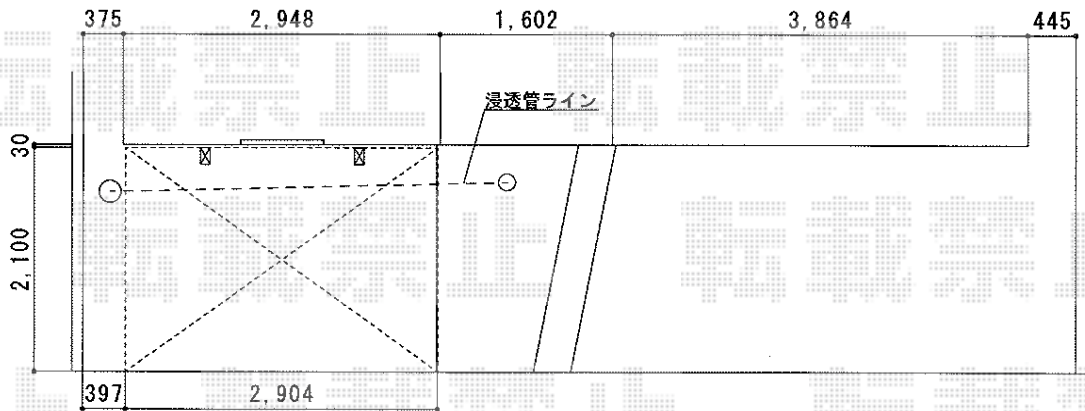

レイナポート ミニ 積雪～20cm対応

YKK AP レイナポート ミニ 積雪～20cm対応

幅=2,100mm

奥行=2,904mm

色：カームブラック

屋根材：ポリカーボネート（トーメイマット/すりガラス調）

柱仕様：標準柱仕様（有効高 約1,814mm）

現場状況や作図制限により概略図の内容と多少の違いが生じることがございます。
施工時は、現場優先とさせて頂きたく思いますので、お立会い頂き、
最終のご指示のほど、何卒、宜しくお願い致します。