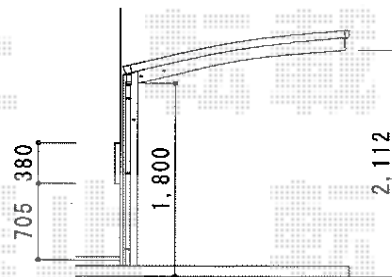

レイナポート ミニ 積雪～20cm対応

YKK AP レイナポート ミニ 積雪～20cm対応

幅=2,100mm

奥行=2,904mm

色：カームブラック

屋根材：ポリカーボネート（トーメイマット/すりガラス調）

柱仕様：標準柱仕様（有効高 約1,814mm）

現場状況や作図制限により概略図の内容と多少の違いが生じることがございます。
施工時は、現場優先とさせて頂きたく思いますので、お立会い頂き、
最終のご指示のほど、何卒、宜しくお願い致します。