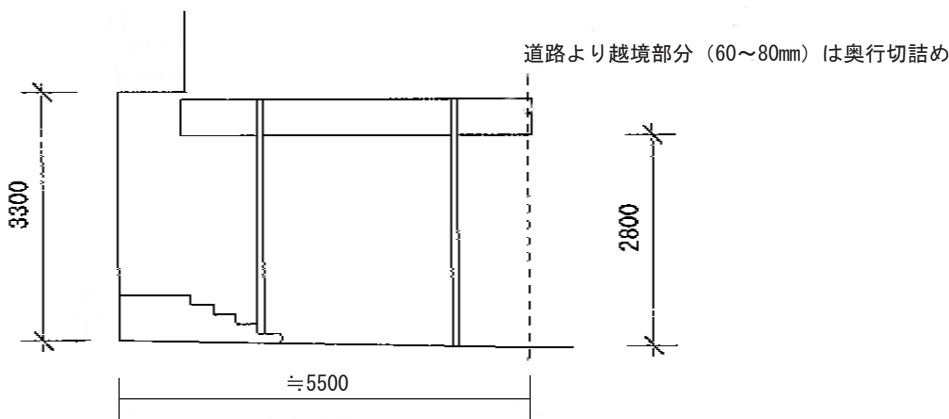

カーポートシグマIII ワイド 積雪～30cm対応

トステム カーポートシグマIII ワイド 積雪～30cm対応  
 幅=5,443mm  
 奥行=4,980mm  
 色:ブラック  
 屋根材:ポリカーボネート(ブルースモーク)  
 柱仕様:ロング柱28仕様(有効高 約2,800mm)

現場状況や作図制限により概略図の内容と多少の違いが生じることがございます。  
 施工時は、現場優先とさせて頂きたく思いますので、お立会い頂き、  
 最終のご指示のほど、何卒、宜しくお願い致します。