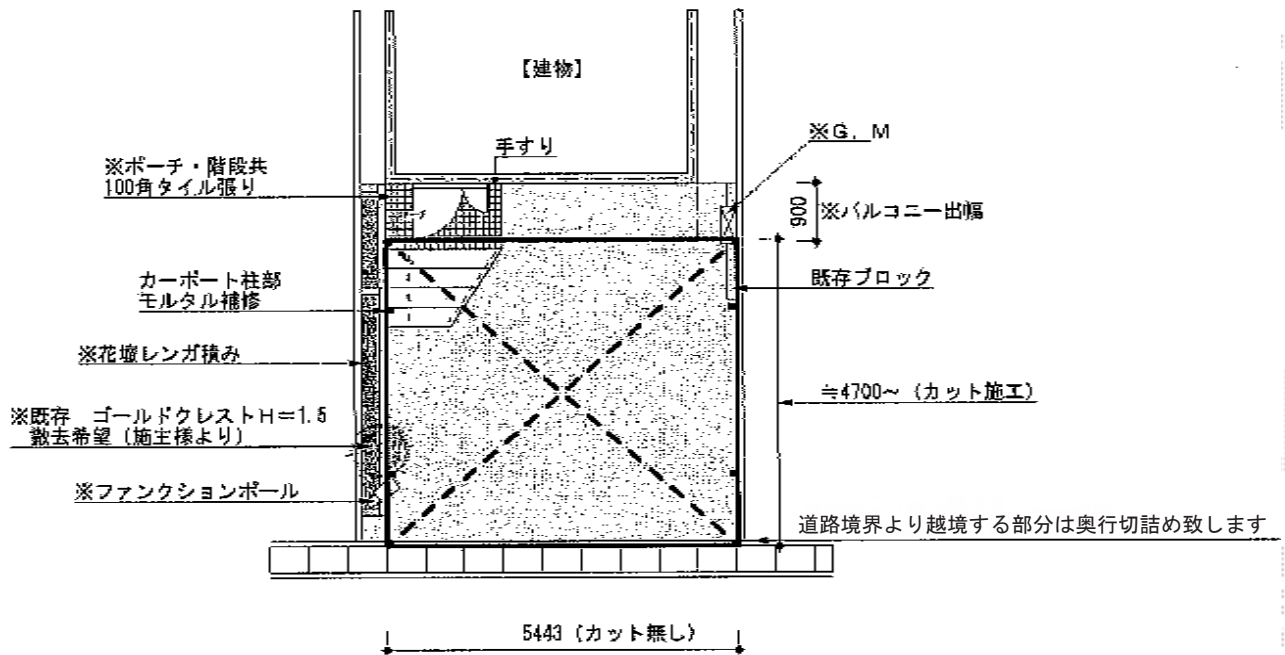

カーポートシグマIII ワイド 積雪～30cm対応

トステム カーポートシグマIII ワイド 積雪～30cm対応  
 幅=5,443mm  
 奥行=4,980mm  
 色:ブラック  
 屋根材:ポリカーボネート(ブルースモーク)  
 柱仕様:ロング柱28仕様(有効高 約2,800mm)

現場状況や作図制限により概略図の内容と多少の違いが生じることがございます。  
 施工時は、現場優先とさせて頂きたく思いますので、お立会い頂き、  
 最終のご指示のほど、何卒、宜しくお願い致します。