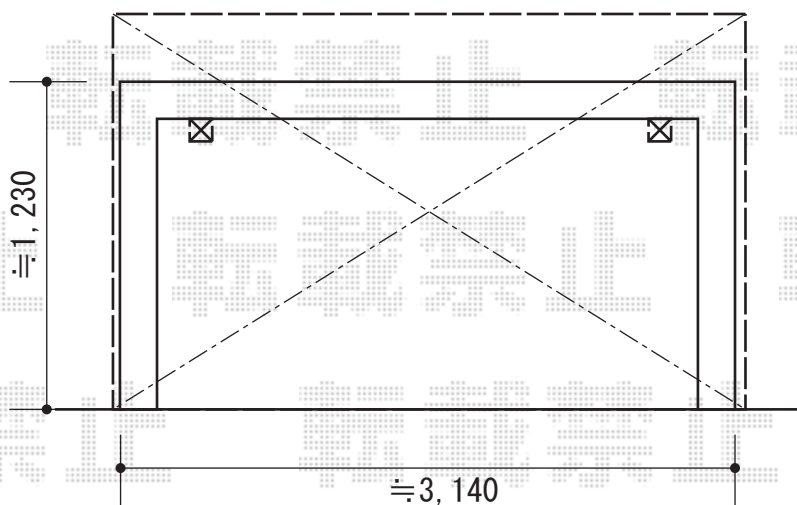

ヴェクターテラス R型 屋根タイプ 単体 積雪～20cm対応

YKK AP ヴェクターテラス R型 屋根タイプ
単体 積雪～20cm対応
間口=間東間2.0間 (柱芯々3,358mm 屋根幅3,670mm)
出幅=5尺 (1,470mm)
色：プラチナステン
屋根材：ポリカーボネート (スモークブラウン)
柱仕様：柱奥行移動タイプ
施工方法：下止め
追加部材：躯体式バルコニー用部品箱
Bタイプ 中間用 2セット
オプション：吊り下げ物干し 標準 2本入