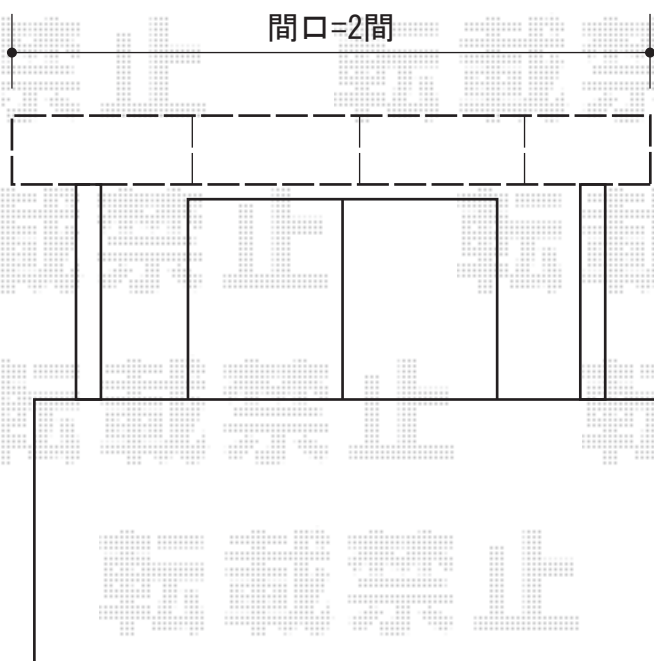

ヴェクターテラス R型 屋根タイプ 単体 積雪～20cm対応

YKK AP ヴェクターテラス R型 屋根タイプ
単体 積雪～20cm対応
間口=間東間2.0間 (柱芯々3,358mm 屋根幅3,670mm)
出幅=5尺 (1,470mm)
色：プラチナステン
屋根材：ポリカーボネート (スモークブラウン)
柱仕様：柱奥行移動タイプ
施工方法：下止め
追加部材：躯体式バルコニー用部品箱
Bタイプ 中間用 2セット
オプション：吊り下げ物干し 標準 2本入