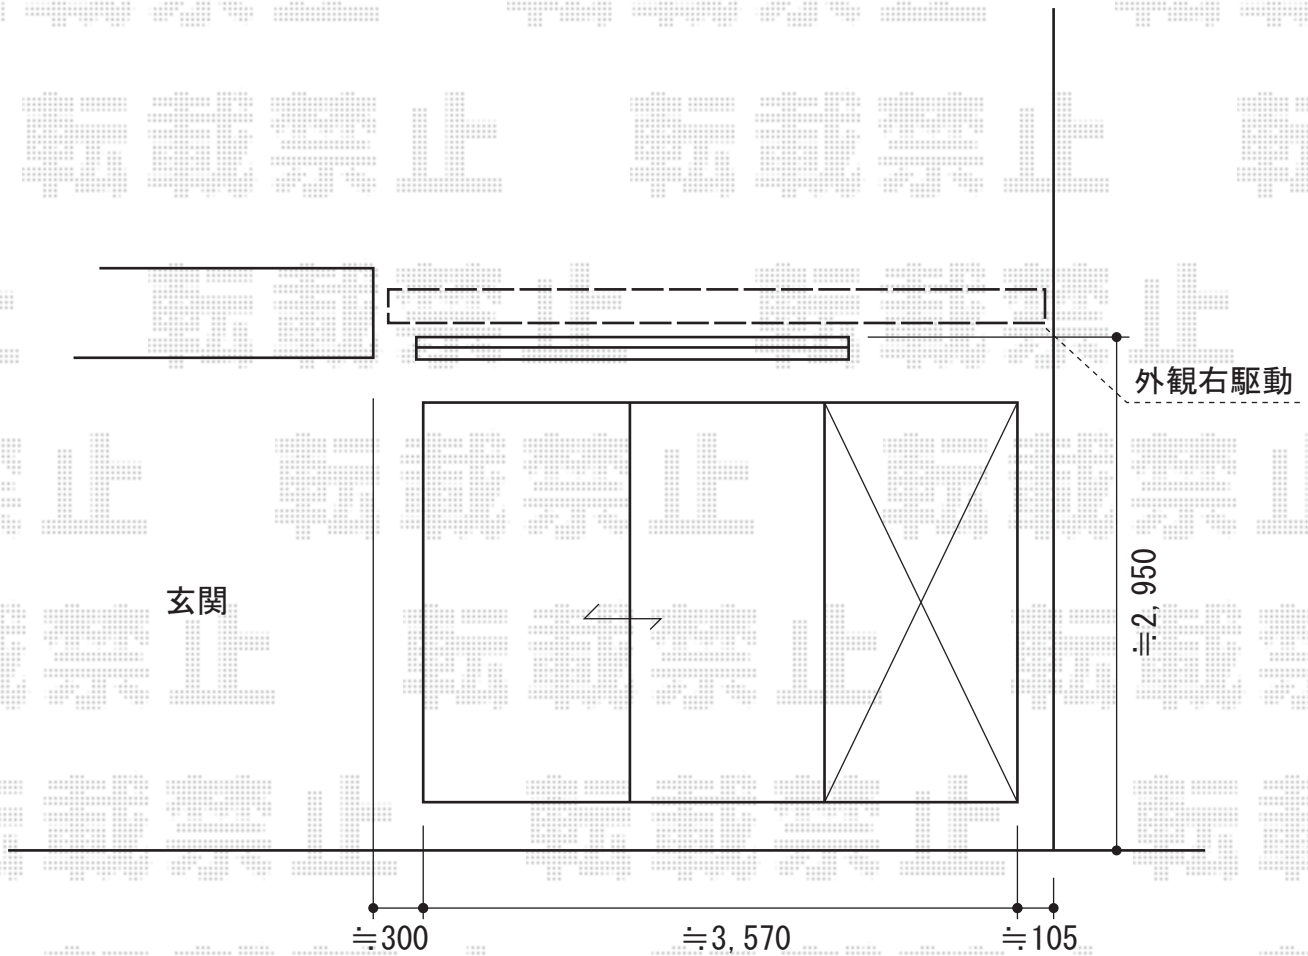

## 彩鳥L型 ボックスタイプ 手動式

トステム 彩鳥L型 ボックスタイプ 手動式  
間口=関東間2.0間 (3,640mm)  
出幅=2,500mm  
本体色：ブラック  
キャンバス色：アクリル (グリーンライン)  
駆動：外観右駆動  
クランクハンドル：1700タイプ  
追加部材：通気工法用取付パイプ

現場状況や作図制限により概略図の内容と多少の違いが生じることがございます。  
施工時は、現場優先とさせて頂きたく思いますので、お立会い頂き、  
最終のご指示のほど、何卒、宜しくお願い致します。