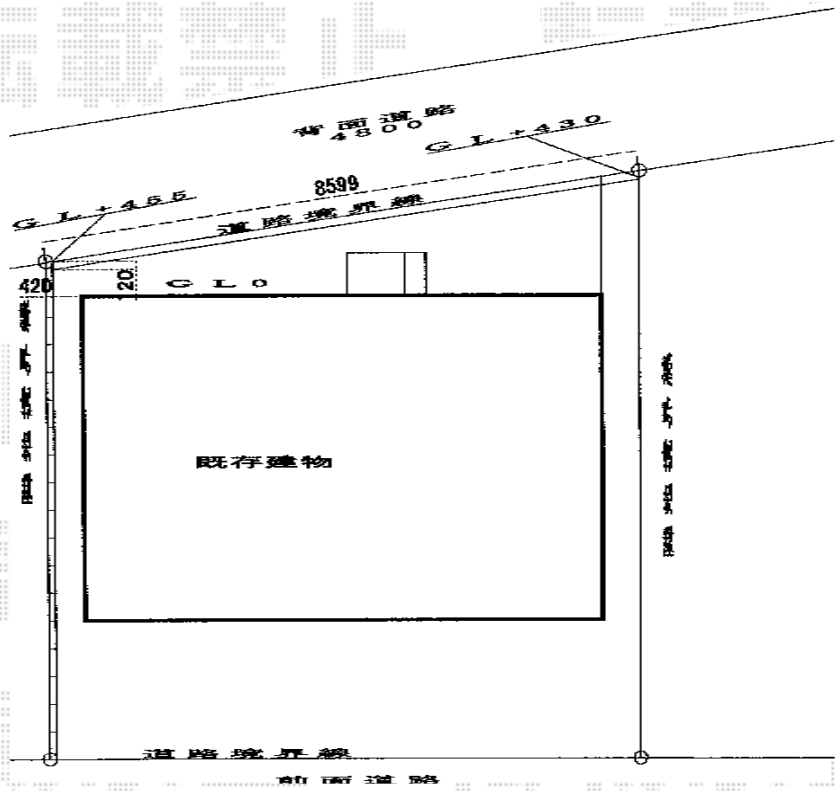

# 門扉・フェンス

①・②TOEX ハイグリッドフェンスN8型  
フリーポールタイプ  
本体1枚 (W×H) = (2,000×800mm) × 4枚  
アルミ柱: T-8×6本  
小口キャップ: 2セット  
色: シャイングレー

①TOEX ハイグリッド門扉N8型 片開き 柱使用  
扉1枚 (W×H) = (800×1,200mm)  
色: シャイングレー  
錠: 錠金具 (片錠・施錠無し)  
開き: 内開き

②TOEX ハイグリッド門扉NF8型 片開き 柱使用  
扉1枚 (W×H) = (800×1,200mm)  
色: シャイングレー  
錠: シリンダー錠・レバー式内蔵錠  
開き: 内開き

現場状況や作図制限により概略図の内容と多少の違いが生じることがございます。  
施工時は、現場優先とさせて頂きたく思いますので、お立会い頂き、  
最終のご指示のほど、何卒、宜しくお願い致します。

EX-SHOP  
HTTP://WWW.EX-SHOP.NET