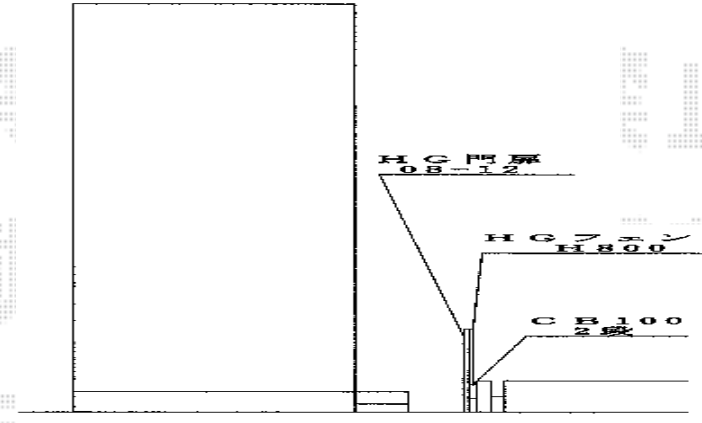

# 門扉・フェンス

①・②TOEX ハイグリッドフェンスN8型  
フリーポールタイプ  
本体1枚 (W×H) = (2,000×800mm) × 4枚  
アルミ柱: T-8×6本  
小口キャップ: 2セット  
色: シャイングレー

①TOEX ハイグリッド門扉N8型 片開き 柱使用  
扉1枚 (W×H) = (800×1,200mm)  
色: シャイングレー  
錠: 錠金具 (片錠・施錠無し)  
開き: 内開き

②TOEX ハイグリッド門扉NF8型 片開き 柱使用  
扉1枚 (W×H) = (800×1,200mm)  
色: シャイングレー  
錠: シリンダー錠・レバー式内蔵錠  
開き: 内開き

現場状況や作図制限により概略図の内容と多少の違いが生じることがございます。  
施工時は、現場優先とさせて頂きたく思いますので、お立会い頂き、  
最終のご指示のほど、何卒、宜しくお願い致します。

EX-SHOP  
HTTP://WWW.EX-SHOP.NET