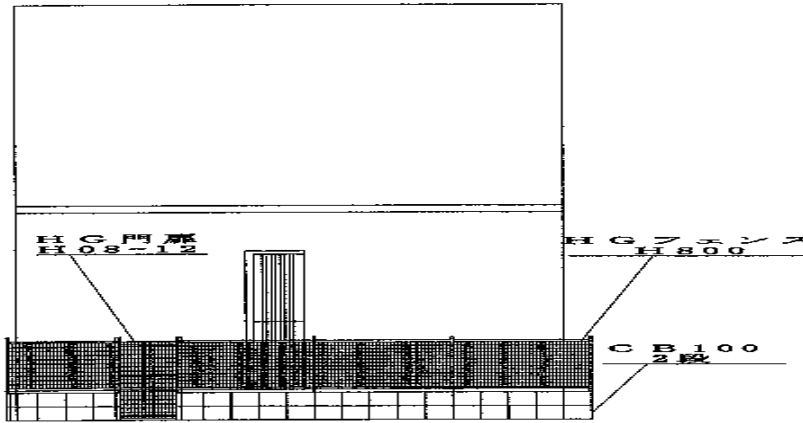

# 門扉・フェンス

①・②TOEX ハイグリッドフェンスN8型  
フリーポールタイプ  
本体1枚 (W×H) = (2,000×800mm) × 4枚  
アルミ柱: T-8×6本  
小口キャップ: 2セット  
色: シャイングレー

①TOEX ハイグリッド門扉N8型 片開き 柱使用  
扉1枚 (W×H) = (800×1,200mm)  
色: シャイングレー  
錠: 錠金具 (片錠・施錠無し)  
開き: 内開き

②TOEX ハイグリッド門扉NF8型 片開き 柱使用  
扉1枚 (W×H) = (800×1,200mm)  
色: シャイングレー  
錠: シリンダー錠・レバー式内蔵錠  
開き: 内開き

現場状況や作図制限により概略図の内容と多少の違いが生じることがございます。  
施工時は、現場優先とさせて頂きたく思いますので、お立会い頂き、  
最終のご指示のほど、何卒、宜しくお願い致します。

EX-SHOP  
HTTP://WWW.EX-SHOP.NET