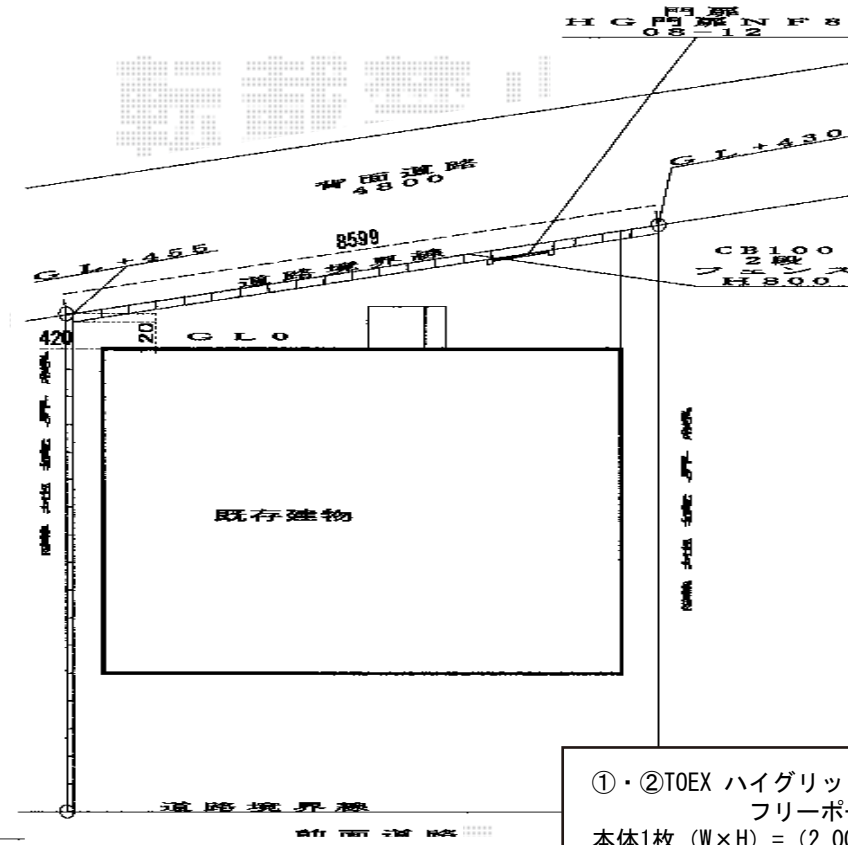

# 門扉・フェンス

①・②TOEX ハイグリッドフェンスN8型  
フリーポールタイプ  
本体1枚 (W×H) = (2,000×800mm) × 4枚  
アルミ柱: T-8×6本  
小口キャップ: 2セット  
色: シャイングレー

①TOEX ハイグリッド門扉N8型 片開き 柱使用  
扉1枚 (W×H) = (800×1,200mm)  
色: シャイングレー  
錠: 錠金具 (片錠・施錠無し)  
開き: 内開き

②TOEX ハイグリッド門扉NF8型 片開き 柱使用  
扉1枚 (W×H) = (800×1,200mm)  
色: シャイングレー  
錠: シリンダー錠・レバー式内蔵錠  
開き: 内開き

現場状況や作図制限により概略図の内容と多少の違いが生じることがございます。  
施工時は、現場優先とさせて頂きたく思いますので、お立会い頂き、  
最終のご指示のほど、何卒、宜しくお願い致します。

EX-SHOP  
HTTP://WWW.EX-SHOP.NET