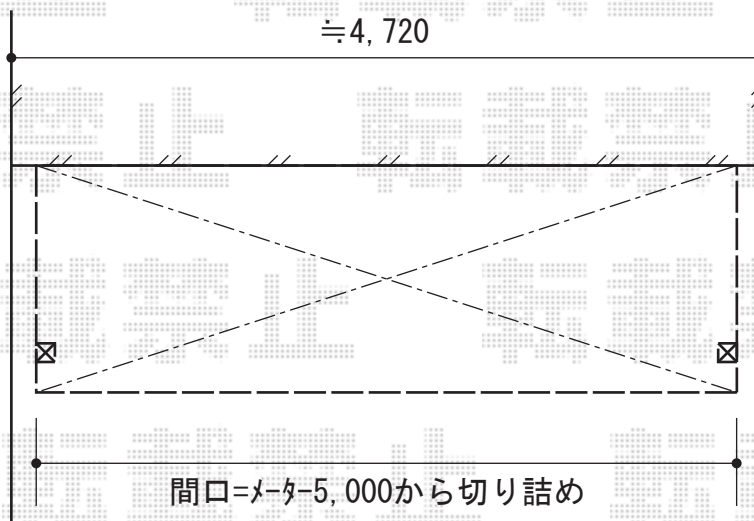

ライザーテラスII F型 屋根タイプ 単体 積雪～20cm対応

施工に際して、
オプション：物干しの
取付け位置・高さの
ご確認を頂けますよう、
お願い致します。

トステム ライザーテラスII F型 屋根タイプ 単体 積雪～20cm対応
間口=メ-タ-モジュール5000 (柱芯々4,800mm 屋根幅5,020mm)
出幅=4尺 (1,185mm)
色：シャイングレー
屋根材：熱線吸収アクアポリカーボネート (ライトブルー)
柱仕様：柱奥行移動タイプ (ロング柱)
施工方法：上止め
オプション：吊り下げ物干し 標準 ロング 2本入

現場状況や作図制限により概略図の内容と多少の違いが生じることがございます。
施工時は、現場優先とさせて頂きたく思いますので、お立会い頂き、
最終のご指示のほど、何卒、宜しくお願い致します。

EX-SHOP
HTTP://WWW.EX-SHOP.NET

担当：堀・越智