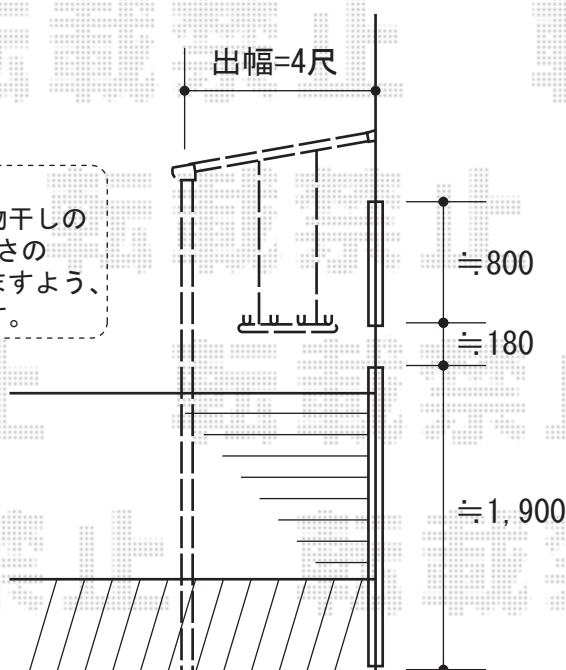

ライザーテラスII F型 屋根タイプ 単体 積雪～20cm対応

施工に際して、
オプション：物干しの
取付け位置・高さの
ご確認を頂けますよう、
お願い致します。

トステム ライザーテラスII F型 屋根タイプ 単体 積雪～20cm対応
間口=メ-タ-モジュール5000 (柱芯々4,800mm 屋根幅5,020mm)
出幅=4尺 (1,185mm)
色：シャイングレー
屋根材：熱線吸収アクアポリカーボネート (ライトブルー)
柱仕様：柱奥行移動タイプ (ロング柱)
施工方法：上止め
オプション：吊り下げ物干し 標準 ロング 2本入

現場状況や作図制限により概略図の内容と多少の違いが生じることがございます。
施工時は、現場優先とさせて頂きたく思いますので、お立会い頂き、
最終のご指示のほど、何卒、宜しくお願い致します。

EX-SHOP
HTTP://WWW.EX-SHOP.NET

担当：堀・越智