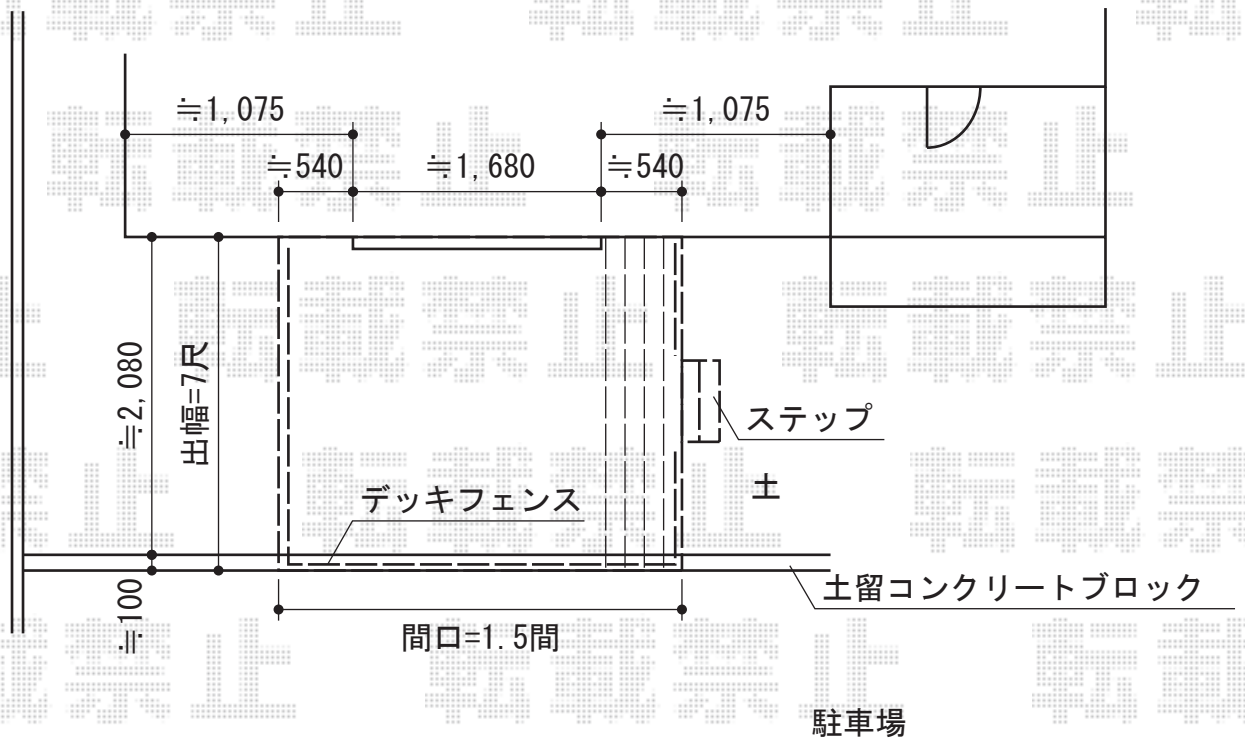

リコステージII 単体

トステム リコステージII 単体

間口=1.5間 (2,760mm)

出幅=7尺 (2,133mm)

色：ダークブラウン

床板：標準/縦張り

幕板：幕板A (厚タイプ)

束柱：束柱B (400~550mm)

トステム デッキフェンス フラットラチス (粗目)

本体1枚 (W×H) = (1,200×800mm) × 6枚

主柱：T-8×9本

色：ダークブラウン

トステム ステップ2段

色：ダークブラウン

現場状況や作図制限により概略図の内容と多少の違いが生じることがございます。
施工時は、現場優先とさせて頂きたく思いますので、お立会い頂き、
最終のご指示のほど、何卒、宜しくお願い致します。

EX-SHOP
HTTP://WWW.EX-SHOP.NET