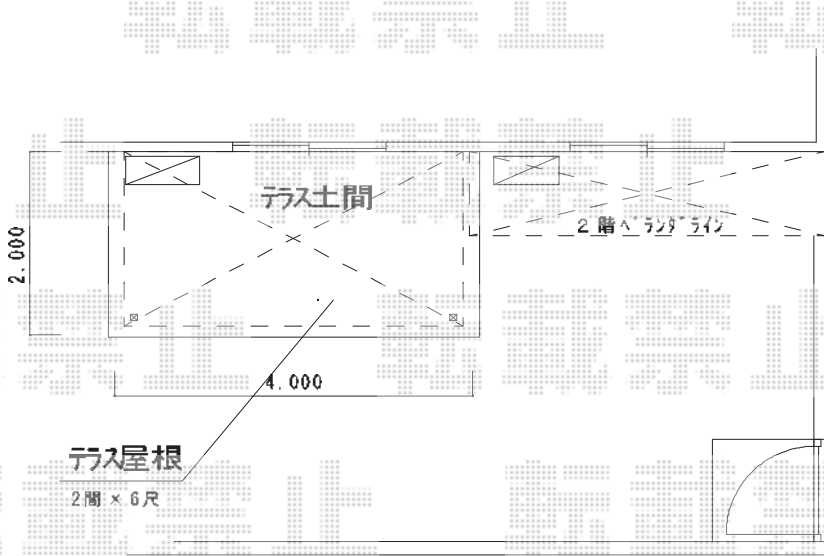

ライザーテラスII F型 テラスタイプ 単体 積雪～20cm対応

①・③・⑤

トステム ライザーテラスII F型
 テラスタイプ 単体 積雪～20cm対応
 間口=関東間1.5間 (柱芯々2,530mm 屋根幅2,750mm)
 出幅=6尺 (1,785mm)
 色: シャイングレー
 屋根材: 熱線吸収アクアポリカーボネート (ライトブルー)
 柱仕様: 柱位置固定タイプ (ロング柱)
 施工方法: 上止め
 オプション: 吊下げ物干し ロング 標準タイプ 2本入り
 色: シャイングレー

②・④・⑥

トステム ライザーテラスII F型
 テラスタイプ 単体 積雪～20cm対応
 間口=関東間1.5間 (柱芯々2,530mm 屋根幅2,750mm)
 出幅=6尺 (1,785mm)
 色: シャイングレー
 屋根材: 熱線吸収アクアポリカーボネート (ライトブルー)
 柱仕様: 柱位置固定タイプ (ロング柱)
 施工方法: 上止め
 オプション: 吊下げ物干し ロング 標準タイプ 2本入り
 色: シャイングレー