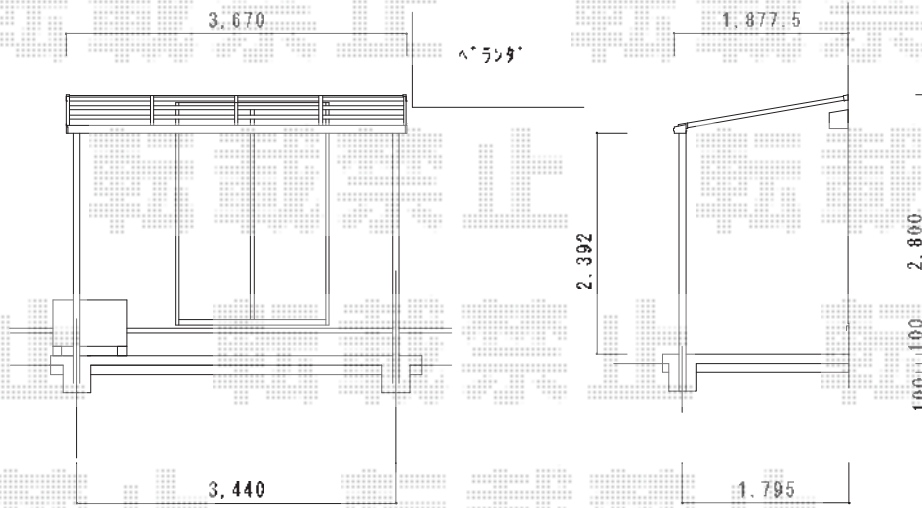

ライザーテラスII F型 テラスタイプ 単体 積雪～20cm対応

①・③・⑤

トステム ライザーテラスII F型
 テラスタイプ 単体 積雪～20cm対応
 間口=関東間1.5間 (柱芯々2,530mm 屋根幅2,750mm)
 出幅=6尺 (1,785mm)
 色: シャイングレー
 屋根材: 熱線吸収アクアポリカーボネート (ライトブルー)
 柱仕様: 柱位置固定タイプ (ロング柱)
 施工方法: 上止め
 オプション: 吊下げ物干し ロング 標準タイプ 2本入り
 色: シャイングレー

②・④・⑥

トステム ライザーテラスII F型
 テラスタイプ 単体 積雪～20cm対応
 間口=関東間1.5間 (柱芯々2,530mm 屋根幅2,750mm)
 出幅=6尺 (1,785mm)
 色: シャイングレー
 屋根材: 熱線吸収アクアポリカーボネート (ライトブルー)
 柱仕様: 柱位置固定タイプ (ロング柱)
 施工方法: 上止め
 オプション: 吊下げ物干し ロング 標準タイプ 2本入り
 色: シャイングレー