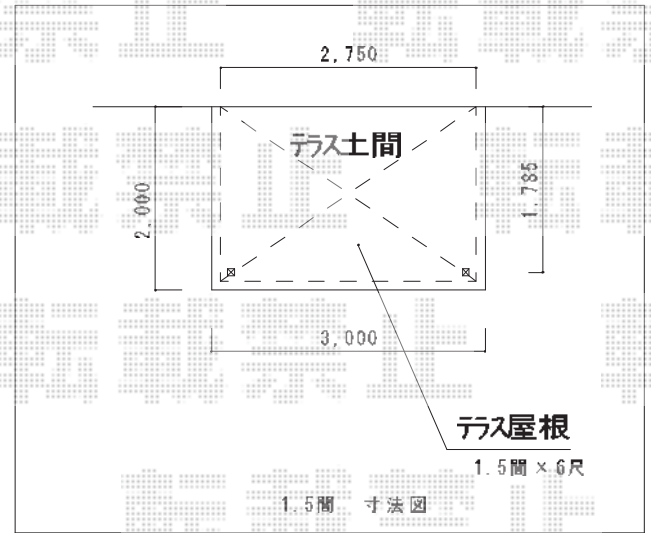

ライザーテラスII F型 テラスタイプ 単体 積雪～20cm対応

①・③・⑤

トステム ライザーテラスII F型
 テラスタイプ 単体 積雪～20cm対応
 間口=関東間1.5間 (柱芯々2,530mm 屋根幅2,750mm)
 出幅=6尺 (1,785mm)
 色: シャイングレー
 屋根材: 熱線吸収アクアポリカーボネート (ライトブルー)
 柱仕様: 柱位置固定タイプ (ロング柱)
 施工方法: 上止め
 オプション: 吊下げ物干し ロング 標準タイプ 2本入り
 色: シャイングレー

②・④・⑥

トステム ライザーテラスII F型
 テラスタイプ 単体 積雪～20cm対応
 間口=関東間1.5間 (柱芯々2,530mm 屋根幅2,750mm)
 出幅=6尺 (1,785mm)
 色: シャイングレー
 屋根材: 熱線吸収アクアポリカーボネート (ライトブルー)
 柱仕様: 柱位置固定タイプ (ロング柱)
 施工方法: 上止め
 オプション: 吊下げ物干し ロング 標準タイプ 2本入り
 色: シャイングレー