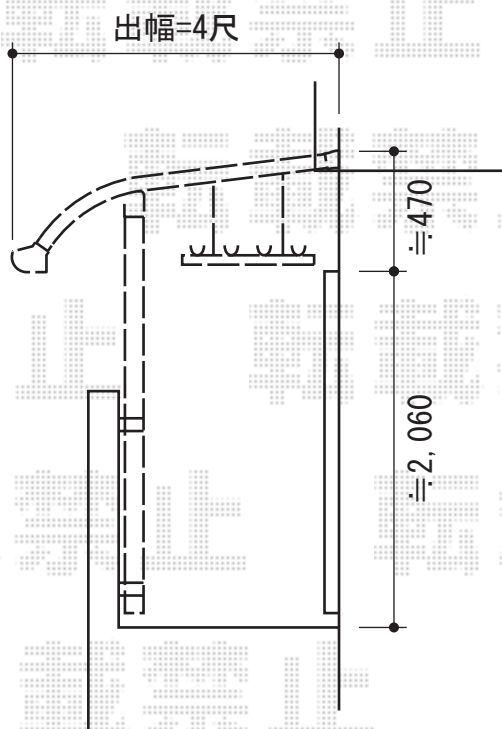

ライザーテラスⅡ R型 屋根タイプ 積雪～20cm対応

施工に際して、
オプション：物干しの
取付位置・高さの
ご確認を頂けますよう、
お願い致します

トステム ライザーテラスⅡ R型 屋根タイプ 積雪～20cm対応
 間口=メーター4,000 (柱芯々3,800mm 屋根幅4,020mm)
 出幅=4尺 (1,185mm)
 色：オータムブラウン
 屋根材：ポリカーボネート (ブルースモーク)
 柱仕様：柱奥行移動タイプ
 施工方法：下止め
 オプション：吊り下げ物干し 標準 2本入

現場状況や作図制限により概略図の内容と多少の違いが生じることがございます。
 施工時は、現場優先とさせて頂きたく思いますので、お立会い頂き、
 最終のご指示のほど、何卒、宜しくお願い致します。

EX-SHOP
[HTTP://WWW.EX-SHOP.NET](http://www.ex-shop.net)

担当：岡本

全ての著作権は、エクスショップに帰属します。当社とのお取引目的外の使用・複製・転載禁止となっております。