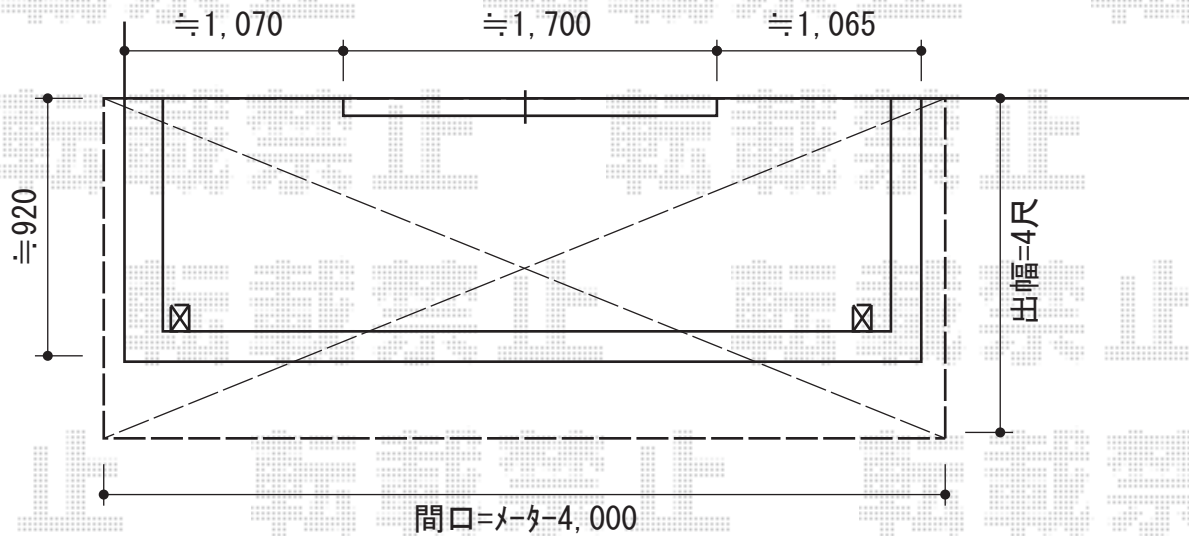

ライザーテラスⅡ R型 屋根タイプ 積雪～20cm対応

施工に際して、
オプション：物干しの
取付位置・高さの
ご確認を頂けますよう、
お願い致します

トステム ライザーテラスⅡ R型 屋根タイプ 積雪～20cm対応
 間口=メーター4,000 (柱芯々3,800mm 屋根幅4,020mm)
 出幅=4尺 (1,185mm)
 色：オータムブラウン
 屋根材：ポリカーボネート (ブルースモーク)
 柱仕様：柱奥行移動タイプ
 施工方法：下止め
 オプション：吊り下げ物干し 標準 2本入