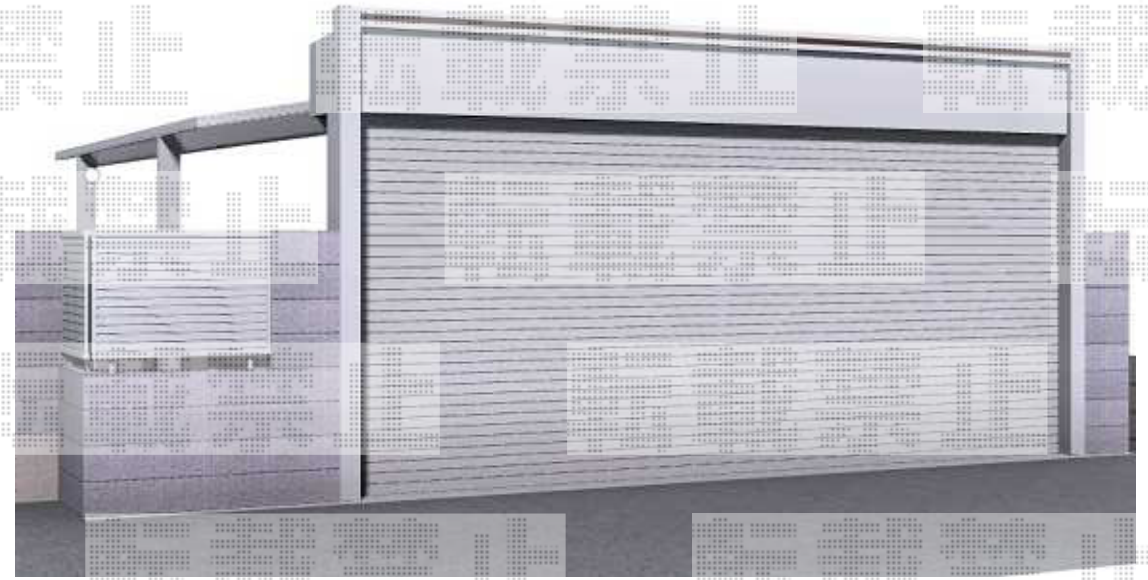

カーポート・シャッターフェンス

現場状況や作図制限により概略図の内容と多少の違いが生じることがございます。
 施工時は、現場優先とさせて頂きたく思いますので、お立会い頂き、
 最終のご指示のほど、何卒、宜しくお願い致します。

EX-SHOP
[HTTP://WWW.EX-SHOP.NET](http://www.ex-shop.net)

担当：八浦