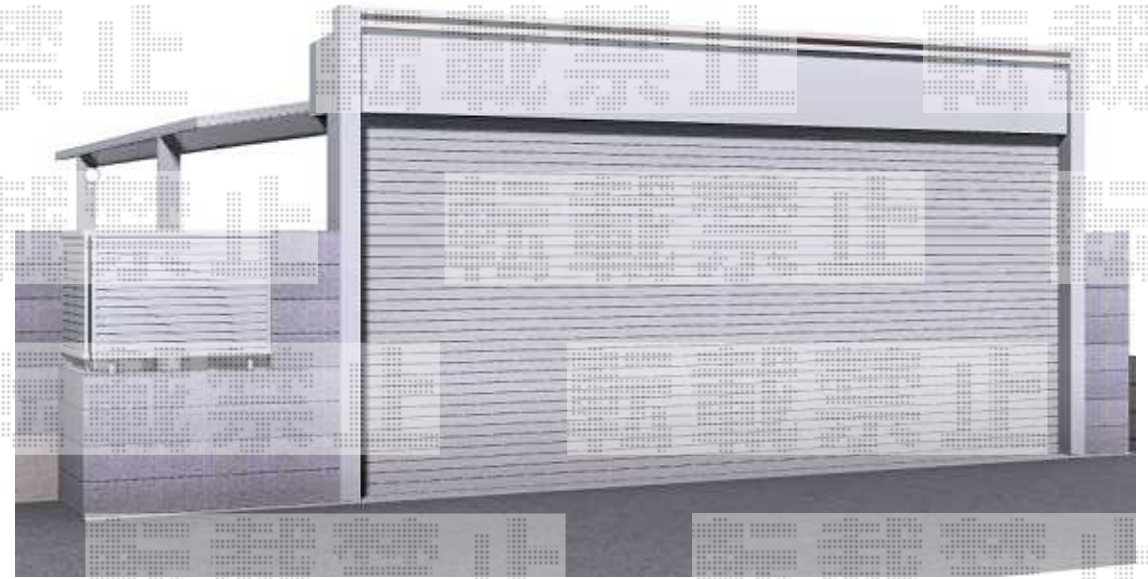

# カーポート・シャッター・フェンス

現場状況や作図制限により概略図の内容と多少の違いが生じることがございます。  
 施工時は、現場優先とさせて頂きたく思いますので、お立会い頂き、  
 最終のご指示のほど、何卒、宜しくお願い致します。

全ての著作権は、エクスショップに帰属します。当社とのお取引目的外の使用・複製・転載禁止となっております。

EX-SHOP  
[HTTP://WWW.EX-SHOP.NET](http://www.ex-shop.net)