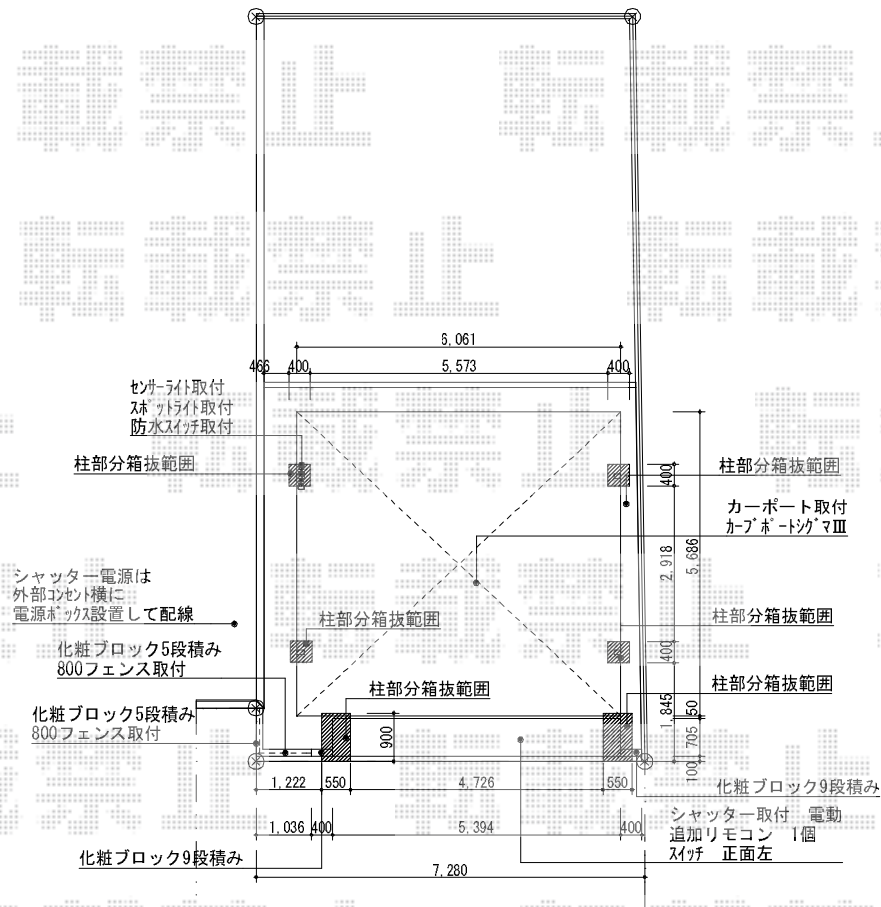

# カーポート・シャッター・フェンス

現場状況や作図制限により概略図の内容と多少の違いが生じることがございます。  
 施工時は、現場優先とさせて頂きたく思いますので、お立会い頂き、  
 最終のご指示のほど、何卒、宜しくお願い致します。

全ての著作権は、エクスショップに帰属します。当社とのお取引目的外の使用・複製・転載禁止となっております。

EX-SHOP  
[HTTP://WWW.EX-SHOP.NET](http://www.ex-shop.net)

担当：八浦