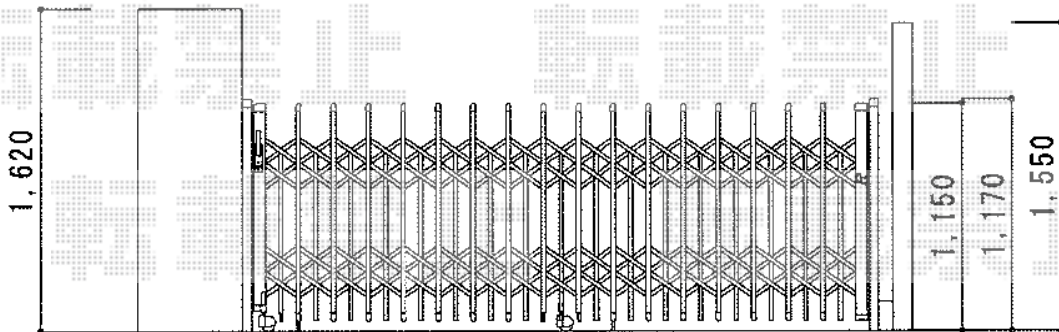

# レイオス3型 ノンレール 片開き

YKK AP レイオス3型 ノンレール 片開き  
開口幅=3,257mm  
全幅=3,357mm  
たたみ幅=709mm  
高さ= (柱 : 1,170mm/扉 : 1,150mm)  
色 : プラチナステン  
キャスター数 : 3  
落棒数 : 3

現場状況や作図制限により概略図の内容と多少の違いが生じることがございます。  
施工時は、現場優先とさせて頂きたく思いますので、お立会い頂き、  
最終のご指示のほど、何卒、宜しくお願い致します。