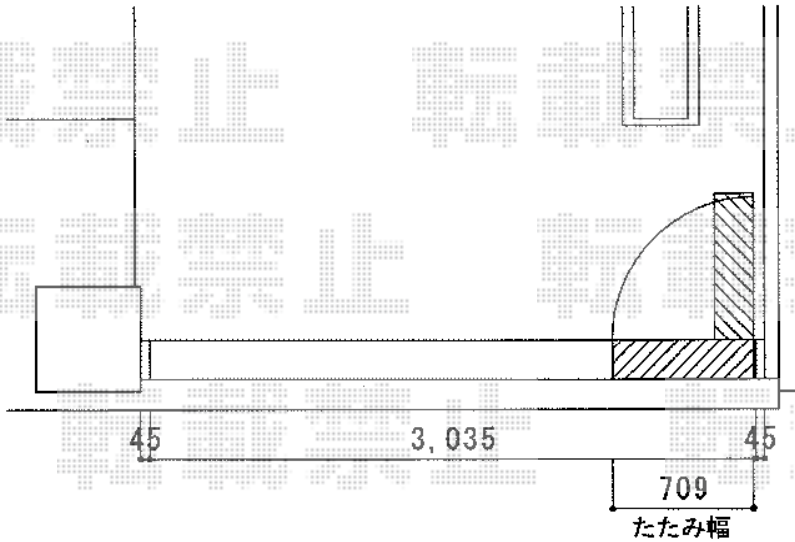

# レイオス3型 ノンレール 片開き

YKK AP レイオス3型 ノンレール 片開き  
開口幅=3,257mm  
全幅=3,357mm  
たたみ幅=709mm  
高さ= (柱 : 1,170mm/扉 : 1,150mm)  
色 : プラチナステン  
キャスター数 : 3  
落棒数 : 3

現場状況や作図制限により概略図の内容と多少の違いが生じることがございます。  
施工時は、現場優先とさせて頂きたく思いますので、お立会い頂き、  
最終のご指示のほど、何卒、宜しくお願い致します。