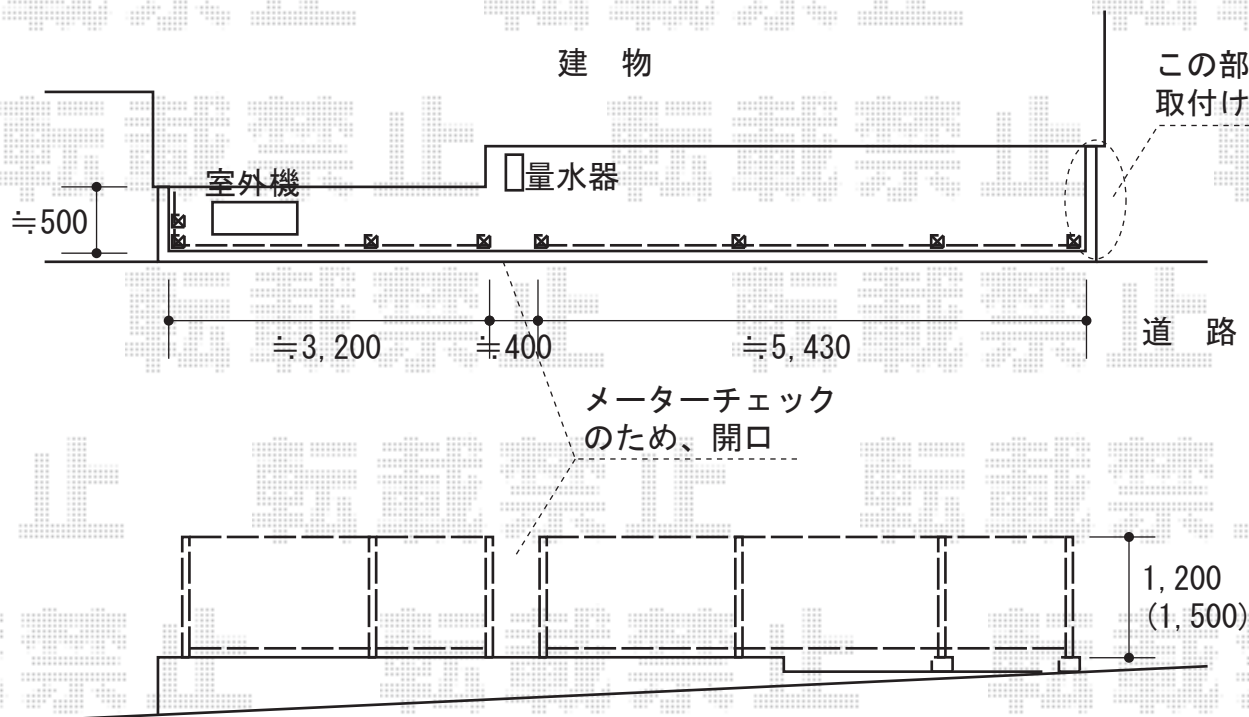

ハイグリッドフェンスN8型 フリーポールタイプ

TOEX ハイグリッドフェンスN8型 フリーポールタイプ
 本体1枚 (W×H) = (2,000mm×1,500mm) × 5枚
 主柱：スチール柱T-15×8本
 コーナー継手：T-15×1セット
 小口キャップ：T-15×4セット
 色：ダークブラウン

現場状況や作図制限により概略図の内容と多少の違いが生じることがございます。
 施工時は、現場優先とさせて頂きたく思いますので、お立会い頂き、
 最終のご指示のほど、何卒、宜しくお願い致します。