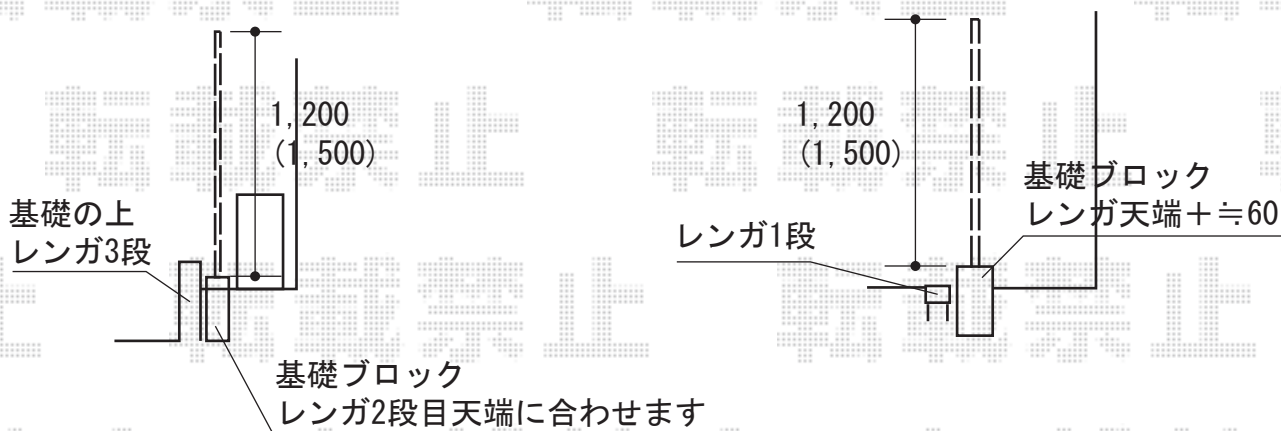

ハイグリッドフェンスN8型 フリーポールタイプ

TOEX ハイグリッドフェンスN8型 フリーポールタイプ
 本体1枚 (W×H) = (2,000mm×1,500mm) × 5枚
 主柱：スチール柱T-15×8本
 コーナー継手：T-15×1セット
 小口キャップ：T-15×4セット
 色：ダークブラウン

現場状況や作図制限により概略図の内容と多少の違いが生じることがございます。
 施工時は、現場優先とさせて頂きたく思いますので、お立会い頂き、
 最終のご指示のほど、何卒、宜しくお願い致します。