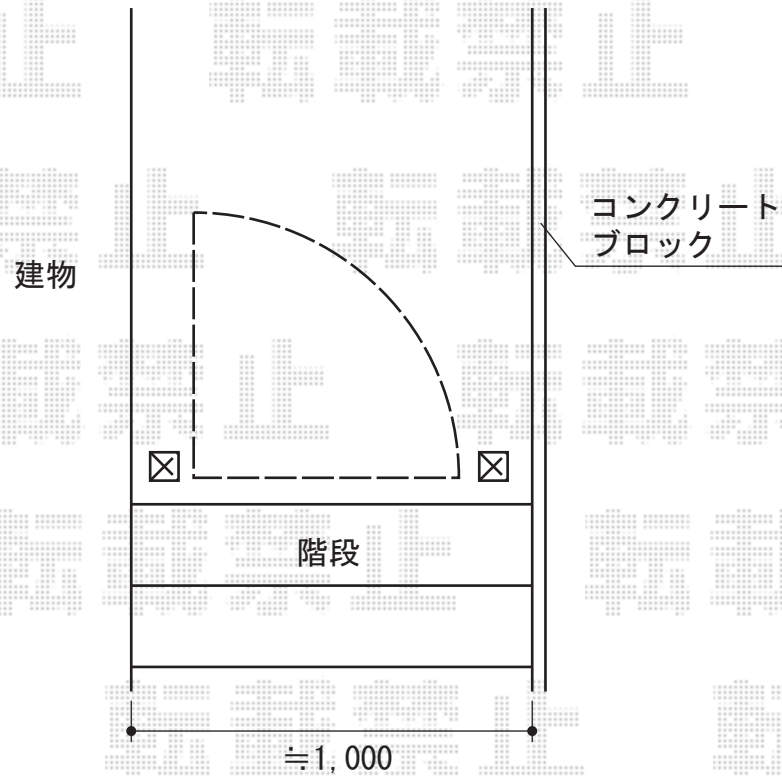

## エクスライン門扉4型 片開き 門柱使用

YKK AP エクスライン門扉4型 片開き 門柱使用  
扉1枚 (W×H) = (700mm×1,000mm)  
色：プラチナステン  
錠：ハンドル錠E8型  
開き：内開き

現場状況や作図制限により概略図の内容と多少の違いが生じることがございます。  
施工時は、現場優先とさせて頂きたく思いますので、お立会い頂き、  
最終のご指示のほど、何卒、宜しくお願い致します。