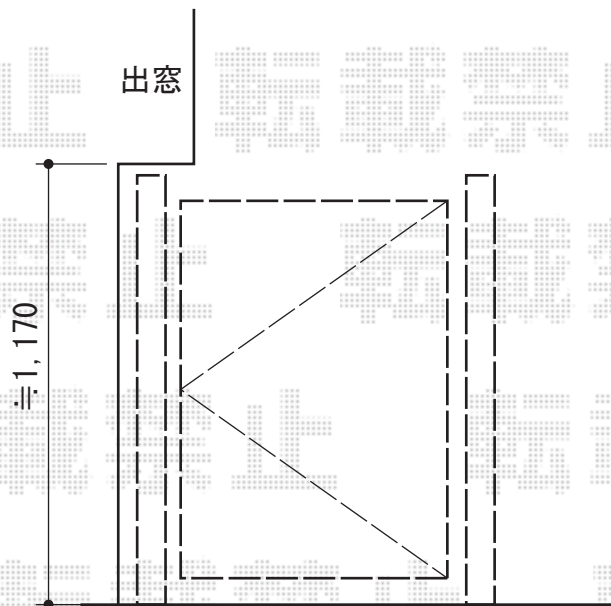

## エクスライン門扉4型 片開き 門柱使用

YKK AP エクスライン門扉4型 片開き 門柱使用  
扉1枚 (W×H) = (700mm×1,000mm)  
色：プラチナステン  
錠：ハンドル錠E8型  
開き：内開き

現場状況や作図制限により概略図の内容と多少の違いが生じることがございます。  
施工時は、現場優先とさせて頂きたく思いますので、お立会い頂き、  
最終のご指示のほど、何卒、宜しくお願い致します。