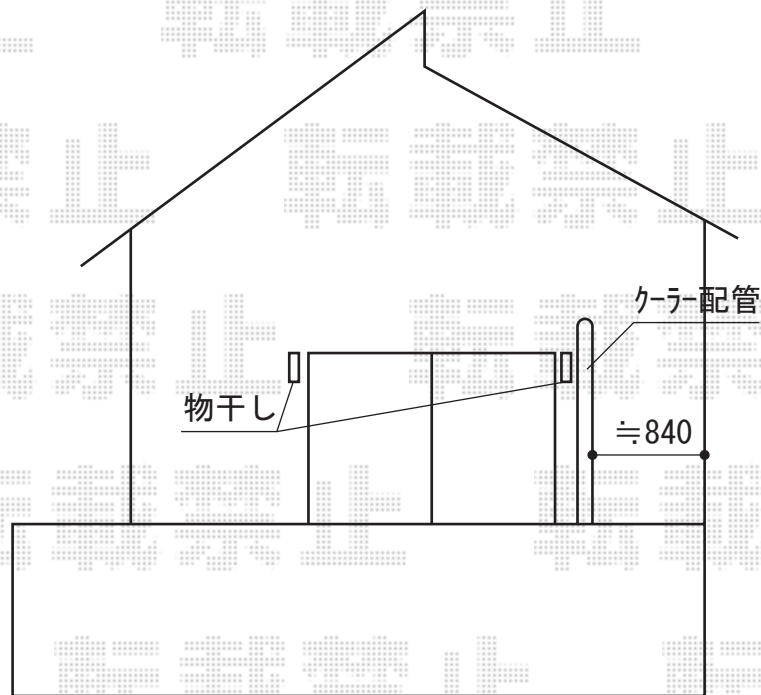

ライザーテラスII F型 屋根タイプ 単体 積雪～20cm対応

トステム ライザーテラスII F型
 屋根タイプ 単体 積雪～20cm対応
 間口=間東間2.5間 (屋根幅4,750mm)
 出幅=4尺 (1,185mm)
 色：オータムブラウン
 屋根材：熱線吸収ポリカーボネート (ライトブルーマット調)
 柱仕様：ルーフトタイプ(柱無し)
 施工方法：上止め

現場状況や作図制限により概略図の内容と多少の違いが生じることがございます。
 施工時は、現場優先とさせて頂きたく思いますので、お立会い頂き、
 最終のご指示のほど、何卒、宜しくお願い致します。