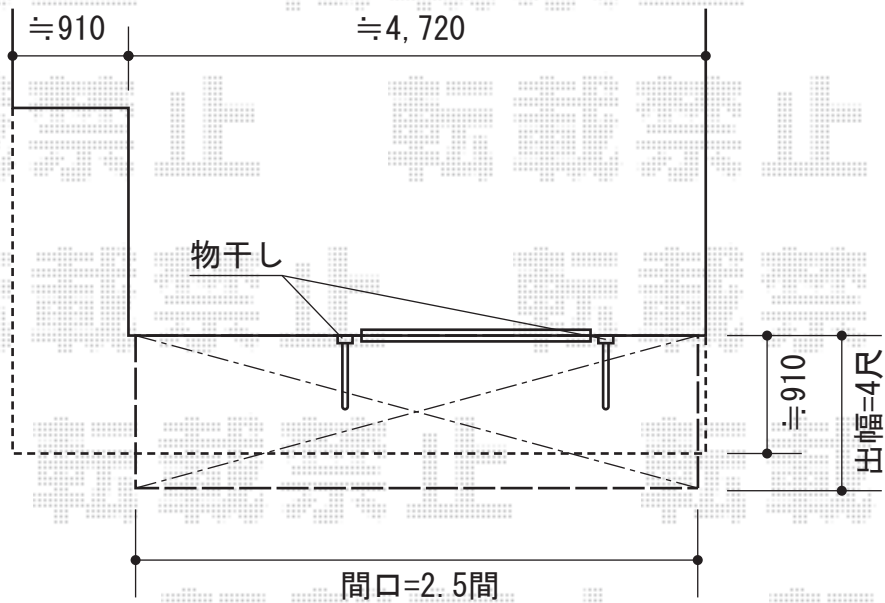

ライザーテラスII F型 屋根タイプ 単体 積雪～20cm対応

トステム ライザーテラスII F型
 屋根タイプ 単体 積雪～20cm対応
 間口=間東間2.5間 (屋根幅4,750mm)
 出幅=4尺 (1,185mm)
 色：オータムブラウン
 屋根材：熱線吸収ポリカーボネート (ライトブルーマット調)
 柱仕様：ルーフトタイプ(柱無し)
 施工方法：上止め

現場状況や作図制限により概略図の内容と多少の違いが生じることがございます。
 施工時は、現場優先とさせて頂きたく思いますので、お立会い頂き、
 最終のご指示のほど、何卒、宜しくお願い致します。