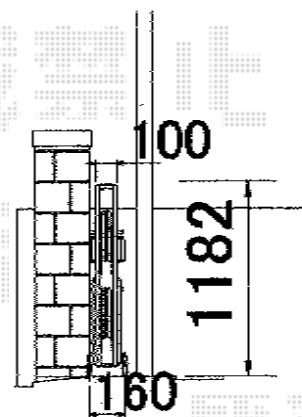

トリップゲート PA型 ノンレール 両開き

Value Select トリップゲート PA型 ノンレール 両開き
開口幅=4,119mm
全幅=4,219mm
たたみ幅=251mm×2
高さ=1,182mm
色：ステンカラー
キャスター数：4
落棒数：2

現場状況や作図制限により概略図の内容と多少の違いが生じることがございます。
施工時は、現場優先とさせて頂きたく思いますので、お立会い頂き、
最終のご指示のほど、何卒、宜しくお願い致します。