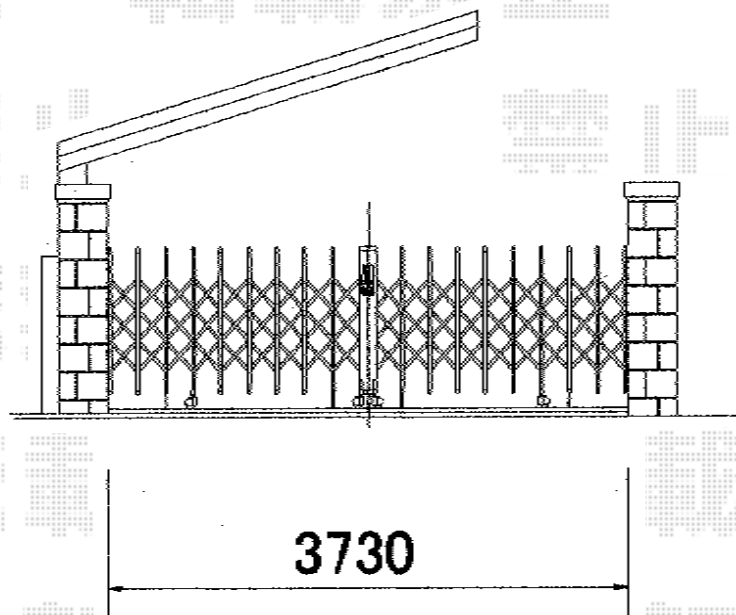

トリップゲート PA型 ノンレール 両開き

Value Select トリップゲート PA型 ノンレール 両開き
開口幅=4,119mm
全幅=4,219mm
たたみ幅=251mm×2
高さ=1,182mm
色：ステンカラー
キャスター数：4
落棒数：2

現場状況や作図制限により概略図の内容と多少の違いが生じることがございます。
施工時は、現場優先とさせて頂きたく思いますので、お立会い頂き、
最終のご指示のほど、何卒、宜しくお願い致します。