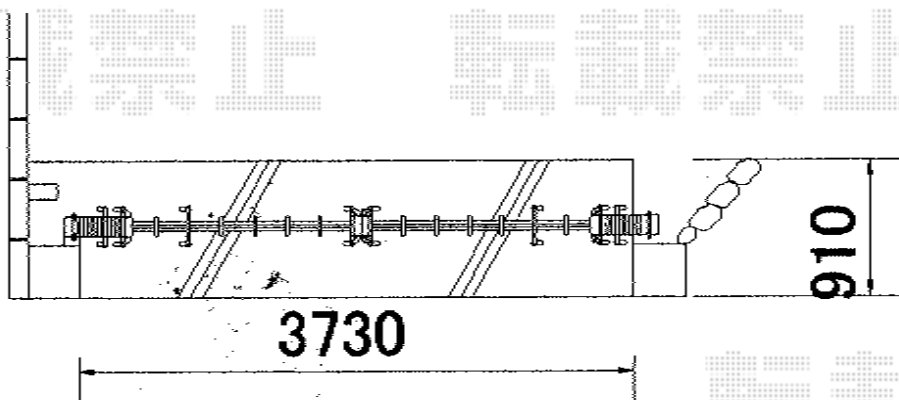

トリップゲート PA型 ノンレール 両開き

Value Select トリップゲート PA型 ノンレール 両開き
開口幅=4,119mm
全幅=4,219mm
たたみ幅=251mm×2
高さ=1,182mm
色：ステンカラー
キャスター数：4
落棒数：2

現場状況や作図制限により概略図の内容と多少の違いが生じることがございます。
施工時は、現場優先とさせて頂きたく思いますので、お立会い頂き、
最終のご指示のほど、何卒、宜しくお願い致します。