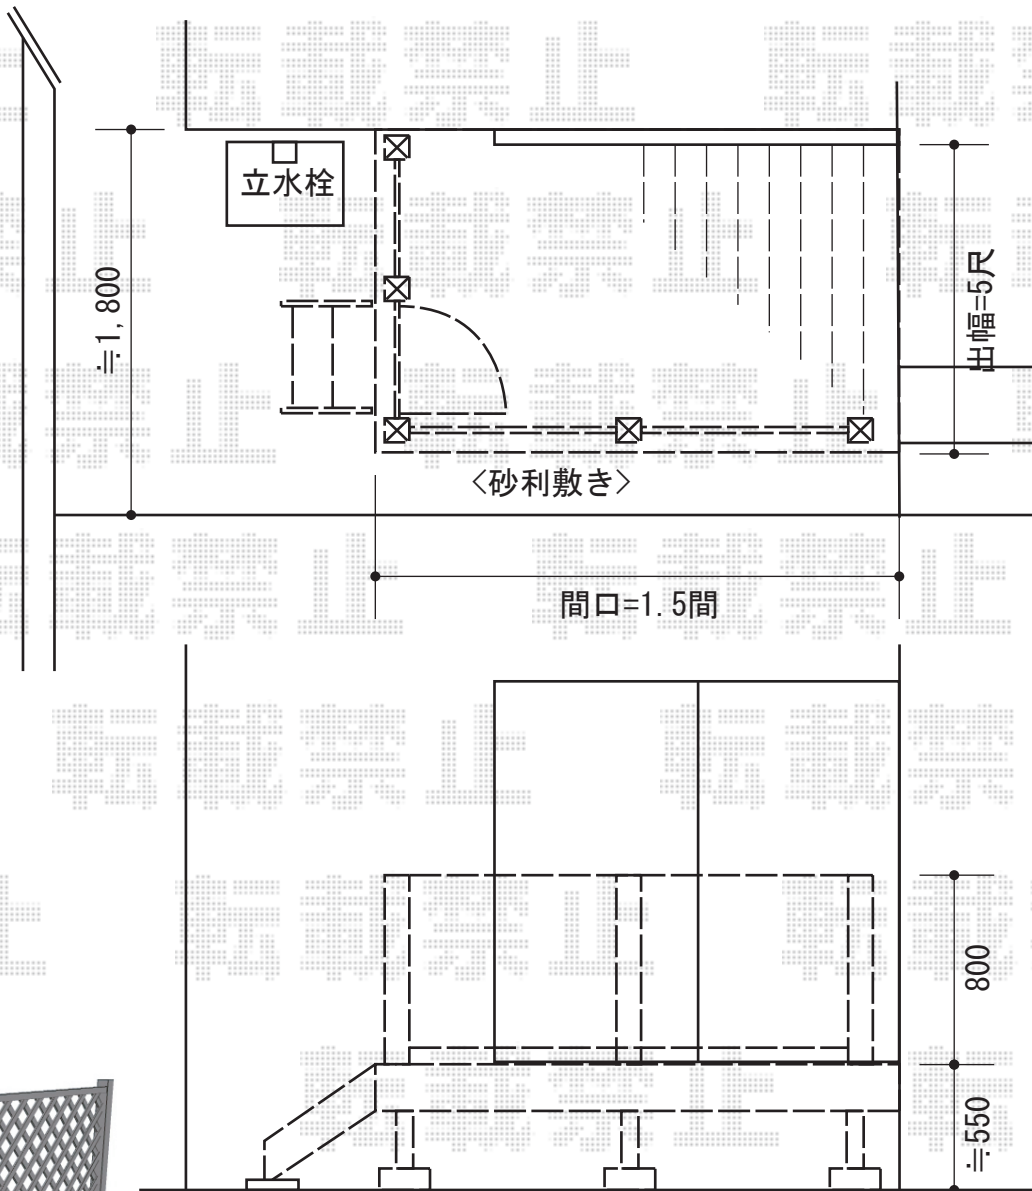

リコステージII 単体

※イメージ図①

※イメージ図②

トステム リコステージII 単体

間口=1.5間 (2,760mm)

出幅=5尺 (1,533mm)

色：ソフトブラウン

床板：標準/縦張り

幕板：幕板A (厚タイプ)

束柱：束柱A (550mm)

トステム ウッドパーティション フラットラチス (密目)

①②本体1枚 (W×H) = (1,200×800mm) × 2枚

①本体1枚 (W×H) = (750×800mm) × 1枚

①開き戸 (W×H) = (800×800mm) × 1セット

主柱：T-8×5本

色：ソフトブラウン

トステム ステップ2段

色：ソフトブラウン

現場状況や作図制限により概略図の内容と多少の違いが生じることがございます。
 施工時は、現場優先とさせて頂きたく思いますので、お立会い頂き、
 最終のご指示のほど、何卒、宜しくお願い致します。

EX-SHOP
[HTTP://WWW.EX-SHOP.NET](http://www.ex-shop.net)

担当：長谷川