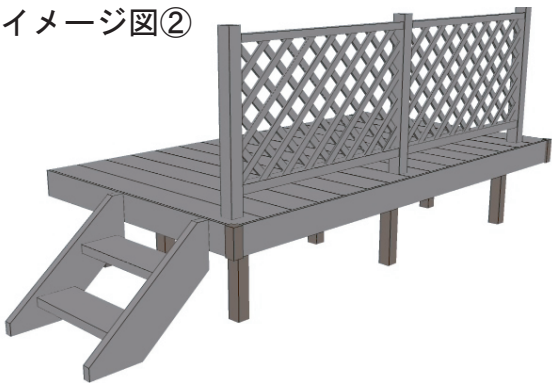

リコステージII 単体

※イメージ図①

※イメージ図②

トステム リコステージII 単体

間口=1.5間 (2,760mm)

出幅=5尺 (1,533mm)

色：ソフトブラウン

床板：標準/縦張り

幕板：幕板A (厚タイプ)

束柱：束柱A (550mm)

トステム ウッドパーティション フラットラチス (密目)

①②本体1枚 (W×H) = (1,200×800mm) × 2枚

①本体1枚 (W×H) = (750×800mm) × 1枚

①開き戸 (W×H) = (800×800mm) × 1セット

主柱：T-8×5本

色：ソフトブラウン