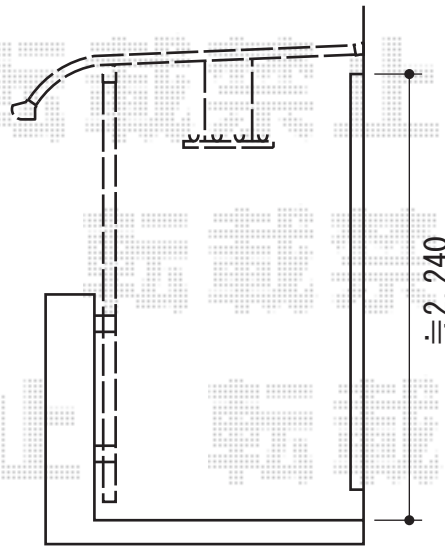

プレシオステラス R型 屋根タイプ 連棟 積雪～20cm対応

施工に際して、
オプション：物干しの
取付位置・高さの
ご確認を頂きますよう、
お願い致します

Value Select プレシオステラス R型 屋根タイプ 連棟 積雪～20cm対応
間口=関東間2.0間+1.5間+1.5間（屋根幅9,130mm）
出幅=5尺（1,470mm）
色：グレースブラウン
屋根材：ポリカーボネート（スカイブルー）
柱仕様：柱奥行移動タイプ（柱4本）
施工方法：下止め
躯体式バルコニー用部品：中間用×4

Value Select 吊り下げ物干し 標準 2本入
色：グレースブラウン

現場状況や作図制限により概略図の内容と多少の違いが生じることがございます。
施工時は、現場優先とさせて頂きたく思いますので、お立会い頂き、
最終のご指示のほど、何卒、宜しくお願い致します。

EX-SHOP
HTTP://WWW.EX-SHOP.NET

担当：小林

全ての著作権は、エクスショップに帰属します。当社とのお取引目的外の使用・複製・転載禁止となっております。