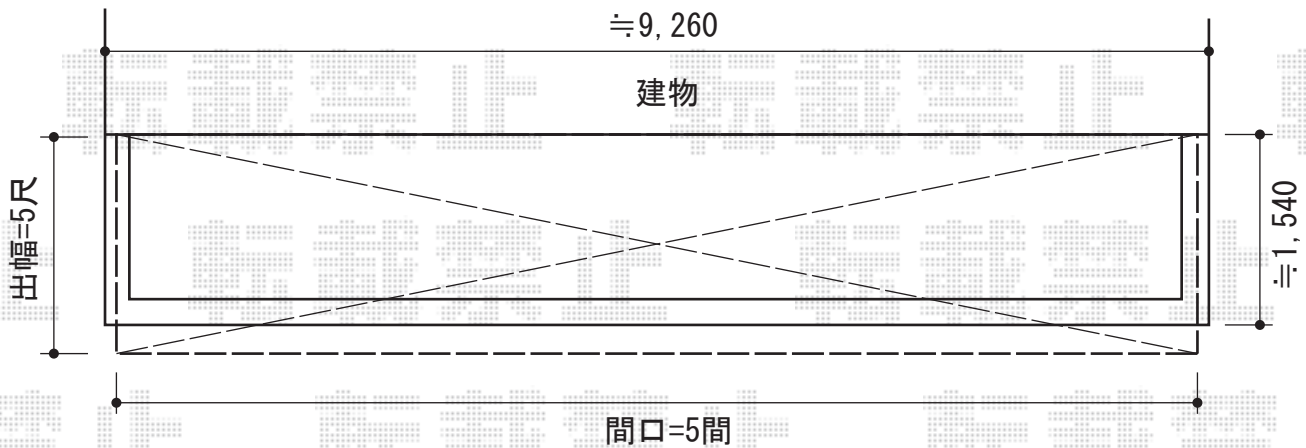

プレシオステラス R型 屋根タイプ 連棟 積雪～20cm対応

施工に際して、
オプション：物干しの
取付位置・高さの
ご確認を頂きますよう、
お願い致します

Value Select プレシオステラス R型 屋根タイプ 連棟 積雪～20cm対応
間口=関東間2.0間+1.5間+1.5間（屋根幅9,130mm）
出幅=5尺（1,470mm）
色：グレースブラウン
屋根材：ポリカーボネート（スカイブルー）
柱仕様：柱奥行移動タイプ（柱4本）
施工方法：下止め
躯体式バルコニー用部品：中間用×4

Value Select 吊り下げ物干し 標準 2本入
色：グレースブラウン

現場状況や作図制限により概略図の内容と多少の違いが生じることがございます。
施工時は、現場優先とさせて頂きたく思いますので、お立会い頂き、
最終のご指示のほど、何卒、宜しくお願い致します。

EX-SHOP
HTTP://WWW.EX-SHOP.NET

担当：小林

全ての著作権は、エクスショップに帰属します。当社とのお取引目的外の使用・複製・転載禁止となっております。