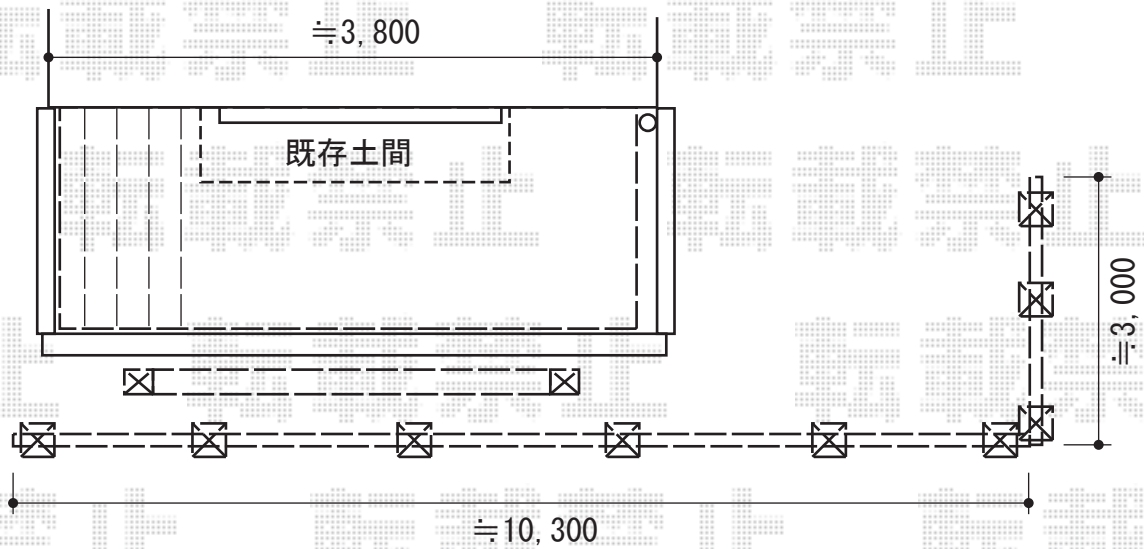

フェンス・オーニング・ウッドデッキ

現場状況や作図制限により概略図の内容と多少の違いが生じることがございます。
 施工時は、現場優先とさせて頂きたく思いますので、お立会い頂き、
 最終のご指示のほど、何卒、宜しくお願い致します。

EX-SHOP
[HTTP://WWW.EX-SHOP.NET](http://www.ex-shop.net)

担当:長谷川