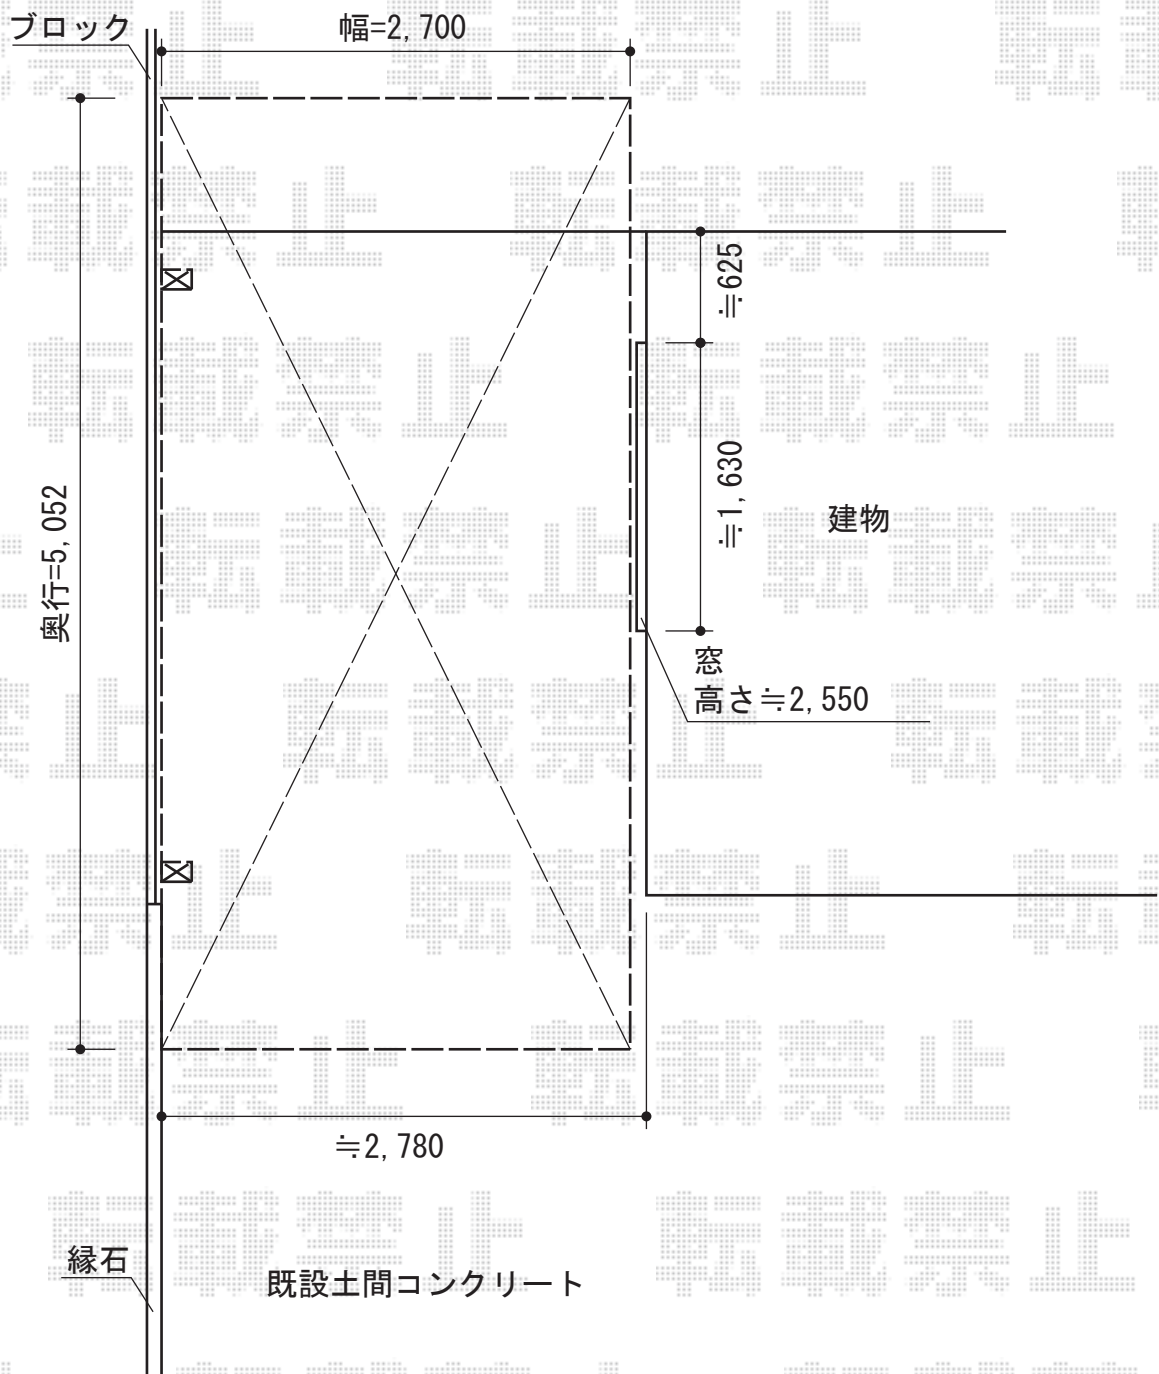

# プレシオスポート 積雪～20cm対応

Value Select プレシオスポート 積雪～20cm対応  
幅=2,700mm  
奥行=5,052mm  
色：ノーブルステン  
屋根材：熱線遮断ポリカーボネート（スカイブルーマット調）  
柱仕様：ハイルーフ仕様（有効高 約2,250mm）

現場状況や作図制限により概略図の内容と多少の違いが生じることがございます。  
施工時は、現場優先とさせて頂きたく思いますので、お立会い頂き、  
最終のご指示のほど、何卒、宜しくお願い致します。