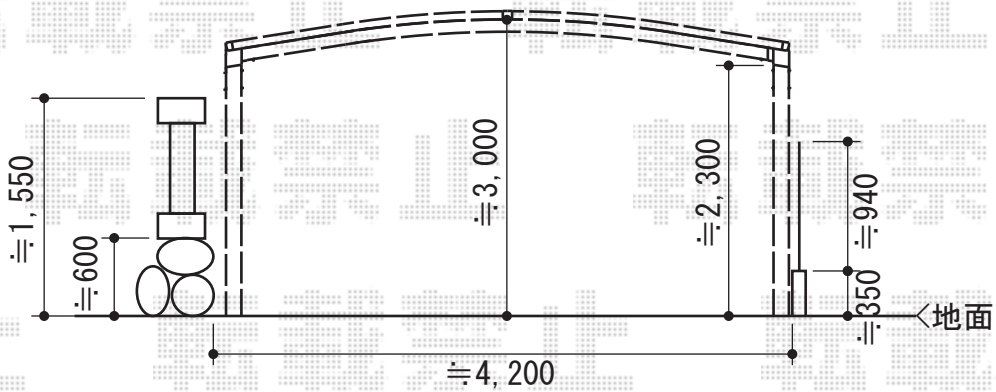

カーブポートシグマIII ワイド 積雪~30cm対応

トステム カーブポートシグマIII ワイド 積雪~30cm対応
 幅=4,231mm
 奥行=4,980mm
 色：シャイングレー
 屋根材：熱線吸収ポリカーボネート（ライトブルーマット調）
 柱仕様：ロング柱23仕様（有効高 約2,300mm）

現場状況や作図制限により概略図の内容と多少の違いが生じることがございます。
 施工時は、現場優先とさせて頂きたく思いますので、お立会い頂き、
 最終のご指示のほど、何卒、宜しくお願い致します。