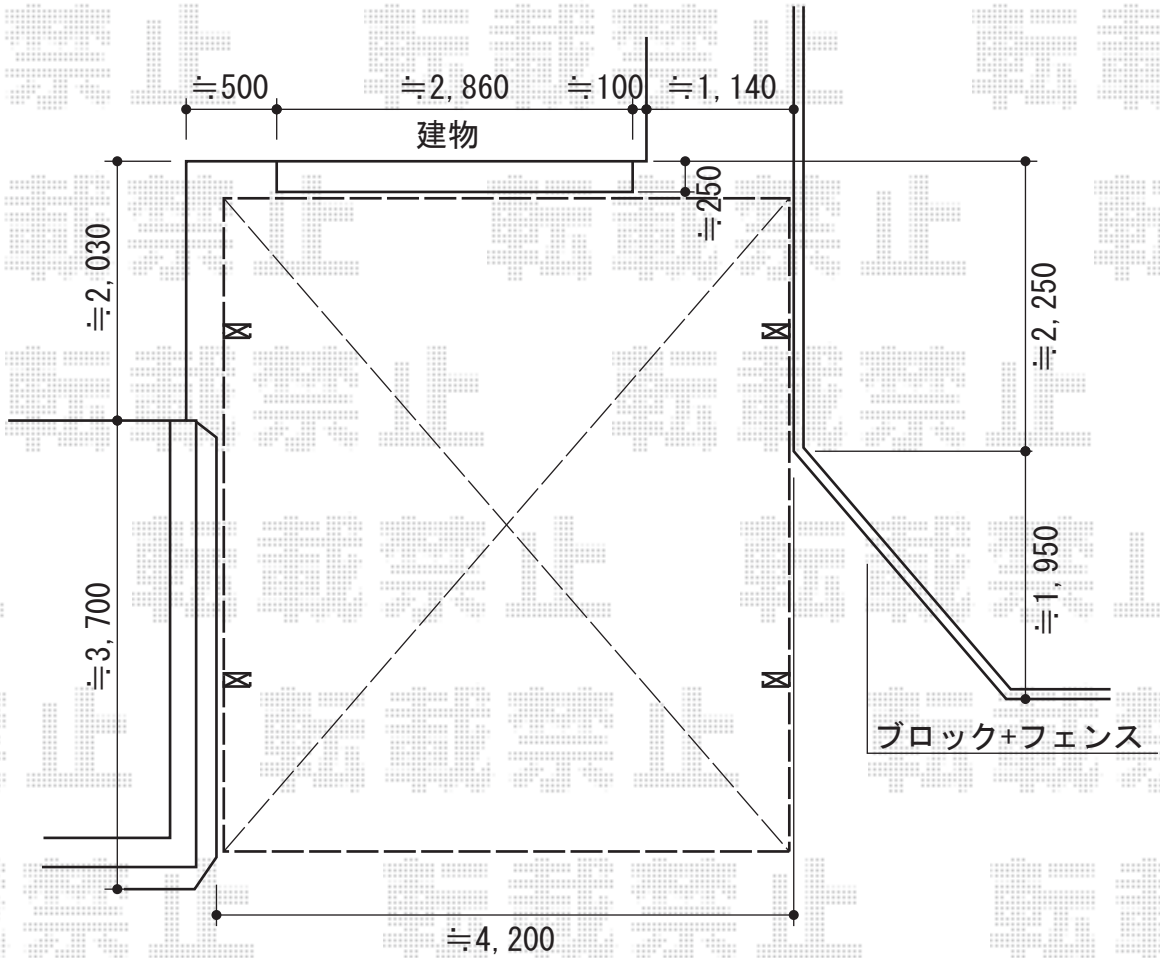

カーブポートシグマIII ワイド 積雪~30cm対応

トステム カーブポートシグマIII ワイド 積雪~30cm対応
 幅=4,231mm
 奥行=4,980mm
 色：シャイングレー
 屋根材：熱線吸収ポリカーボネート（ライトブルーマット調）
 柱仕様：ロング柱23仕様（有効高 約2,300mm）

現場状況や作図制限により概略図の内容と多少の違いが生じることがございます。
 施工時は、現場優先とさせて頂きたく思いますので、お立会い頂き、
 最終のご指示のほど、何卒、宜しくお願い致します。