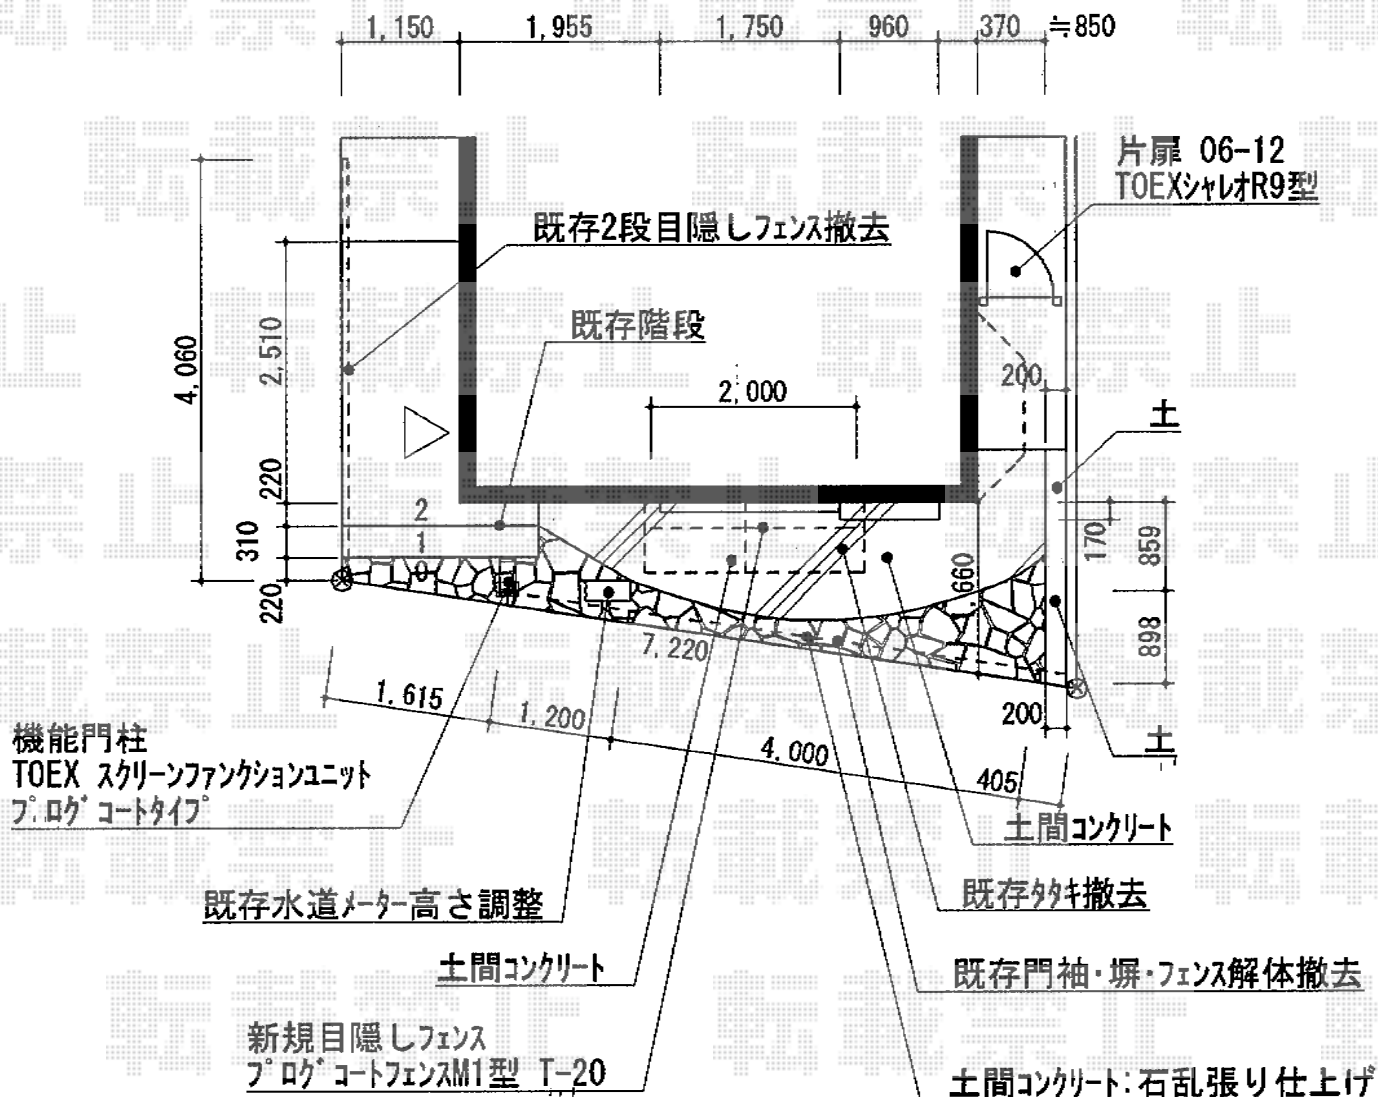

機能門柱・フェンス・門扉

スクリーンファンクションユニット プログコートタイプ #15
 両柱セット: 独立タイプ H16ポールセット
 センターブロック: 両柱用センターブロック/スリット照明・インターホン用
 インターホンカバー: 2社対応用
 ポスト: フラット縦型ポスト/前入れ後ろ取り出し仕様
 デザインパネル: プログコート/上用H150 下用H600
 サイン: 【仮】ステンレスサインW パターン集選択タイプ
 部品: ホワイトアクリル用電球
 色: シャイングレー

プログコートフェンス M1型
 本体1枚 (W×H) = (976×2,000mm) ×2 柱仕様: 主柱T-20×3
 色: シャイングレー 部品: ブラケットセット×4

シャレオR9型門扉 片開き 柱使用
 本体1枚 (W×H) = (600×1,200mm) 色: シャイングレー
 錠: シリンダーRD錠 開き: 内開き

現場状況や作図制限により概略図の内容と多少の違いが生じることがございます。
 施工時は、現場優先とさせて頂きたく思いますので、お立会い頂き、
 最終のご指示のほど、何卒、宜しくお願い致します。