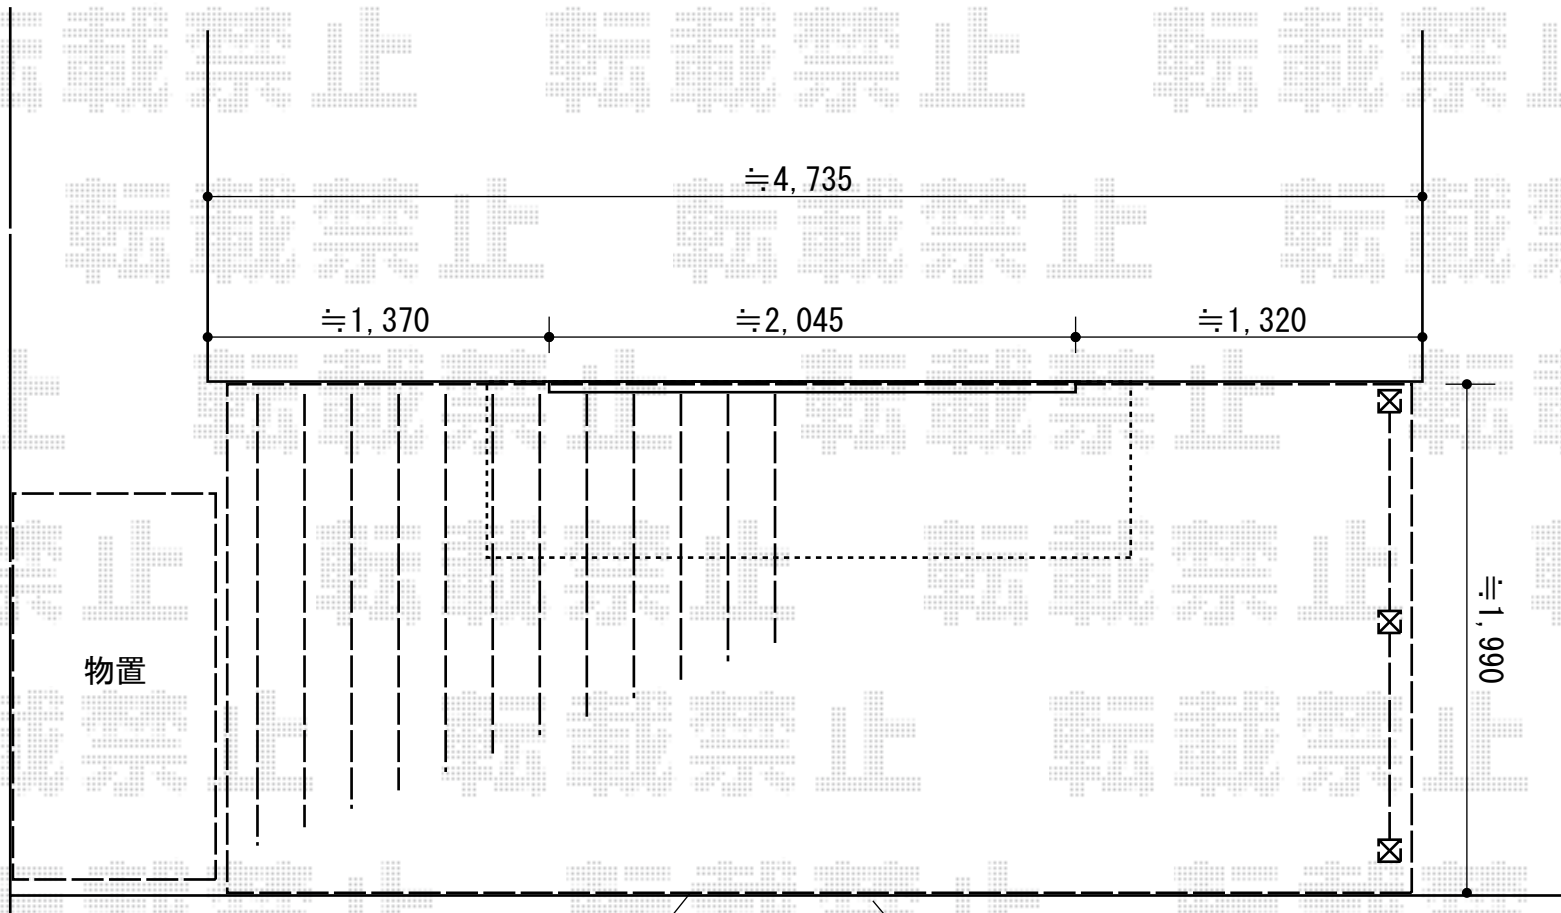

リウッドデッキII 標準(正面幕板無し)

リウッドデッキII 標準 (正面幕板無し)
間口=2.5間 (4,604mm)
出幅=7.5尺 (2,305mm)
色: レッドブラウン
床板: 縦貼り
幕板: 正面幕板無し
束柱: Uタイプ (700mm)

リウッドデッキフェンス3型
本体: 2スパンタイプ 18用T80×1
柱: 中柱T80×3
色: レッドブラウン

正面幕板無し
ブロッカー一杯に施工します

ブロック表面 ジョリパット仕上げ
H800

現場状況や作図制限により概略図の内容と多少の違いが生じることがございます。
施工時は、現場優先とさせて頂きたく思いますので、お立会い頂き、
最終のご指示のほど、何卒、宜しくお願い致します。

全ての著作権は、エクスショップに帰属します。当社とのお取引目的外の使用・複製・転載禁止となっております。

EX-SHOP

[HTTP://WWW.EX-SHOP.NET](http://www.ex-shop.net)