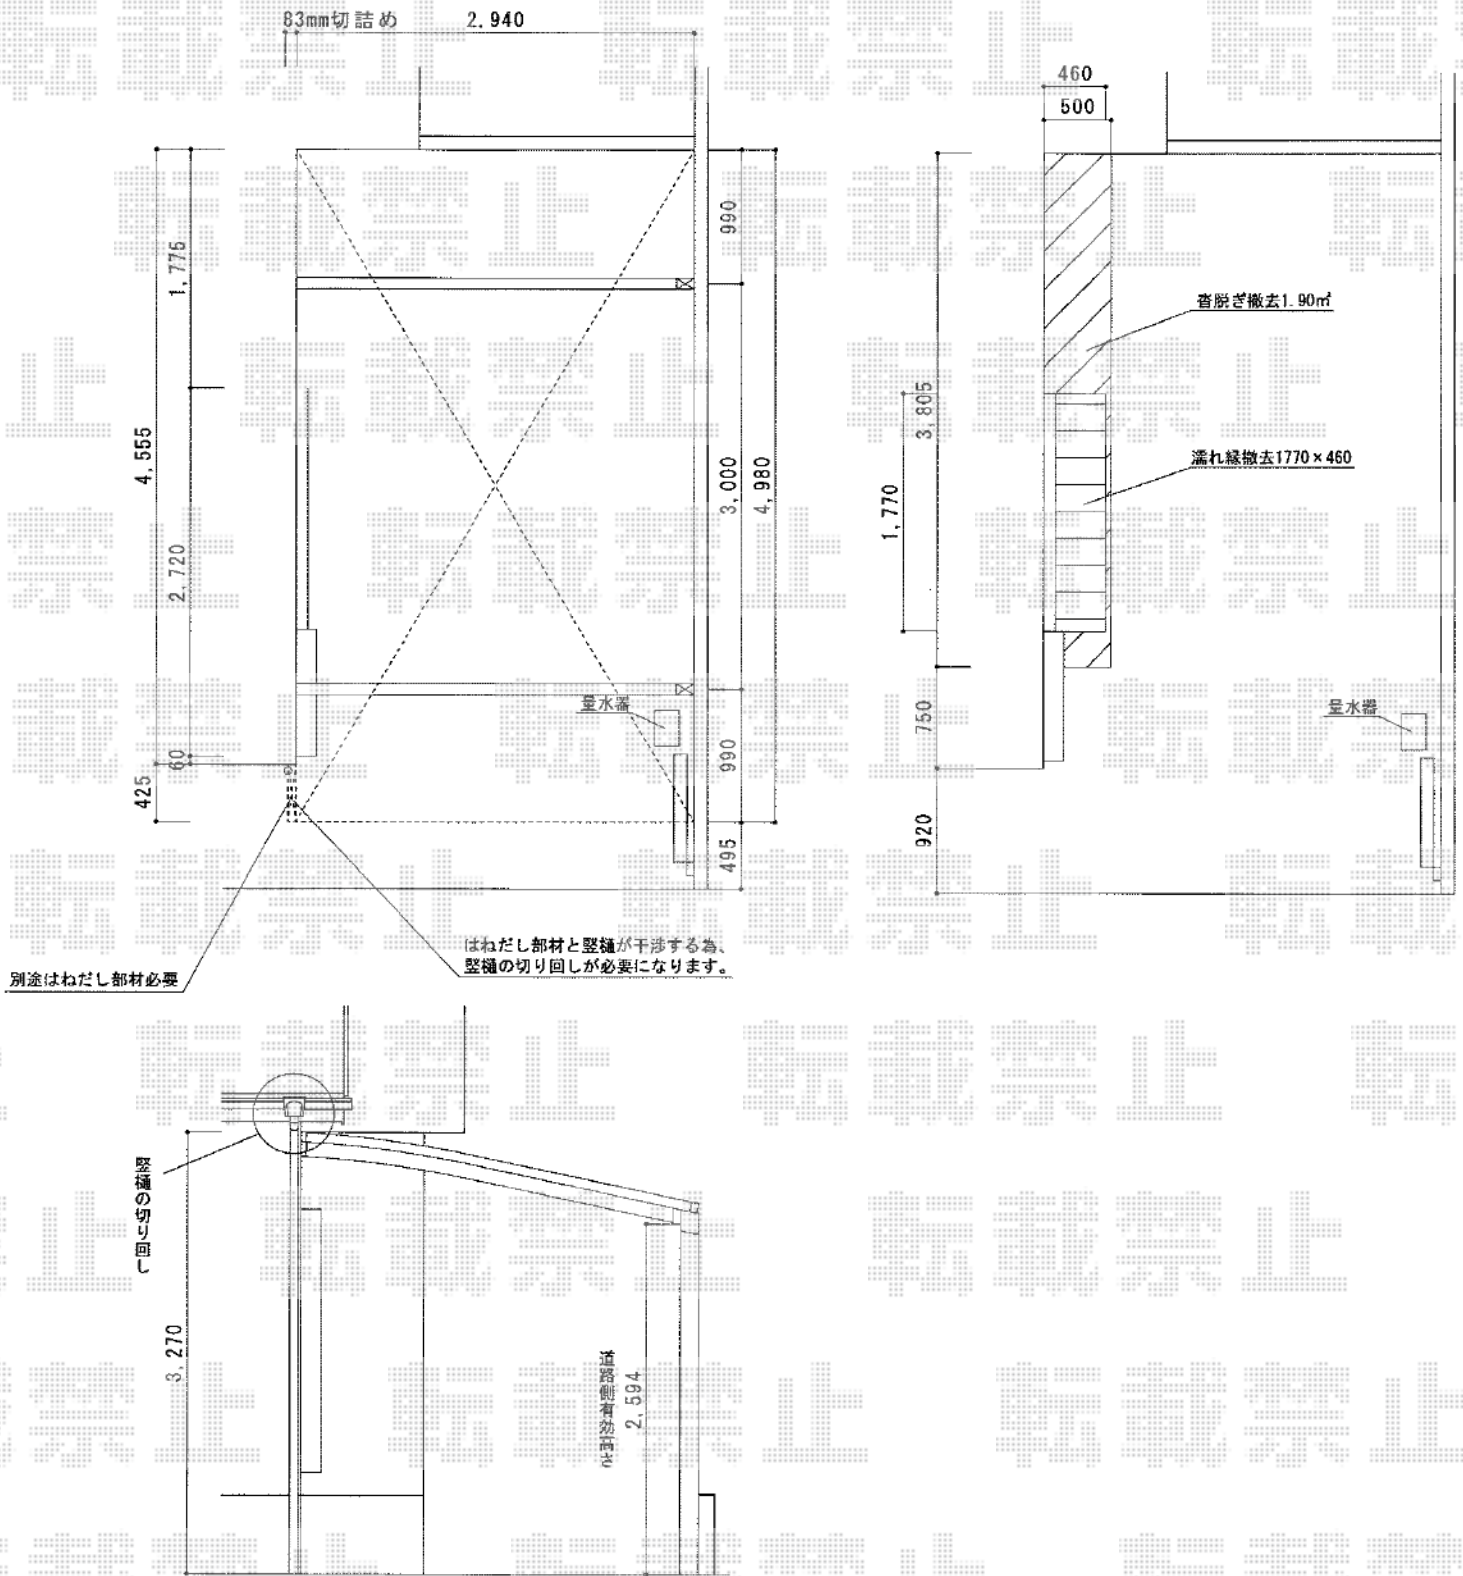

ルーフポートシグマIII 積雪～30cm対応

トステム ルーフポートシグマIII 積雪～30cm対応
 幅=3,023mm
 奥行=4,980mm
 色：オータムブラウン
 屋根材：ポリカーボネート（ブラウン）
 柱仕様：ロング柱23仕様（有効高 約2,732mm）
 追加部材：はね出し部加工用部材

現場状況や作図制限により概略図の内容と多少の違いが生じることがございます。
 施工時は、現場優先とさせて頂きたく思いますので、お立会い頂き、
 最終のご指示のほど、何卒、宜しくお願い致します。