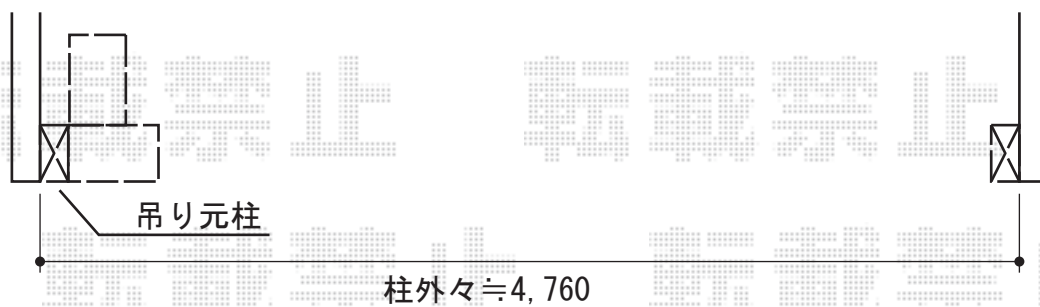

トリップゲート PB型 ノンレール 片開き

Value Select トリップゲート PB型 ノンレール 片開き
開口幅=4,881mm
全幅=4,981mm
たたみ幅=532.5mm
高さ=1,200mm
色：ブロンズ
キャスター数：3
落棒数：2

現場状況や作図制限により概略図の内容と多少の違いが生じることがございます。
施工時は、現場優先とさせて頂きたく思いますので、お立会い頂き、
最終のご指示のほど、何卒、宜しくお願い致します。