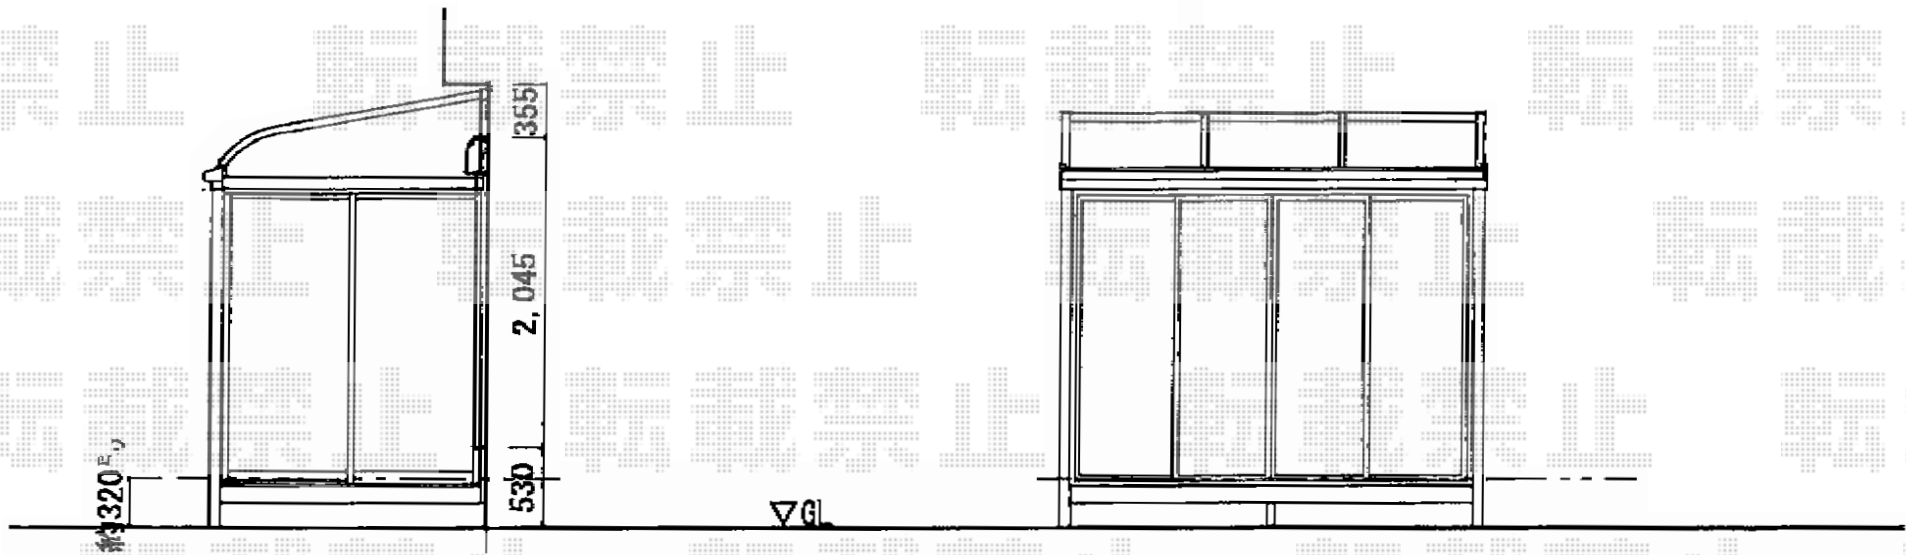

トステム ほせるんですⅡ Rタイプ 床納まり ランマ無し
 寸法：間口=関東間1.5間(2,730mm) 出幅=6尺(1,820mm)
 正面ユニット：テラス窓(4枚建て)+網戸
 側面ユニット：外観左側=テラス窓(2枚建て)/外観右側=テラス窓(2枚建て)
 色：ホワイト 屋根材：熱線吸収ポリカーボネート(ライトブルーマット調)
 床材：塩ビデッキボード(グレー)

現場状況や作図制限により概略図の内容と多少の違いが生じることがございます。
 施工時は、現場優先とさせて頂きたく思いますので、お立会い頂き、
 最終のご指示のほど、何卒、宜しくお願い致します。