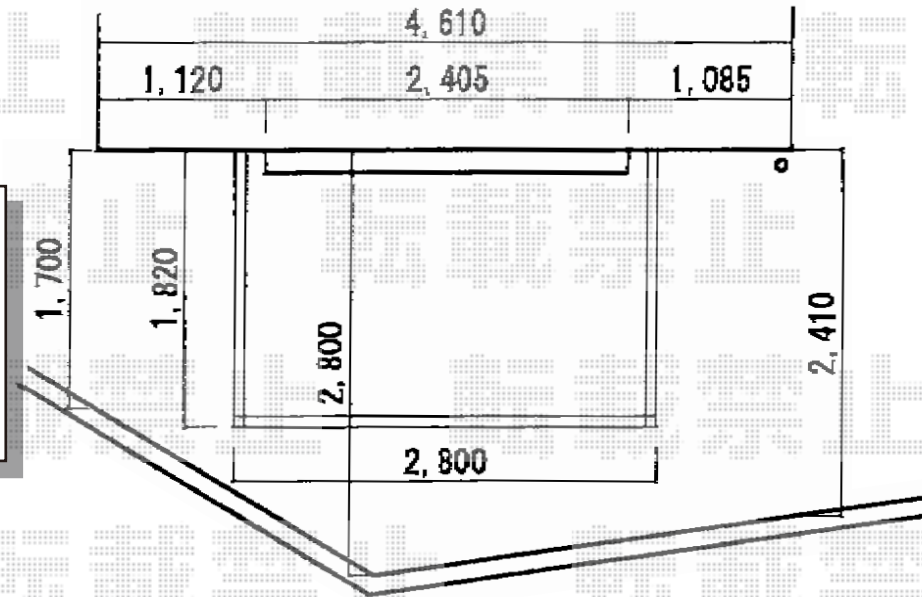

トステム ほせるんですⅡ Rタイプ 床納まり ランマ無し
 寸法：間口=関東間1.5間(2,730mm) 出幅=6尺(1,820mm)
 正面ユニット：テラス窓(4枚建て)+網戸
 側面ユニット：外観左側=テラス窓(2枚建て)/外観右側=テラス窓(2枚建て)
 色：ホワイト 屋根材：熱線吸収ポリカーボネート(ライトブルーマット調)
 床材：塩ビデッキボード(グレー)

現場状況や作図制限により概略図の内容と多少の違いが生じることがございます。
 施工時は、現場優先とさせて頂きたく思いますので、お立会い頂き、
 最終のご指示のほど、何卒、宜しくお願い致します。