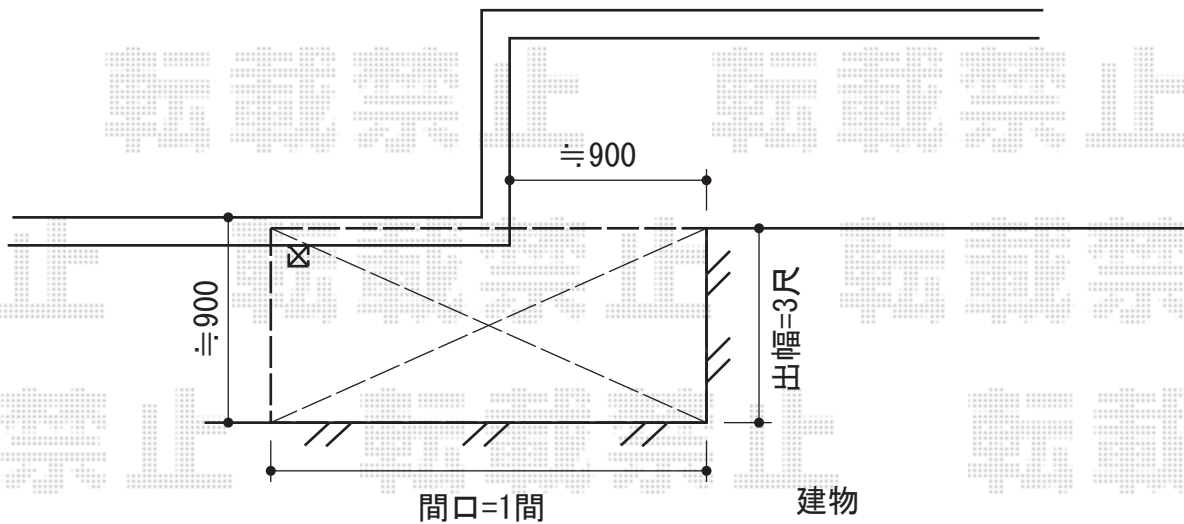

ライザーテラスII F型 屋根タイプ 単体 片袖納まり 積雪～20cm対応

トステム ライザーテラスII F型 屋根タイプ 単体 片袖納まり 積雪～20cm対応  
間口=関東間1.0間 (柱芯々1,840mm 屋根幅1,620mm)  
出幅=3尺 (885mm)  
色：シャイングレー  
屋根材：ポリカーボネート (クリアマット/すりガラス調)  
柱仕様：柱奥行移動タイプ (柱1本)  
施工方法：上止め  
追加部材：片袖納まり用部品 (¥11,200)  
オプション：吊り下げ物干し 標準2本入り

現場状況や作図制限により概略図の内容と多少の違いが生じることがございます。  
施工時は、現場優先とさせて頂きたく思いますので、お立会い頂き、  
最終のご指示のほど、何卒、宜しくお願い致します。

EX-SHOP  
HTTP://WWW.EX-SHOP.NET

担当：八浦