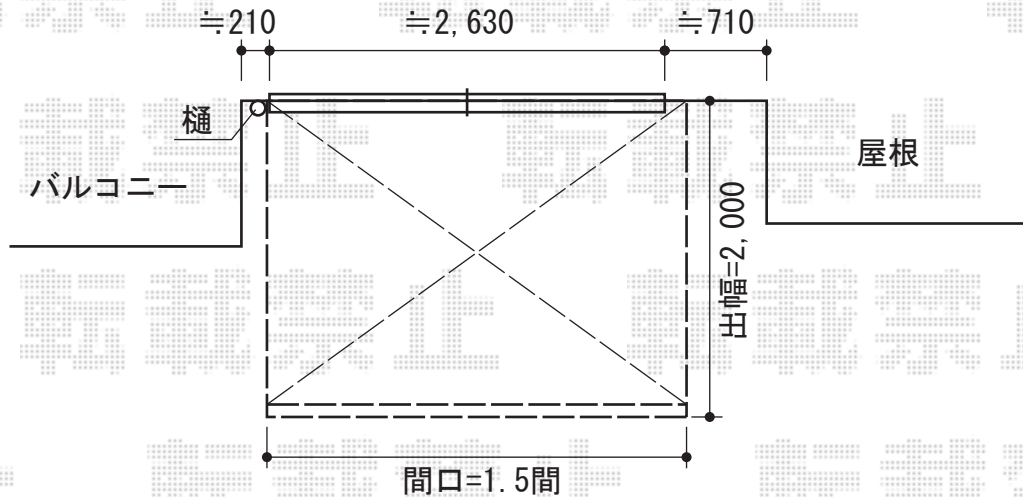

彩鳥C型 ボックスタイプ 手動式

トステム 彩鳥C型 ボックスタイプ 手動式
間口=関東間1.5間 (2,730mm)
出幅=2,000mm
本体色：シャイングレー
キャンバス色：ポリエステル（ブリティッシュグリーン）
駆動：外観右駆動・手動式
クランクハンドル：1500タイプ
追加部材：ベースプレート一式

現場状況や作図制限により概略図の内容と多少の違いが生じることがございます。
施工時は、現場優先とさせて頂きたく思いますので、お立会い頂き、
最終のご指示のほど、何卒、宜しくお願い致します。