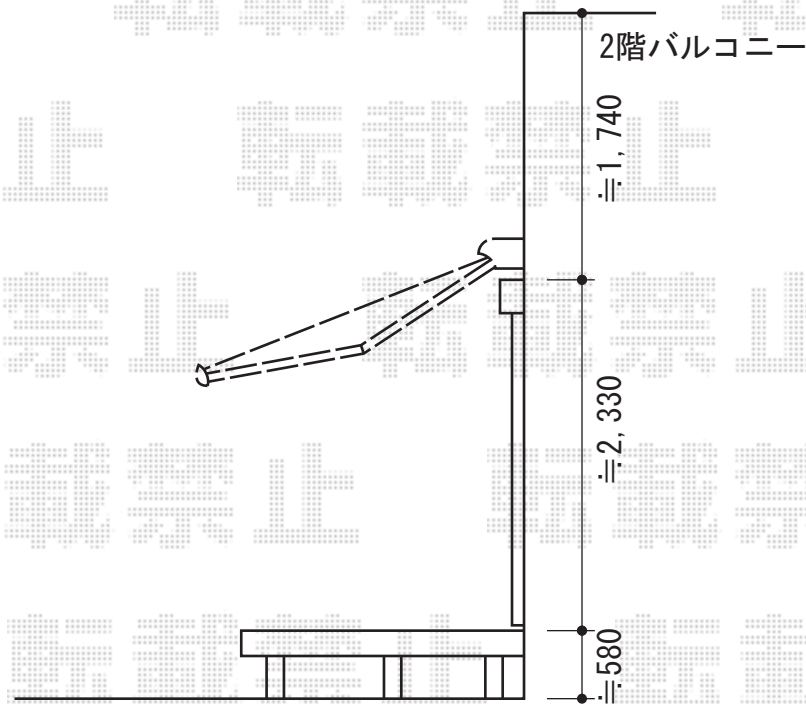

彩鳥C型 ボックスタイプ 手動式

トステム 彩鳥C型 ボックスタイプ 手動式
間口=関東間1.5間 (2,730mm)
出幅=2,000mm
本体色：シャイングレー
キャンバス色：ポリエステル（ブリティッシュグリーン）
駆動：外観右駆動・手動式
クランクハンドル：1500タイプ
追加部材：ベースプレート一式

現場状況や作図制限により概略図の内容と多少の違いが生じることがございます。
施工時は、現場優先とさせて頂きたく思いますので、お立会い頂き、
最終のご指示のほど、何卒、宜しくお願い致します。