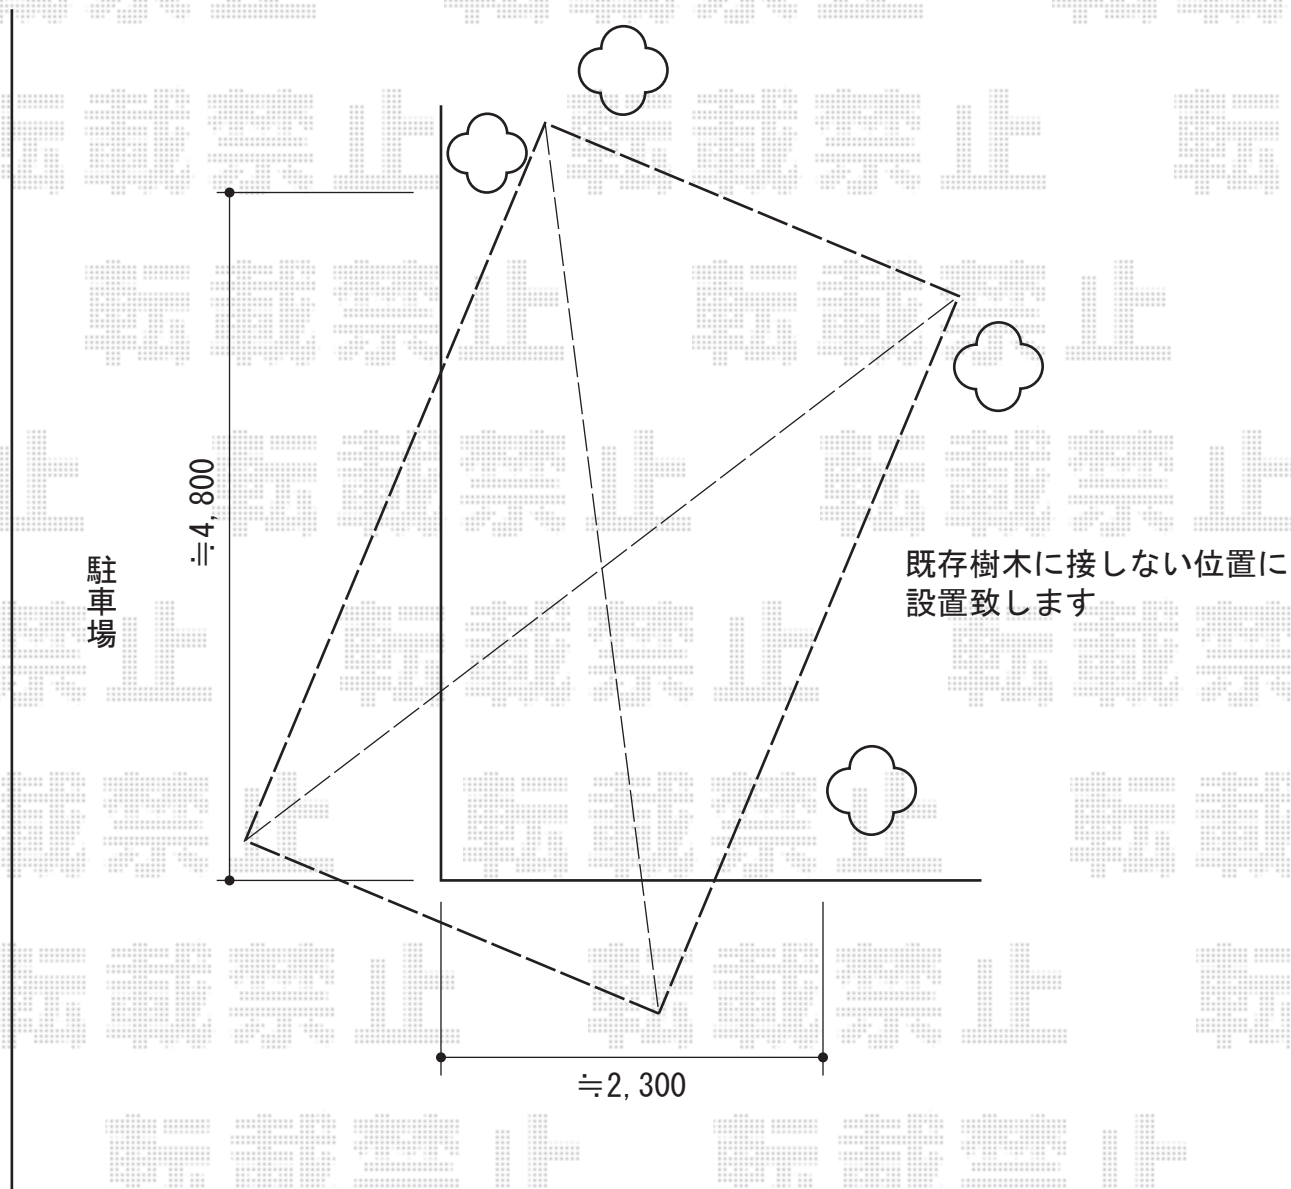

レガーナポートシグマIII 積雪～30cm対応

トステム レガーナポートシグマIII 積雪～30cm対応
幅=3,025mm
奥行=5,686mm
色：オータムブラウン
屋根材：熱線吸収ポリカーボネート（ライトブルーマット調）
柱仕様：ロング柱23仕様（有効高 約2,774mm） *樋下2,259mm
雨樋：有り

現場状況や作図制限により概略図の内容と多少の違いが生じることがございます。
施工時は、現場優先とさせて頂きたく思いますので、お立会い頂き、
最終のご指示のほど、何卒、宜しくお願い致します。