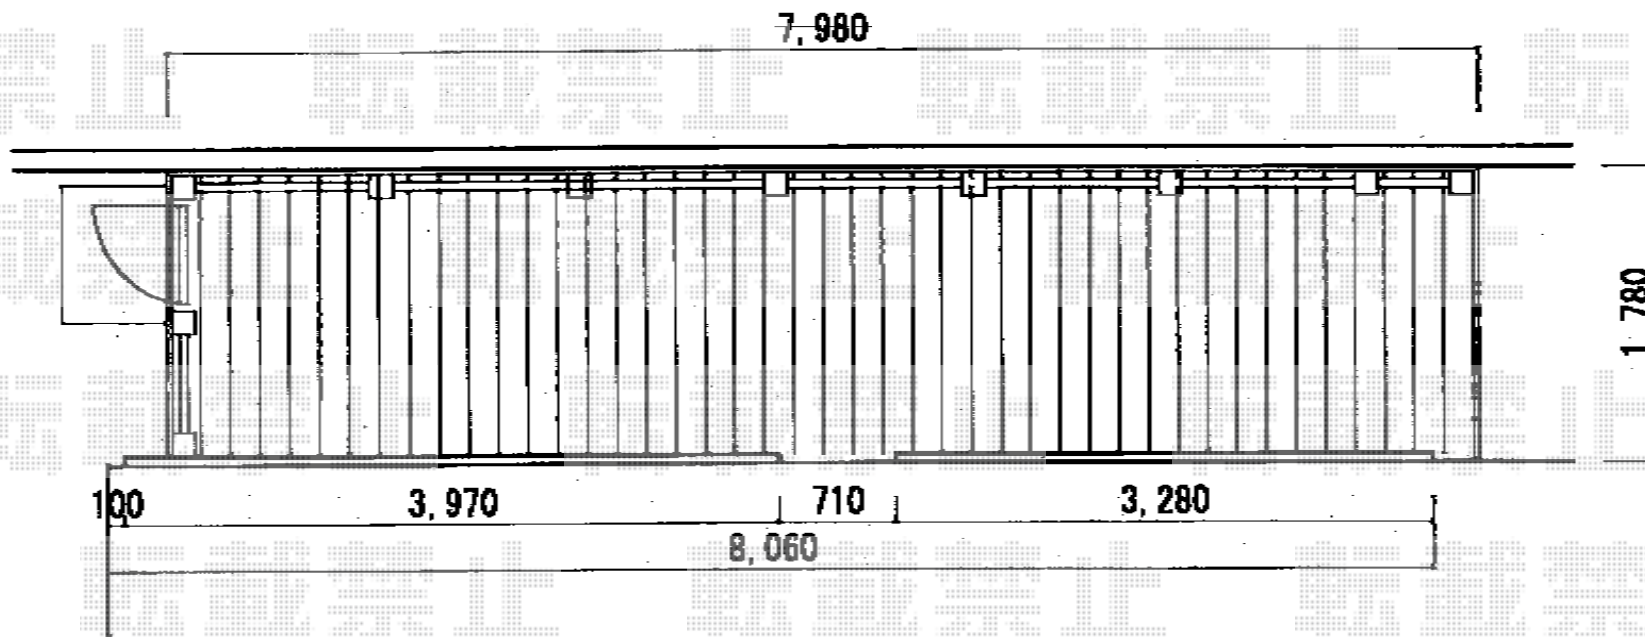

リコステージII

デッキとフェンス下端のすき間、
≒50mmで納めます

トステム リコステージII
間口=関東間4.5間(7,915mm) 出幅=6尺(1,780mm)
色: ソフトブラウン 床板: 縦張り 幕板: 幕板A
束柱: 束柱A (432mm)

トステム リコステージII オプション
オプション: ウッドパーテーション T-14直線(正面)
オプション: ウッドパーテーション T-12+扉 直線(内観左)
オプション: ステップ1段