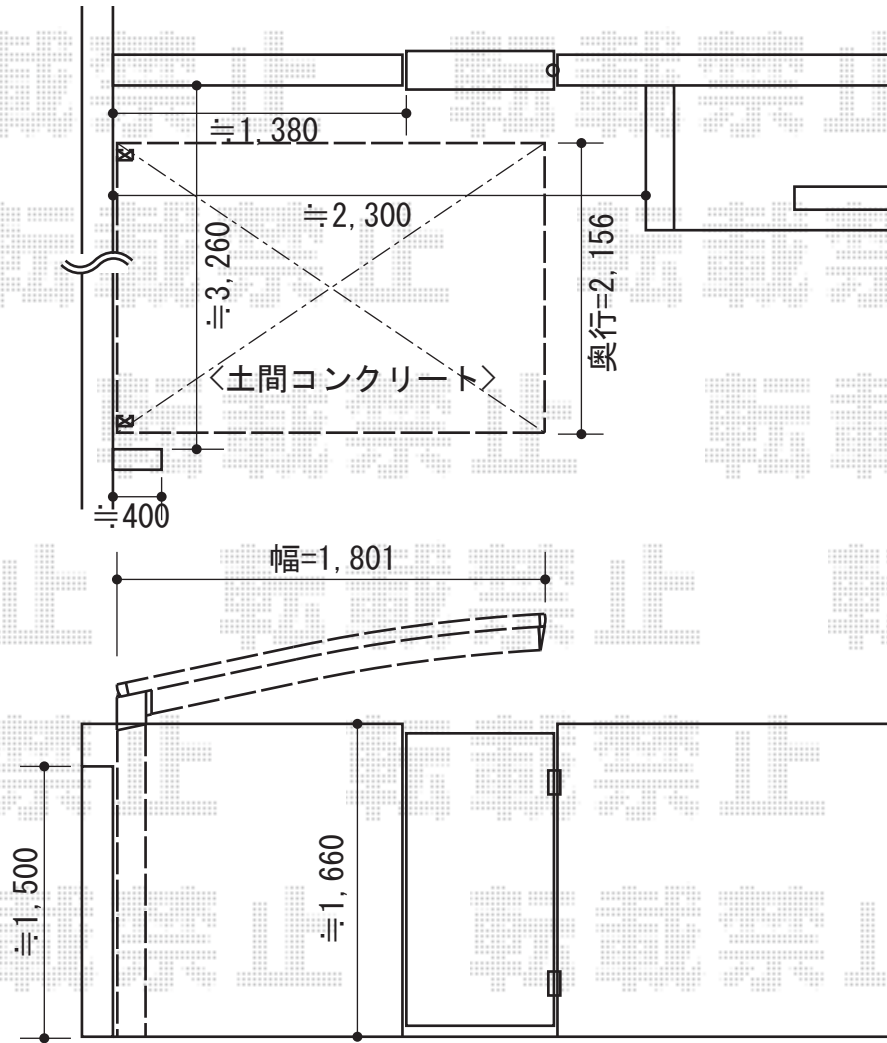

カーブパークシグマⅢ オープンタイプ 積雪～20cm対応×2セット

トステム カーブパークシグマⅢ オープンタイプ 積雪～20cm対応×2セット
 幅=1,801mm
 奥行=2,156mm
 色：シャイングレー
 屋根材：ポリカーボネート（ブルースモーク）
 柱仕様：標準柱仕様（有効高 約1,800mm）

現場状況や作図制限により概略図の内容と多少の違いが生じることがございます。
 施工時は、現場優先とさせて頂きたく思いますので、お立会い頂き、
 最終のご指示のほど、何卒、宜しくお願い致します。