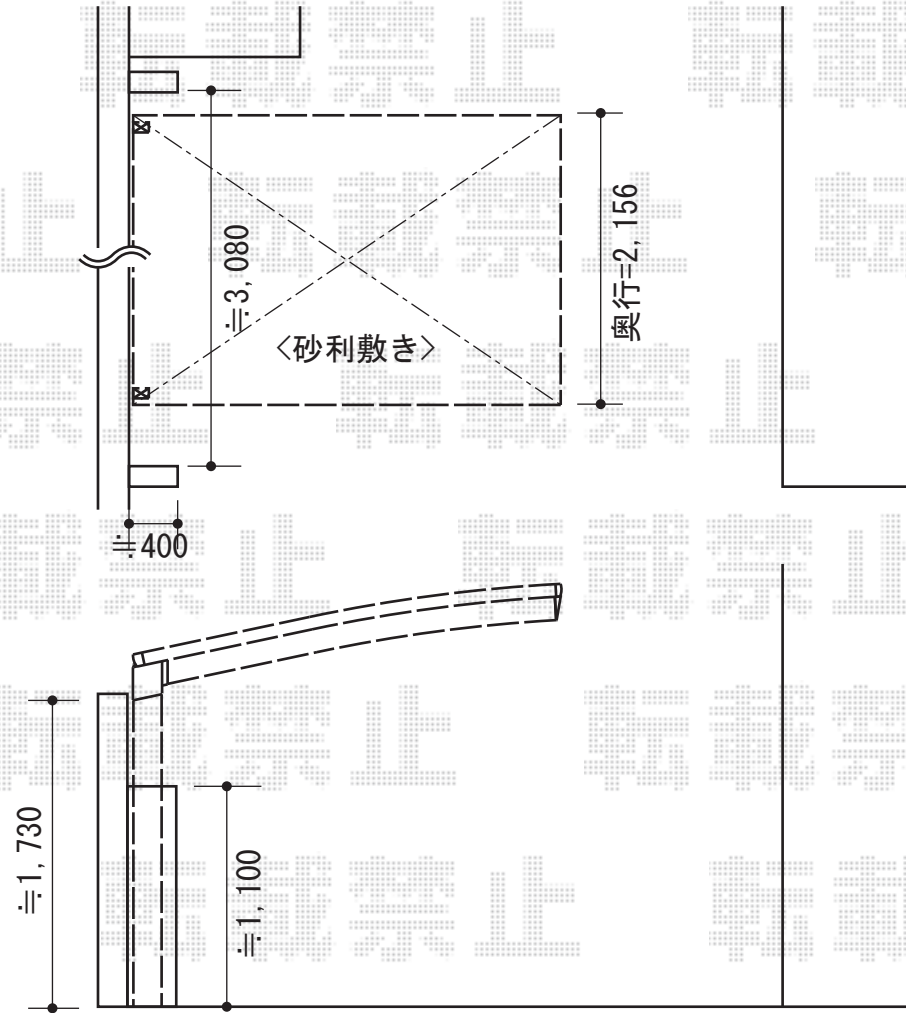

カーブパークシグマⅢ オープンタイプ 積雪～20cm対応×2セット

トステム カーブパークシグマⅢ オープンタイプ 積雪～20cm対応×2セット
 幅=1,801mm
 奥行=2,156mm
 色：シャイングレー
 屋根材：ポリカーボネート（ブルースモーク）
 柱仕様：標準柱仕様（有効高 約1,800mm）

現場状況や作図制限により概略図の内容と多少の違いが生じることがございます。
 施工時は、現場優先とさせて頂きたく思いますので、お立会い頂き、
 最終のご指示のほど、何卒、宜しくお願い致します。