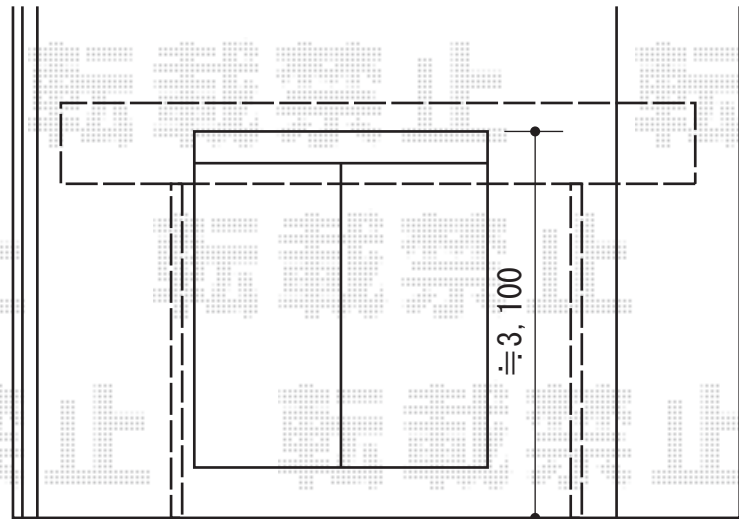

# ルーフポートシグマIII 積雪~30cm対応

トステム ルーフポートシグマIII 積雪~30cm対応  
幅=3,023mm  
奥行=5,686mm  
色：シャイングレー  
屋根材：ポリカーボネート（ブラウン）  
柱仕様：ロング柱23仕様（有効高 約2,300mm）  
オプション：柱ガード×4本

現場状況や作図制限により概略図の内容と多少の違いが生じることがございます。  
施工時は、現場優先とさせて頂きたく思いますので、お立会い頂き、  
最終のご指示のほど、何卒、宜しくお願い致します。