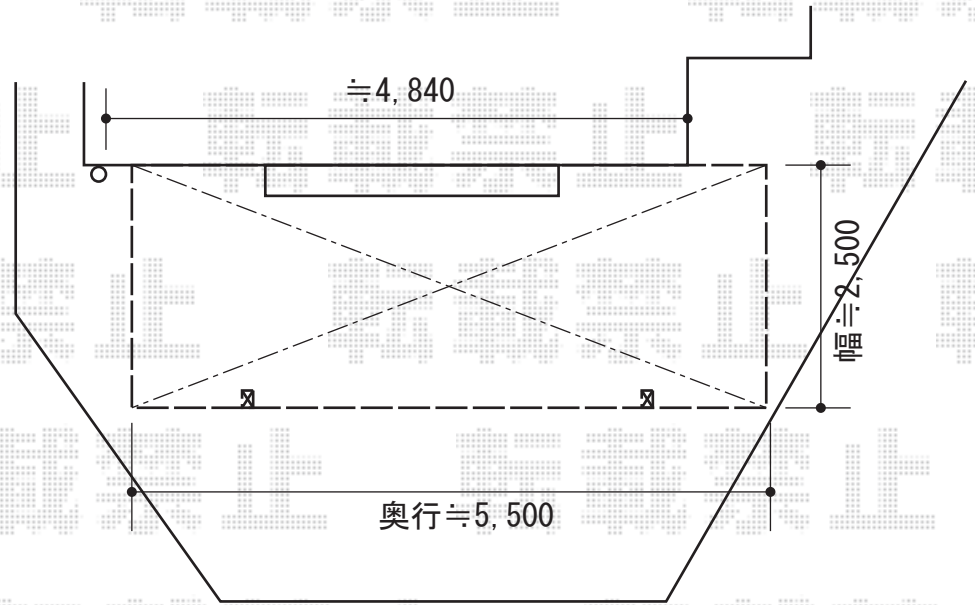

# ルーフポートシグマIII 積雪~30cm対応

トステム ルーフポートシグマIII 積雪~30cm対応  
幅=3,023mm  
奥行=5,686mm  
色：シャイングレー  
屋根材：ポリカーボネート（ブラウン）  
柱仕様：ロング柱23仕様（有効高 約2,300mm）  
オプション：柱ガード×4本

現場状況や作図制限により概略図の内容と多少の違いが生じることがございます。  
施工時は、現場優先とさせて頂きたく思いますので、お立会い頂き、  
最終のご指示のほど、何卒、宜しくお願い致します。