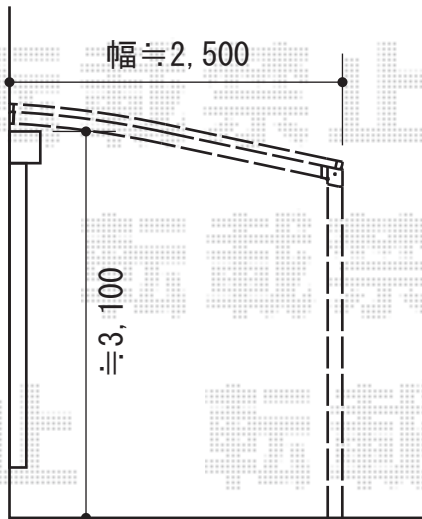

# ルーフポートシグマIII 積雪~30cm対応

トステム ルーフポートシグマIII 積雪~30cm対応  
幅=3,023mm  
奥行=5,686mm  
色：シャイングレー  
屋根材：ポリカーボネート（ブラウン）  
柱仕様：ロング柱23仕様（有効高 約2,300mm）  
オプション：柱ガード×4本

現場状況や作図制限により概略図の内容と多少の違いが生じることがございます。  
施工時は、現場優先とさせて頂きたく思いますので、お立会い頂き、  
最終のご指示のほど、何卒、宜しくお願い致します。