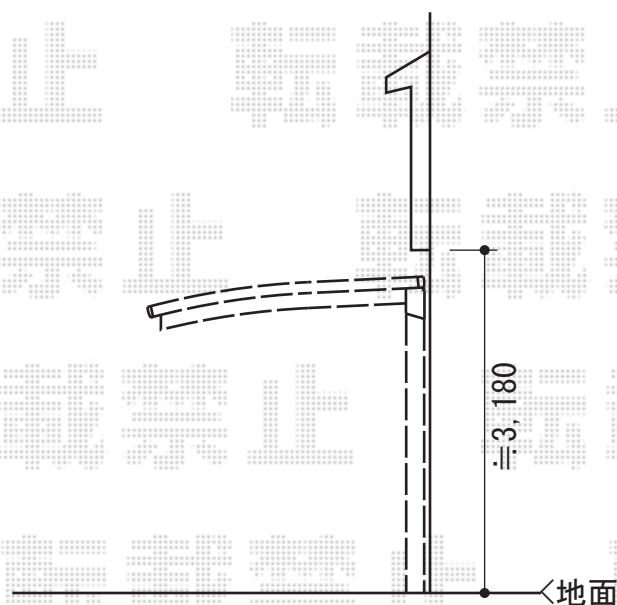

エックススルーフ 独立テラスタイプ 単体 前下がり 積雪～20cm対応

トステム エックススルーフ 独立テラスタイプ
 単体 前下がり 積雪～20cm対応
 間口=2,853mm 出幅=1,847mm
 色：シャイングレー
 屋根材：ポリカーボネート（ブルースモーク）
 柱仕様：標準柱仕様（有効高 約1,800mm）

現場状況や作図制限により概略図の内容と多少の違いが生じることがございます。
 施工時は、現場優先とさせて頂きたく思いますので、お会い頂き、
 最終のご指示のほど、何卒、宜しくお願い致します。