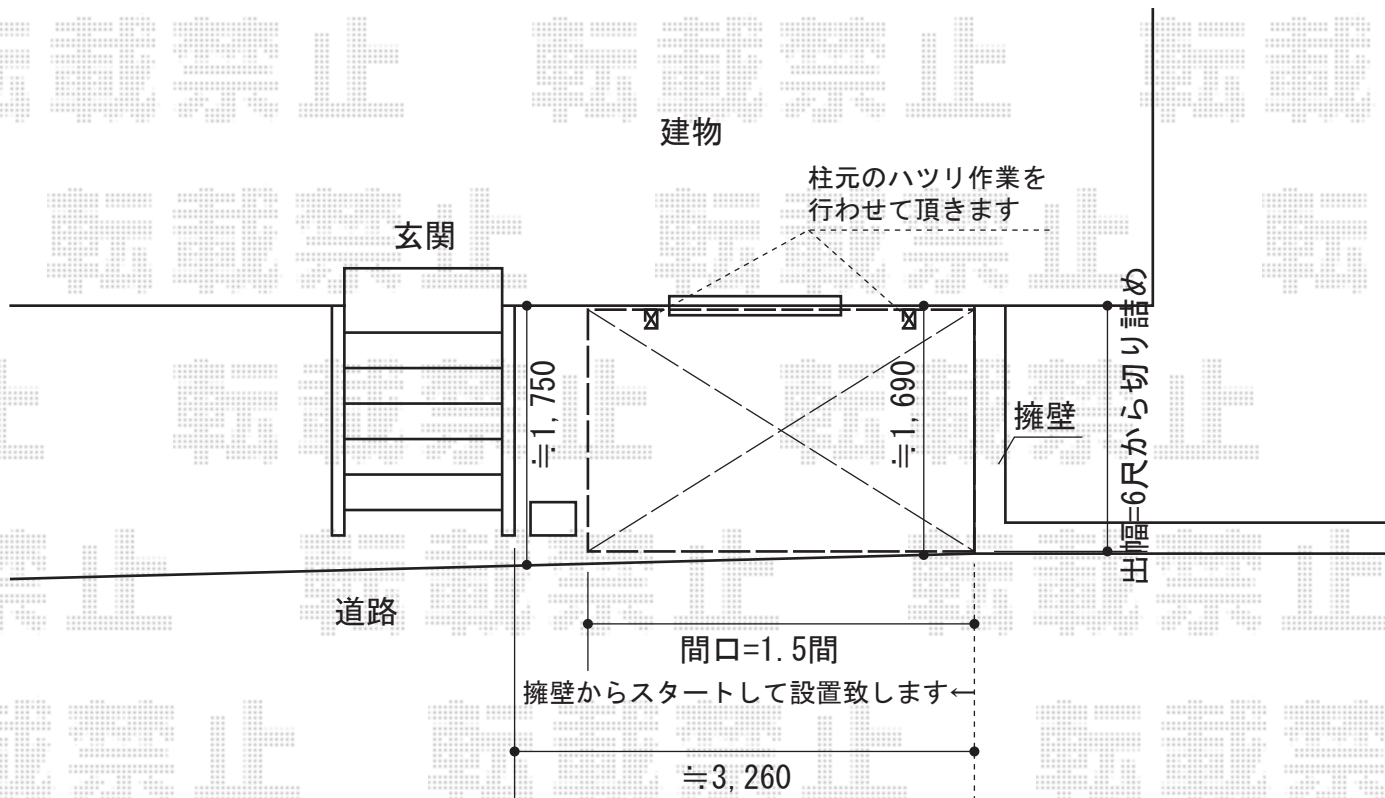

エックススルーフ 独立テラスタイプ 単体 前下がり 積雪～20cm対応

トステム エックススルーフ 独立テラスタイプ
 単体 前下がり 積雪～20cm対応
 間口=2,853mm 出幅=1,847mm
 色：シャイングレー
 屋根材：ポリカーボネート（ブルースモーク）
 柱仕様：標準柱仕様（有効高 約1,800mm）

現場状況や作図制限により概略図の内容と多少の違いが生じることがございます。
 施工時は、現場優先とさせて頂きたく思いますので、お会い頂き、
 最終のご指示のほど、何卒、宜しくお願い致します。