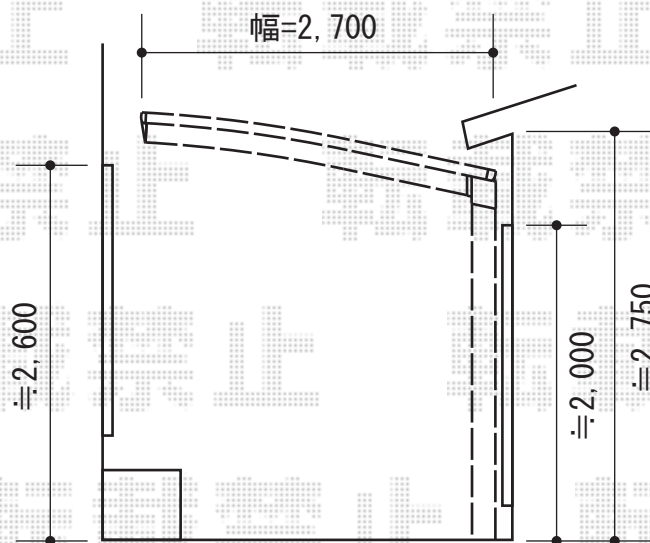

プレシオサポート 積雪～20cm対応

Value Select プレシオサポート 積雪～20cm対応  
幅=2,700mm  
奥行=5,052mm  
色：チャコールブラック  
屋根材：ポリカーボネート（スカイブルー）  
柱仕様：ハイルーフ仕様（有効高 約2,250mm）

現場状況や作図制限により概略図の内容と多少の違いが生じることがございます。  
施工時は、現場優先とさせて頂きたく思いますので、お立会い頂き、  
最終のご指示のほど、何卒、宜しくお願い致します。