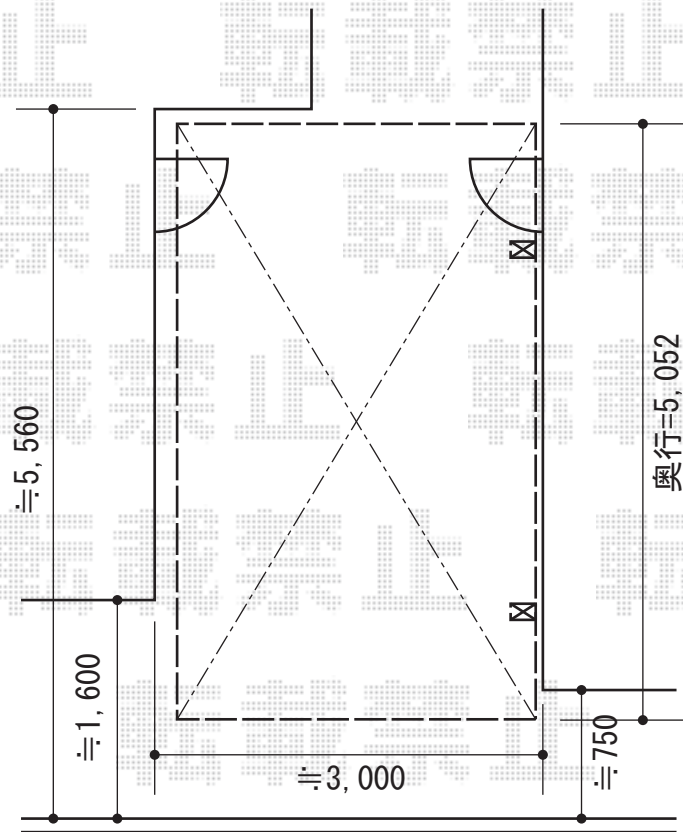

プレシオサポート 積雪～20cm対応

Value Select プレシオサポート 積雪～20cm対応  
幅=2,700mm  
奥行=5,052mm  
色：チャコールブラック  
屋根材：ポリカーボネート（スカイブルー）  
柱仕様：ハイルーフ仕様（有効高 約2,250mm）

現場状況や作図制限により概略図の内容と多少の違いが生じることがございます。  
施工時は、現場優先とさせて頂きたく思いますので、お立会い頂き、  
最終のご指示のほど、何卒、宜しくお願い致します。