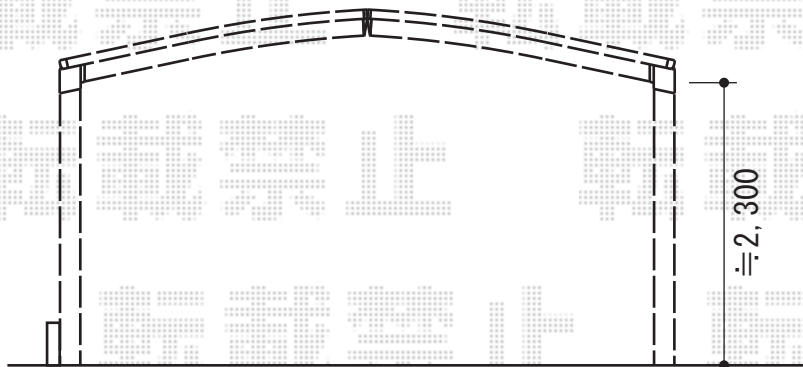

カーブポートシグマIII M合掌 積雪～30cm対応

トステム カーブポートシグマIII M合掌 積雪～30cm対応  
 幅=4,816mm 奥行=4,980mm 色：シャイングレー  
 屋根材：ポリカーボネート（ブルースモーク）  
 柱仕様：ロング柱23仕様（有効高 約2,300mm）

現場状況や作図制限により概略図の内容と多少の違いが生じることがございます。  
 施工時は、現場優先とさせて頂きたく思いますので、お立会い頂き、  
 最終のご指示のほど、何卒、宜しくお願い致します。