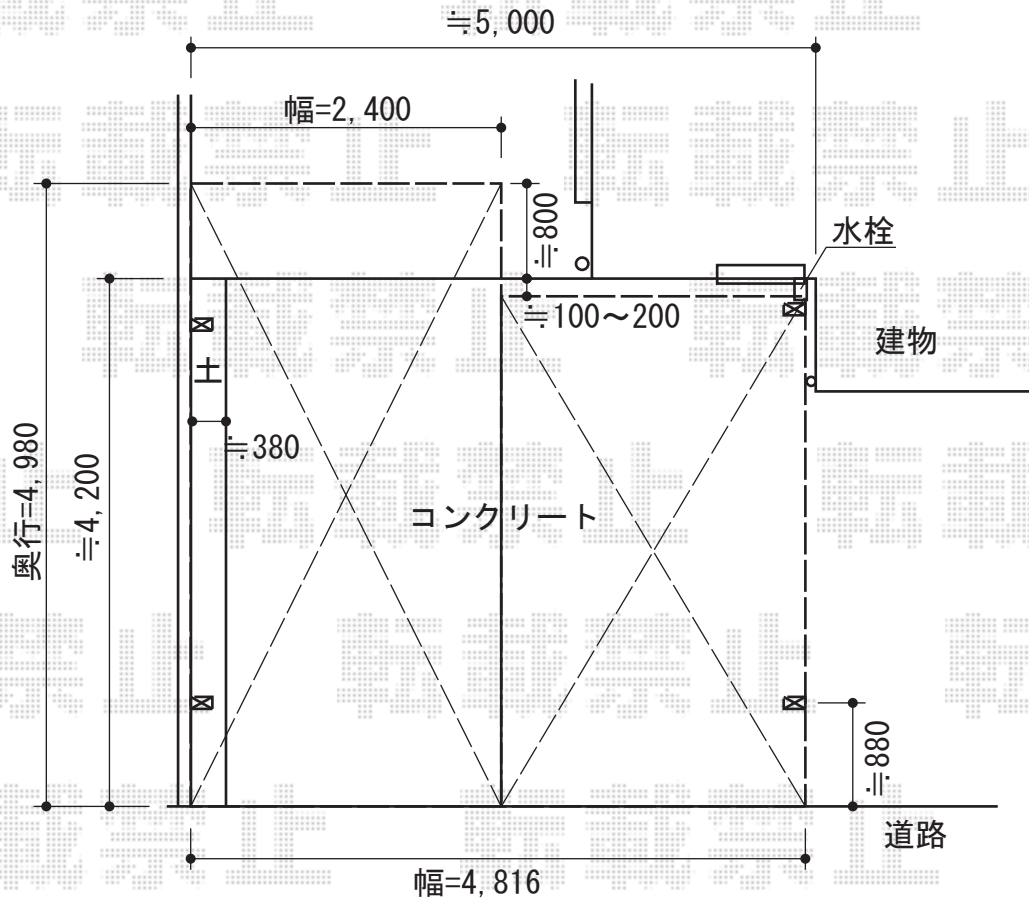

カーブポートシグマIII M合掌 積雪～30cm対応

トステム カーブポートシグマIII M合掌 積雪～30cm対応  
 幅=4,816mm 奥行=4,980mm 色：シャイングレー  
 屋根材：ポリカーボネート（ブルースモーク）  
 柱仕様：ロング柱23仕様（有効高 約2,300mm）

現場状況や作図制限により概略図の内容と多少の違いが生じることがございます。  
 施工時は、現場優先とさせて頂きたく思いますので、お立会い頂き、  
 最終のご指示のほど、何卒、宜しくお願い致します。