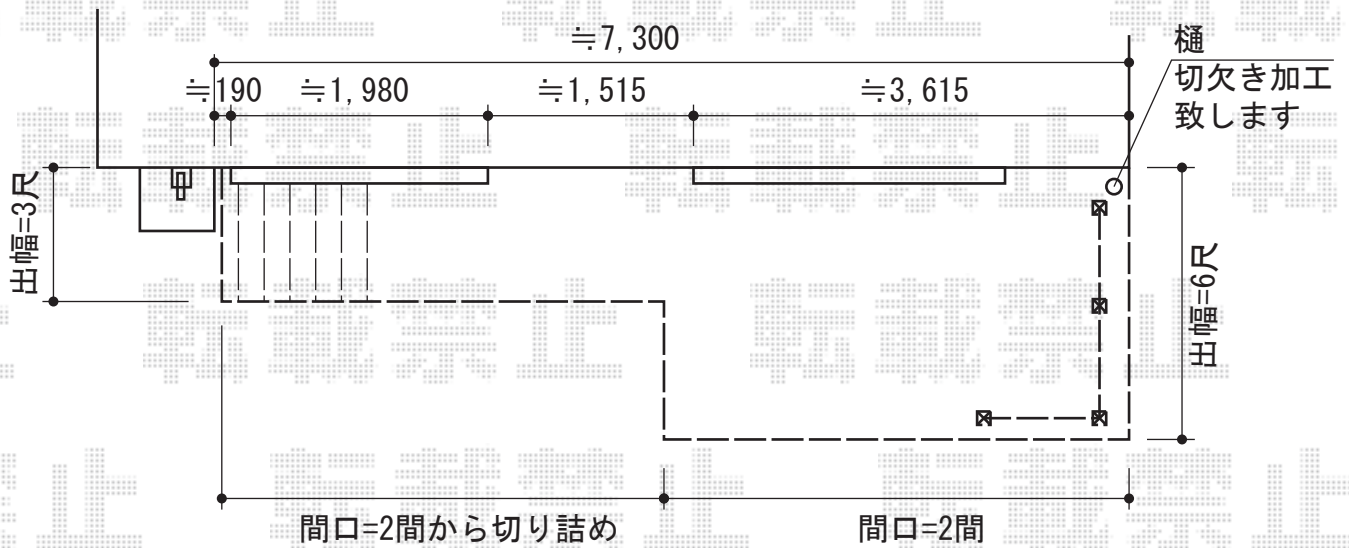

## YKK AP リウッドデッキII 単体

間口×出幅=標準2間 (3,694mm) × 6尺 (1,850mm)

間口×出幅=標準2間 (3,694mm) × 3尺 (940mm)

色: 【仮】 (床板: レッドブラウン/束柱: プラチナステン)

床板: 縦貼り

束柱: K Sタイプ (400~500mm)

## YKK AP リウッドデッキフェンス1型 井桁格子

パネル1枚 (W×H) =07用T80 (655mm×700mm) × 1枚/09用T80 (855mm×700mm) × 2枚

中柱: T80×1本

端柱: T80×2本

90° 専用角柱: T80×1本

色: レッドブラウン

現場状況や作図制限により概略図の内容と多少の違いが生じることがございます。  
 施工時は、現場優先とさせて頂きたく思いますので、お立会い頂き、  
 最終のご指示のほど、何卒、宜しくお願い致します。