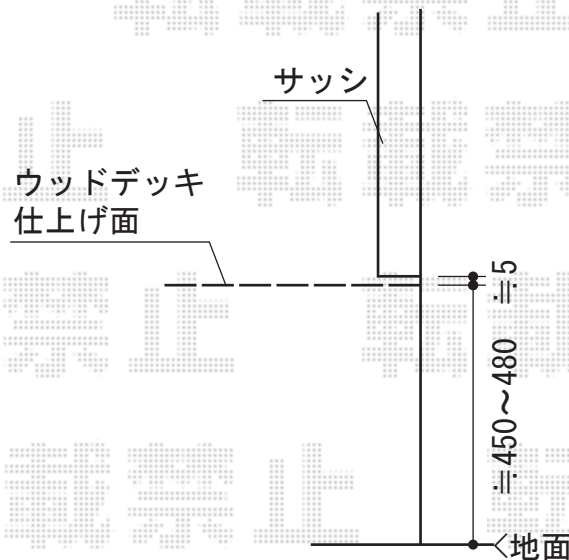

## YKK AP リウッドデッキII 単体

間口×出幅=標準2間 (3,694mm) × 6尺 (1,850mm)

間口×出幅=標準2間 (3,694mm) × 3尺 (940mm)

色: 【仮】 (床板: レッドブラウン/束柱: プラチナステン)

床板: 縦貼り

束柱: K Sタイプ (400~500mm)

## YKK AP リウッドデッキフェンス1型 井桁格子

パネル1枚 (W×H) =07用T80 (655mm×700mm) × 1枚/09用T80 (855mm×700mm) × 2枚

中柱: T80×1本

端柱: T80×2本

90° 専用角柱: T80×1本

色: レッドブラウン

現場状況や作図制限により概略図の内容と多少の違いが生じることがございます。  
 施工時は、現場優先とさせて頂きたく思いますので、お立会い頂き、  
 最終のご指示のほど、何卒、宜しくお願い致します。