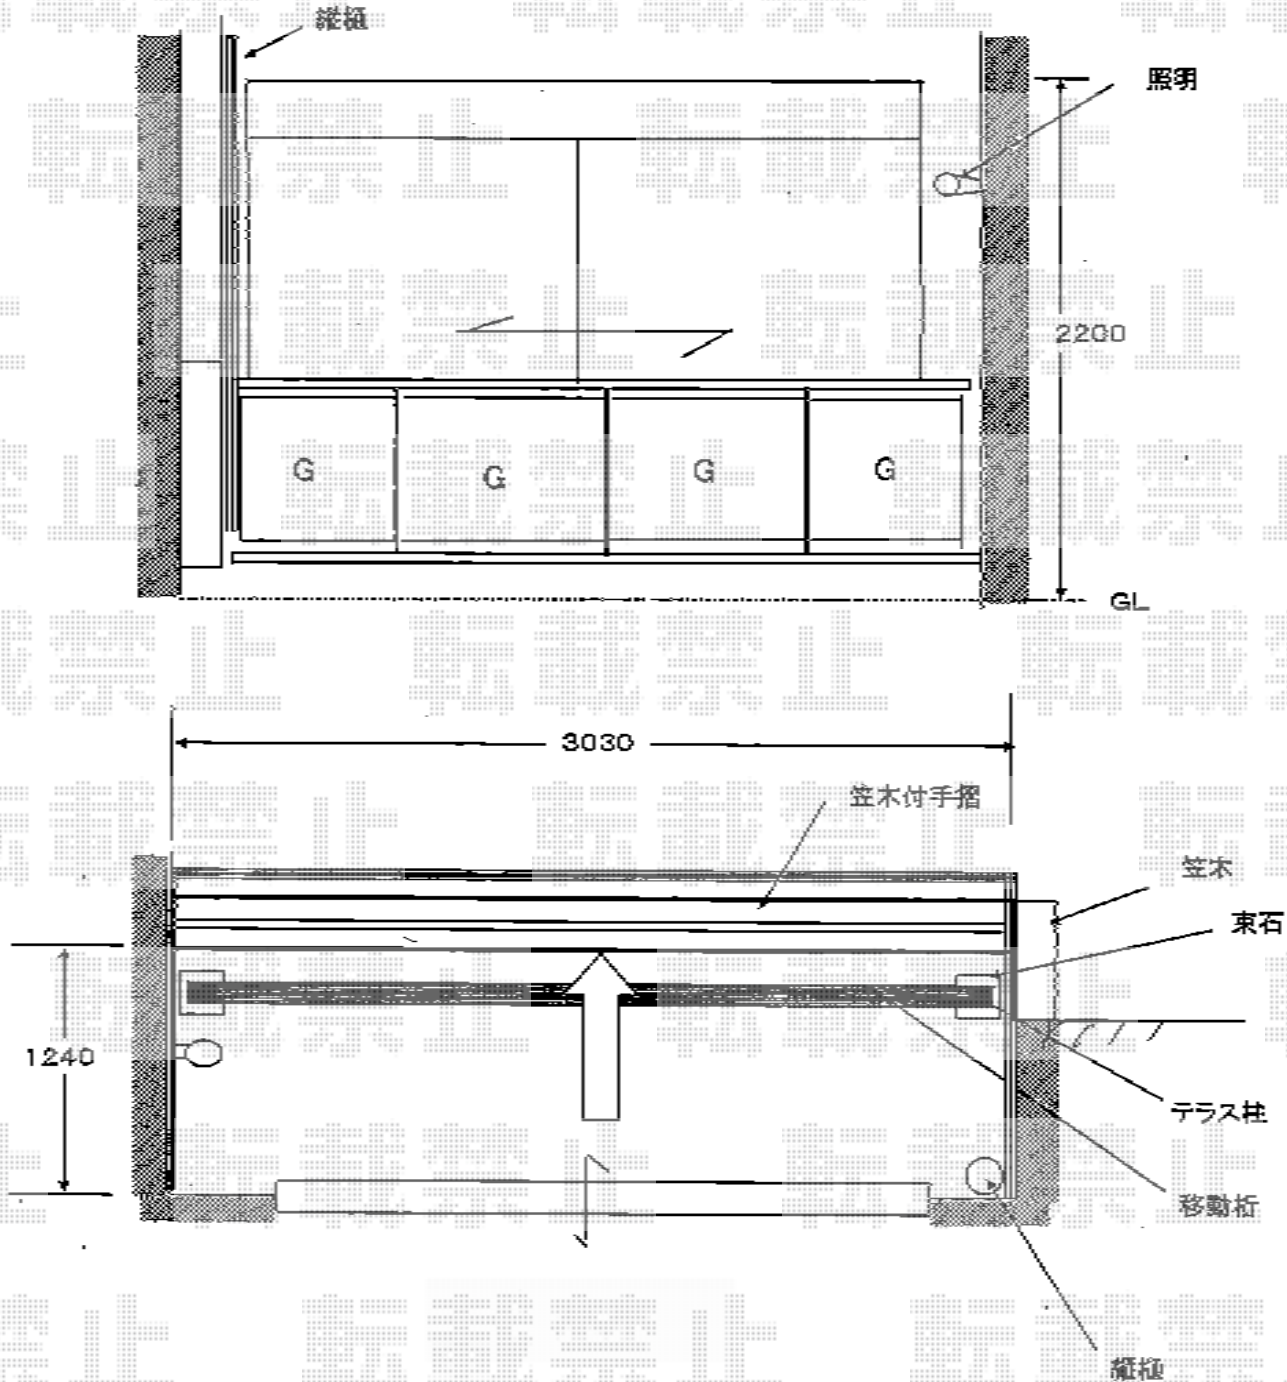

## ヴェクターテラス 屋根タイプ 積雪～20cm対応

YKK AP ヴェクターテラス 屋根タイプ 積雪～30cm対応

間口=メートル3,000 (柱芯々2,845mm 屋根幅3,030mm)

出幅=5尺 (1,470mm)

色：プラチナステン

屋根材：熱線遮断ポリカーボネート (アースブルーマット調)

柱仕様：柱奥行移動タイプ

施工方法：上止め

オプション：吊り下げ物干し 標準 2本入

追加部材：片入隅加工部材一式

現場状況や作図制限により概略図の内容と多少の違いが生じることがございます。  
施工時は、現場優先とさせて頂きたく思いますので、お立会い頂き、  
最終のご指示のほど、何卒、宜しくお願い致します。

EX-SHOP  
HTTP://WWW.EX-SHOP.NET

担当：岡本

全ての著作権は、エクスショップに帰属します。当社とのお取引目的外の使用・複製・転載禁止となっております。