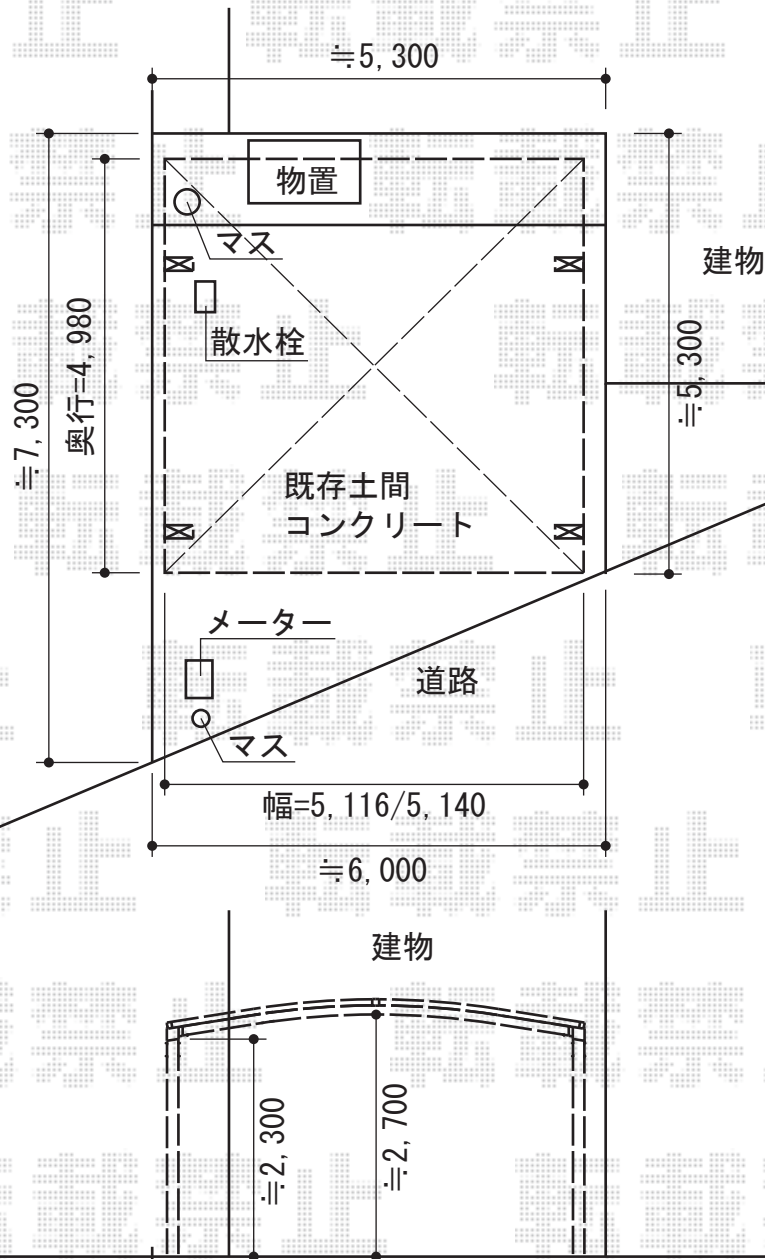

カーブポートシグマIII ワイド 積雪～30cm対応

トステム カーブポートシグマIII ワイド 積雪～30cm対応  
 幅=5,140mm  
 奥行=4980mm  
 色：シャイングレー  
 屋根材：熱線吸収ポリカーボネート（ライトブルーマット調）  
 柱仕様：ロング柱23仕様（有効高 約2,300mm）

現場状況や作図制限により概略図の内容と多少の違いが生じることがございます。  
 施工時は、現場優先とさせていただきますので、お立会い頂き、  
 最終のご指示のほど、何卒、宜しくお願い致します。