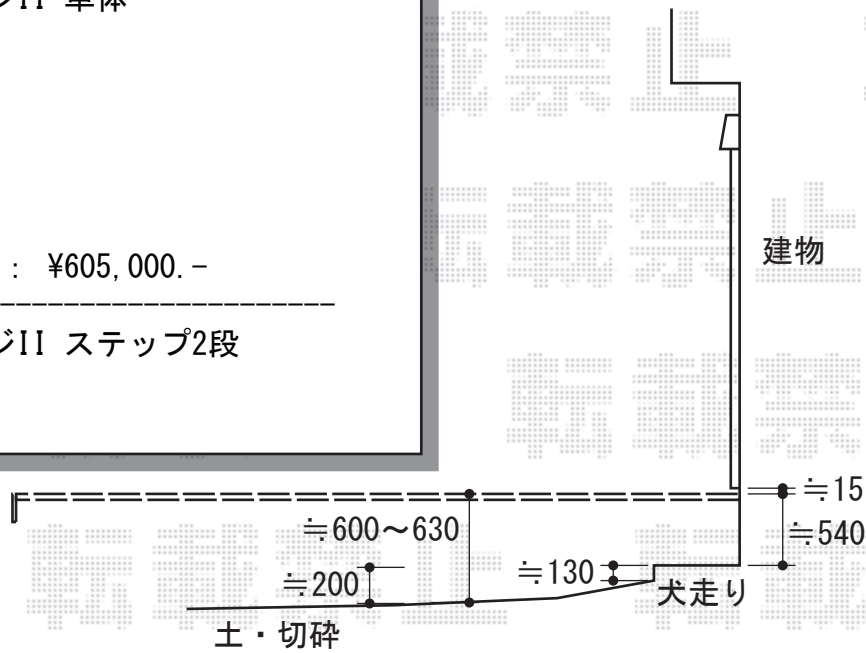

トステム リコステージII ステップ2段

色：ダークブラウン

数量：1セット

現場状況や作図制限により概略図の内容と多少の違いが生じることがございます。
施工時は、現場優先とさせて頂きたく思いますので、お立会い頂き、
最終のご指示のほど、何卒、宜しくお願い致します。

EX-SHOP
HTTP://WWW.EX-SHOP.NET

担当：長谷川