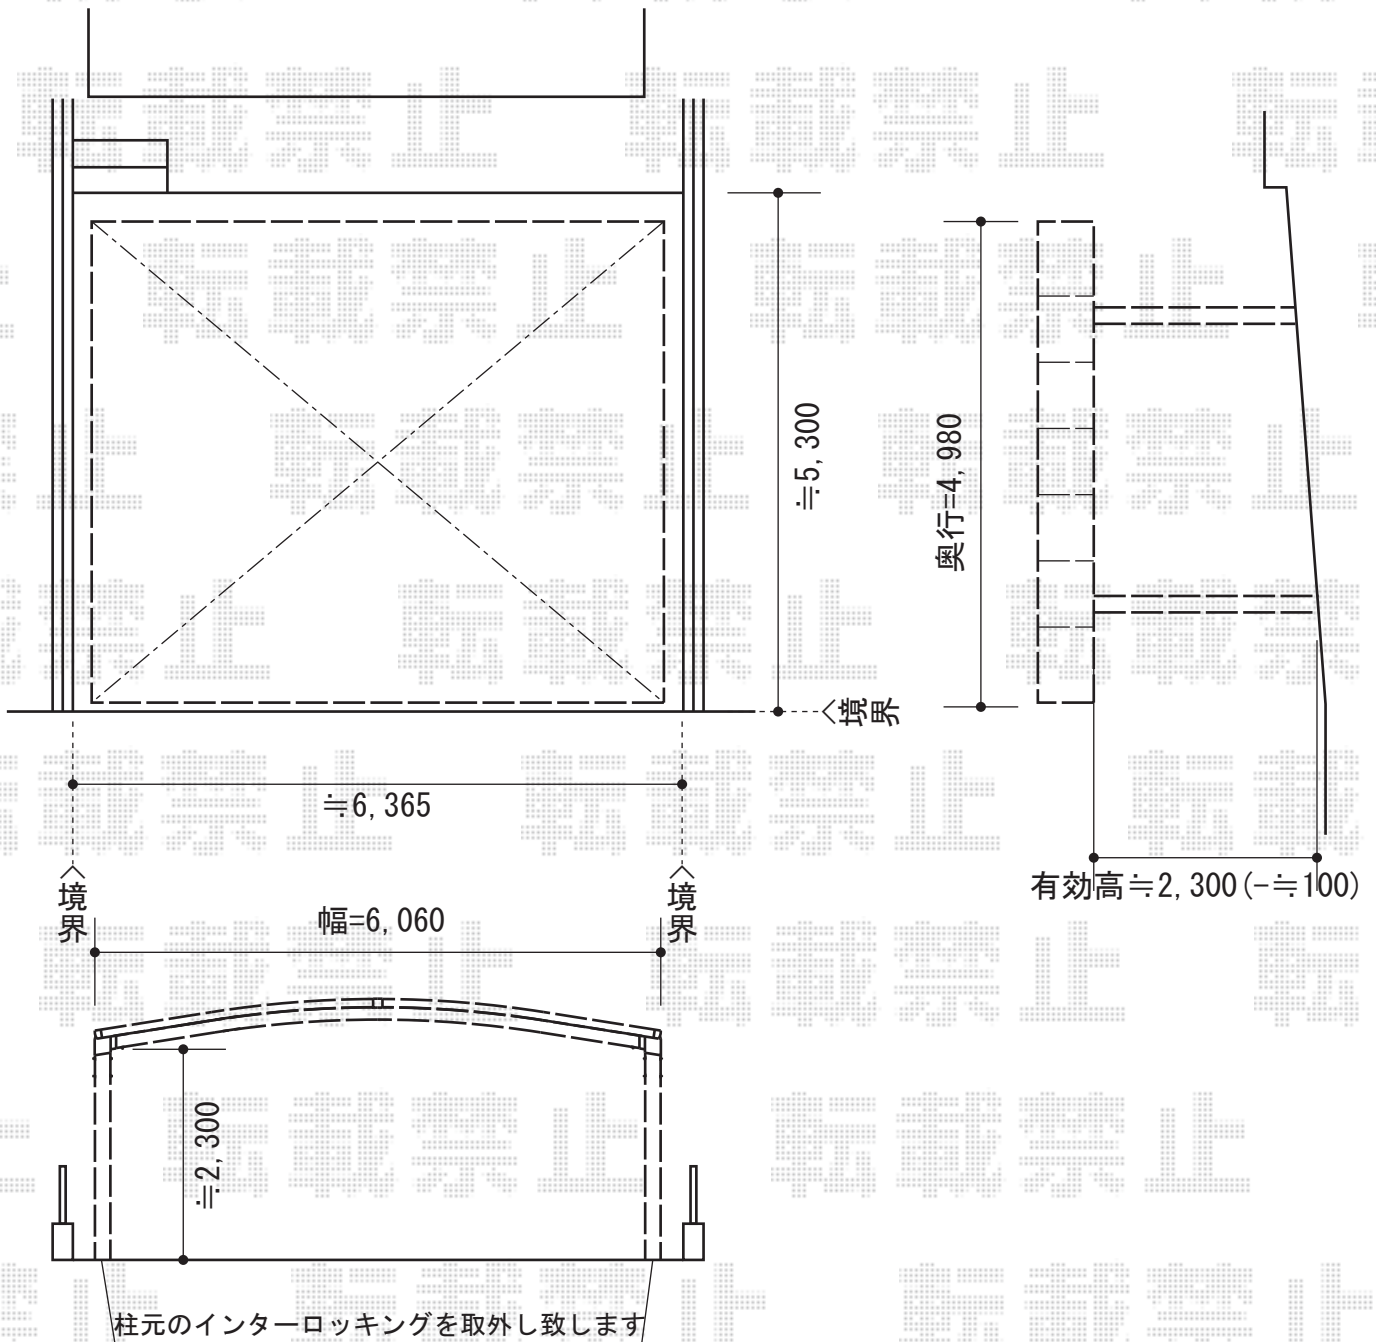

カーブポートシグマIII ワイド 積雪~30cm対応

トステム カーブポートシグマIII ワイド 積雪~30cm対応
幅=6,060mm
奥行=4,980mm
色：シャイングレー
屋根材：熱線吸収アクアポリカーボネート（ライトブルー）
柱仕様：ロング柱23仕様（有効高 約2,300mm）

現場状況や作図制限により概略図の内容と多少の違いが生じることがございます。
施工時は、現場優先とさせて頂きたく思いますので、お立会い頂き、
最終のご指示のほど、何卒、宜しくお願い致します。