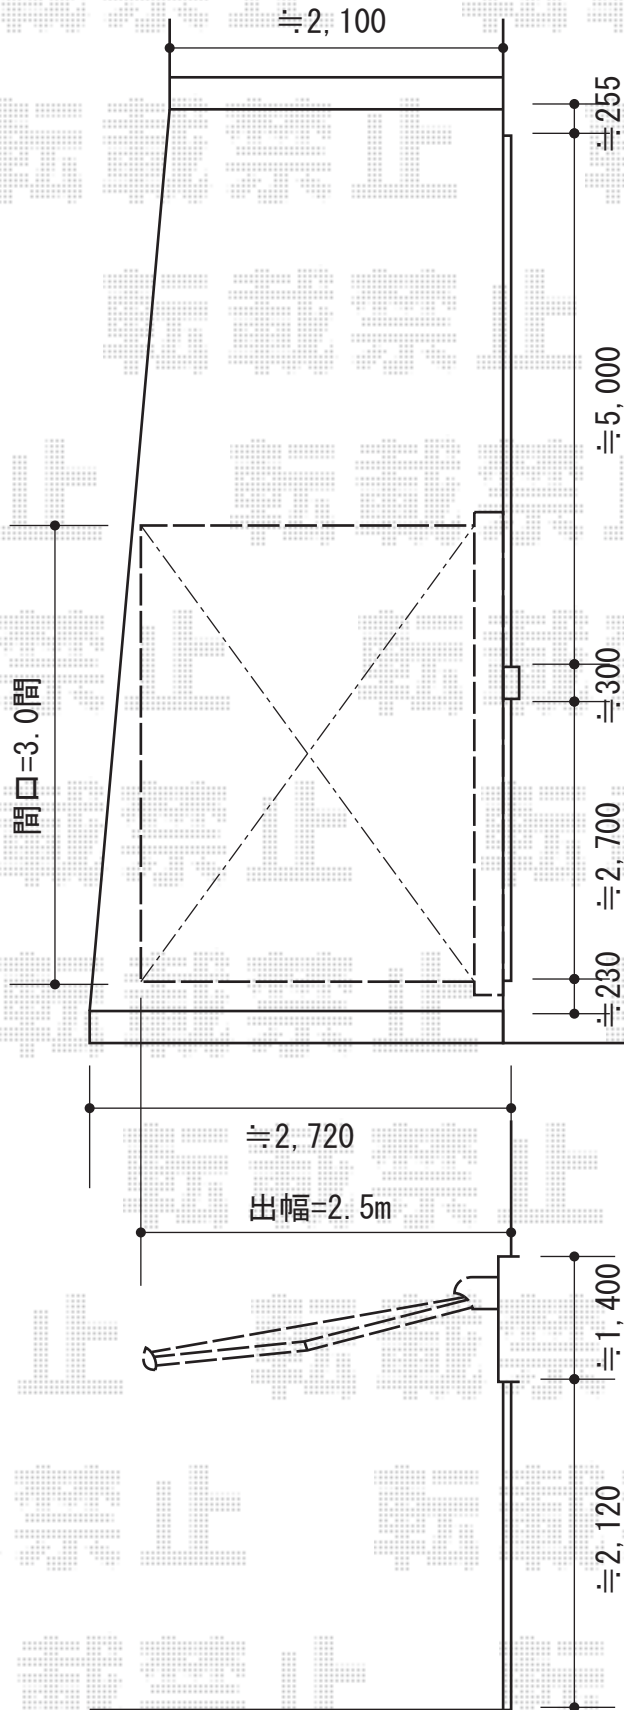

彩鳥 L型 ボックスタイプ 電動式

彩鳥 L型 ボックスタイプ 電動式

間口=3.0間 (5,460mm)

出幅=2,500mm

本体色：ホワイト

キャンバス色：ポリエステル(アイボリーホワイト)

駆動：電動外観右側モーター

オプション：屋外露出型スイッチボックス

現場状況や作図制限により概略図の内容と多少の違いが生じることがございます。
 施工時は、現場優先とさせて頂きたく思いますので、お会い頂き、
 最終のご指示のほど、何卒、宜しくお願い致します。

EX-SHOP
[HTTP://WWW.EX-SHOP.NET](http://www.ex-shop.net)

担当：山田