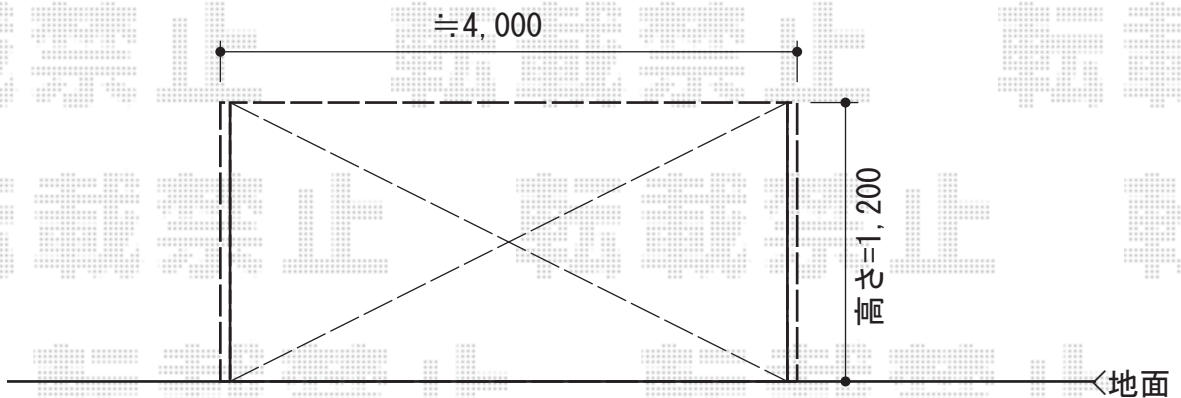

トリップゲート PB型 ノンレール 片開き

Value Select トリップゲート PB型 ノンレール 片開き
開口幅=4,035mm
全幅=4,135mm
たたみ幅=453mm
高さ=1,200mm
色:ステンカラー
キャスター数:3
落棒数:2

現場状況や作図制限により概略図の内容と多少の違いが生じることがございます。
施工時は、現場優先とさせて頂きたく思いますので、お立会い頂き、
最終のご指示のほど、何卒、宜しくお願い致します。