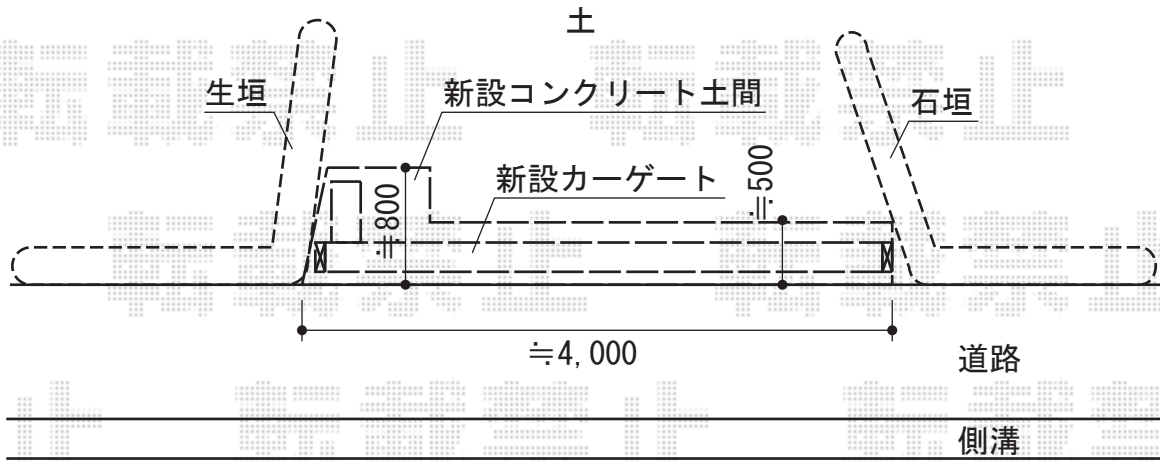

トリップゲート PB型 ノンレール 片開き

Value Select トリップゲート PB型 ノンレール 片開き
開口幅=4,035mm
全幅=4,135mm
たたみ幅=453mm
高さ=1,200mm
色:ステンカラー
キャスター数:3
落棒数:2

現場状況や作図制限により概略図の内容と多少の違いが生じることがございます。
施工時は、現場優先とさせて頂きたく思いますので、お立会い頂き、
最終のご指示のほど、何卒、宜しくお願い致します。