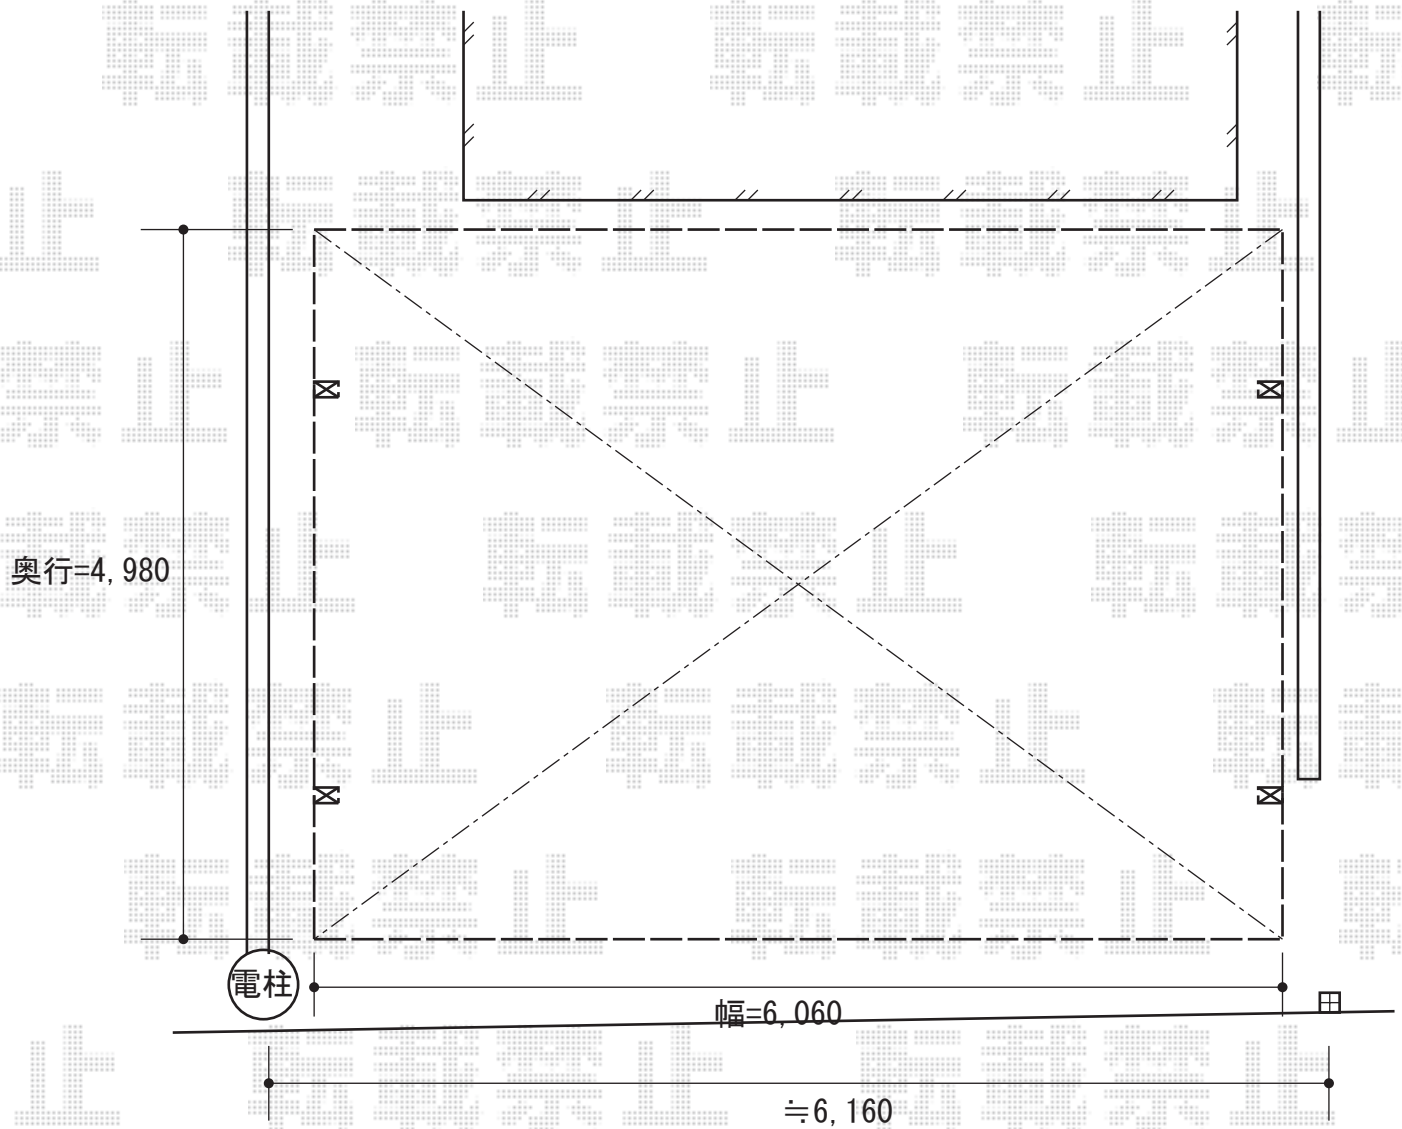

カーブポートシグマIIIワイド 積雪~30cm対応

トステム カーブポートシグマIIIワイド 積雪~30cm対応  
幅=6,060  
奥行=4,980mm  
色：シャイングレー  
屋根材：ポリカーボネート（ブラウン）  
柱仕様：ロング柱23仕様（有効高 約2,300mm）

現場状況や作図制限により概略図の内容と多少の違いが生じることがございます。  
施工時は、現場優先とさせて頂きたく思いますので、お立会い頂き、  
最終のご指示のほど、何卒、宜しくお願い致します。