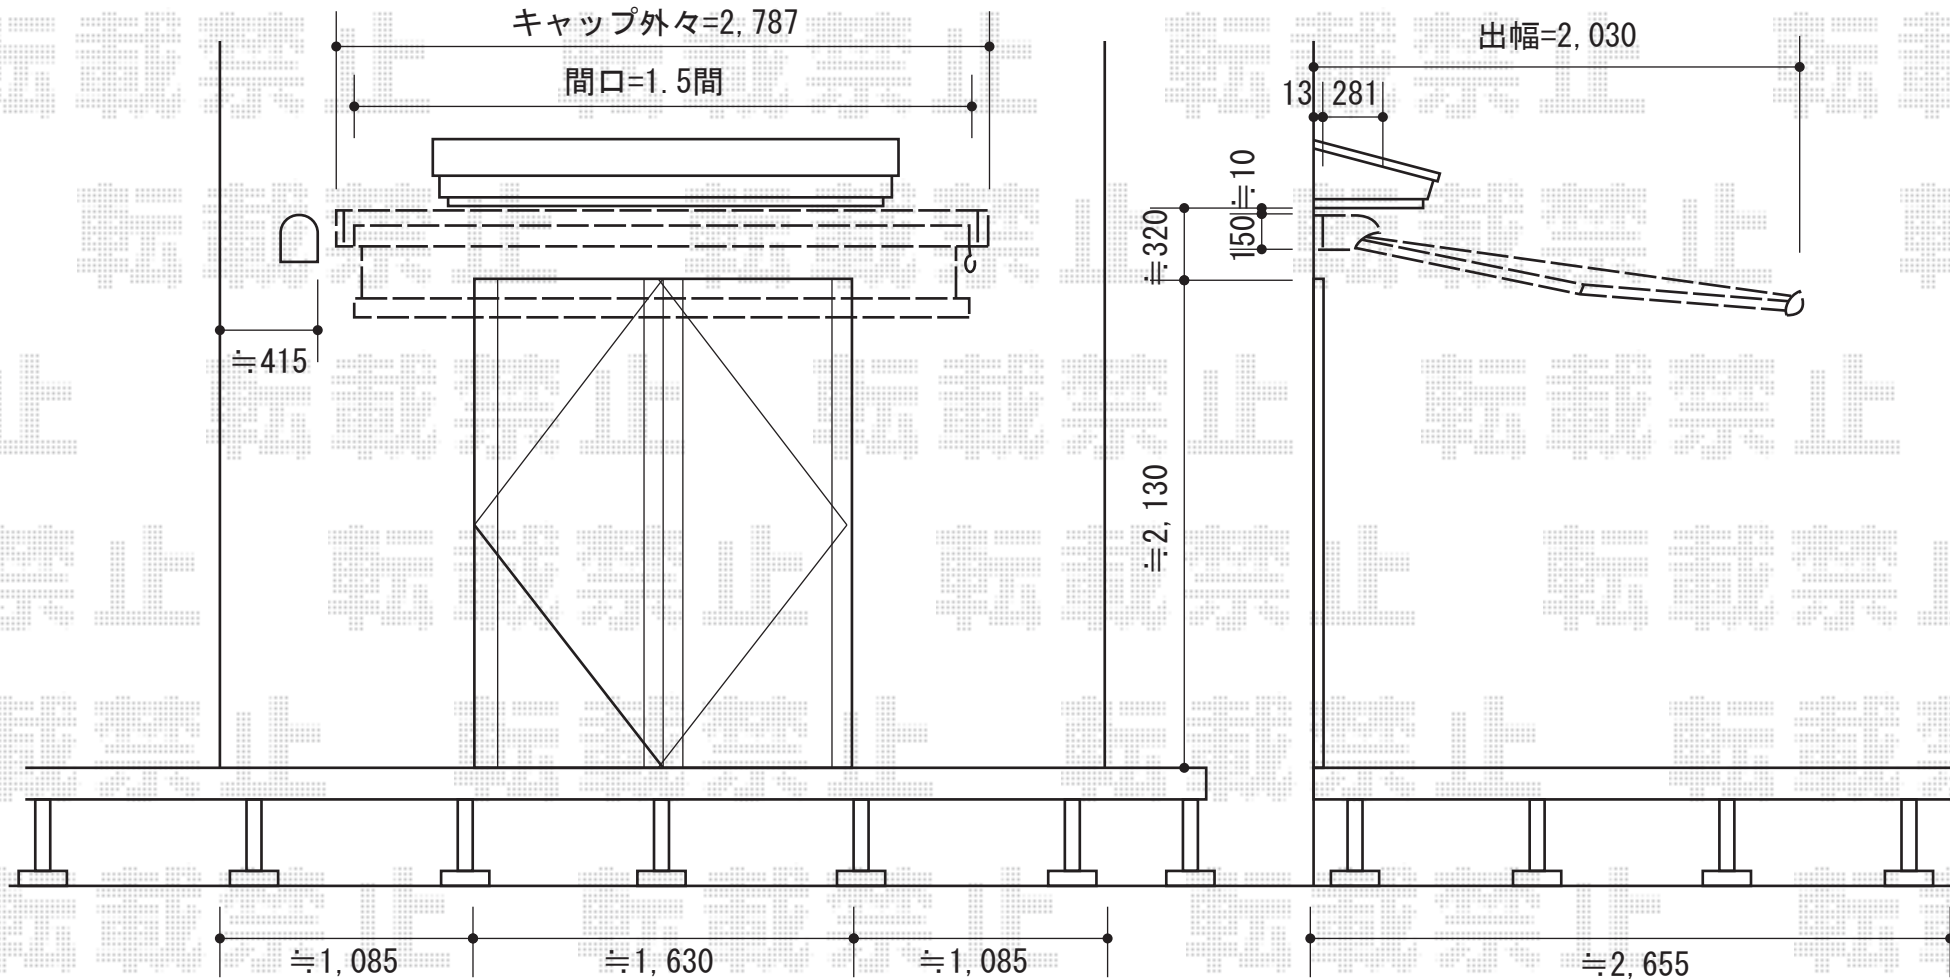

# 彩鳥C型 ボックスタイプ 手動式

トステム 彩鳥C型 ボックスタイプ 手動式  
 間口=関東間1.5間 (2,730mm)  
 出幅=2,000mm  
 本体色：シャイングレー  
 キャンバス色：アクリル (ブリティッシュグリーン)  
 駆動：手動式/外観右側駆動  
 クランクハンドル：1,500mm

現場状況や作図制限により概略図の内容と多少の違いが生じることがございます。  
 施工時は、現場優先とさせて頂きたく思いますので、お立会い頂き、  
 最終のご指示のほど、何卒、宜しくお願い致します。