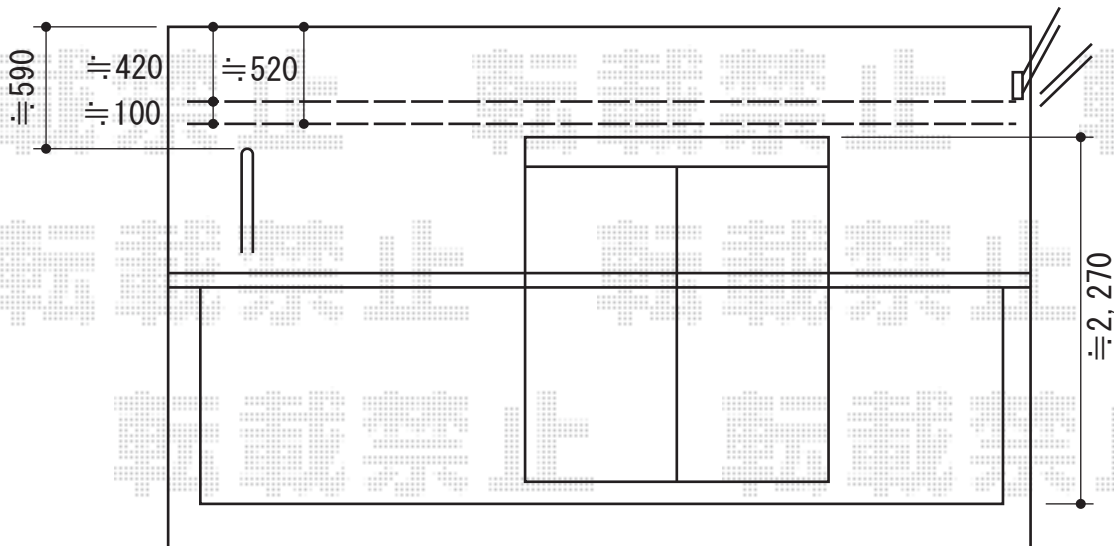

パワーアルファ RB型 ルーフタイプ 単体 積雪～30cm対応

トステム パワーアルファ RB型 ルーフタイプ 単体 積雪～30cm対応
 間口=関東間2.5間 (屋根幅5,360mm)
 出幅=4尺 (1,185mm)
 色：シャイングレー
 屋根材：ポリカーボネート (ブラウン)
 柱仕様：柱奥行移動タイプ
 施工方法：上止め
 追加部材：垂木取付部品、エルボ部材 (¥6,200)

現場状況や作図制限により概略図の内容と多少の違いが生じることがございます。
 施工時は、現場優先とさせて頂きたく思いますので、お立会い頂き、
 最終のご指示のほど、何卒、宜しくお願い致します。