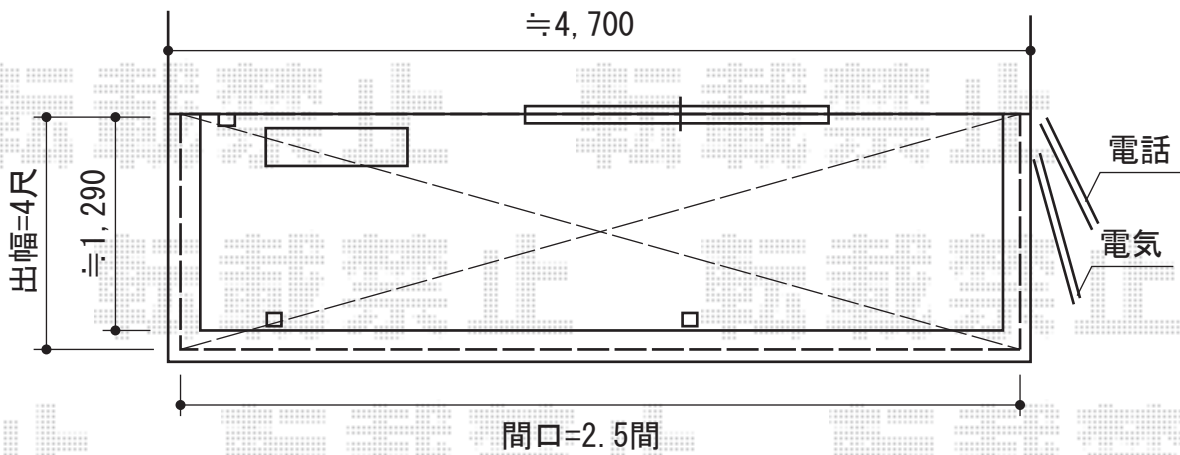

パワーアルファ RB型 ルーフタイプ 単体 積雪～30cm対応

トステム パワーアルファ RB型 ルーフタイプ 単体 積雪～30cm対応
 間口=関東間2.5間 (屋根幅5,360mm)
 出幅=4尺 (1,185mm)
 色：シャイングレー
 屋根材：ポリカーボネート (ブラウン)
 柱仕様：柱奥行移動タイプ
 施工方法：上止め
 追加部材：垂木取付部品、エルボ部材 (¥6,200)

現場状況や作図制限により概略図の内容と多少の違いが生じることがございます。
 施工時は、現場優先とさせて頂きたく思いますので、お立会い頂き、
 最終のご指示のほど、何卒、宜しくお願い致します。