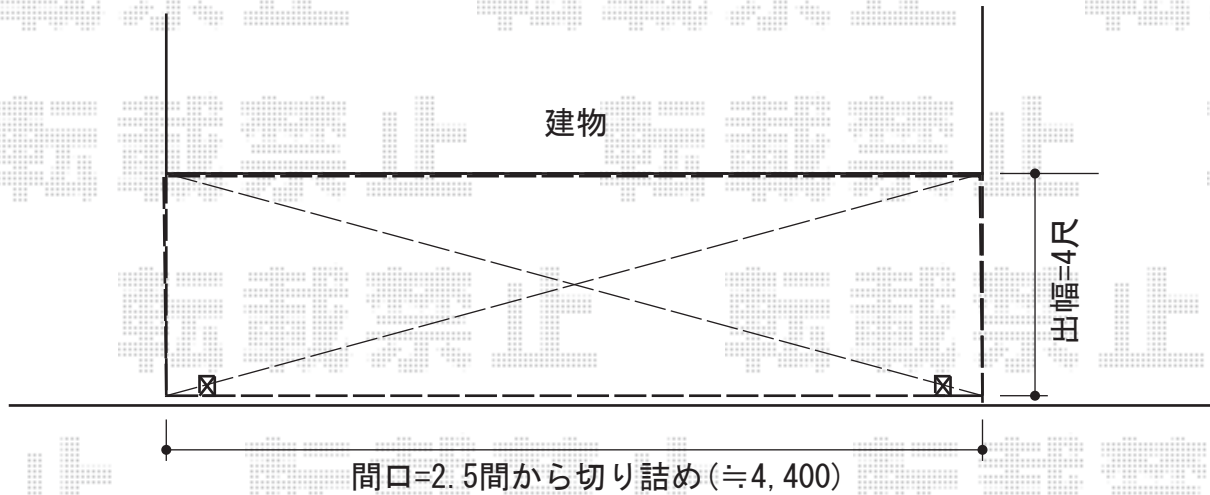

ライザーテラスII R型 テラスタイプ 単体 積雪～20cm対応

- ①トステム ライザーテラスII R型 テラスタイプ 単体 積雪～20cm対応
間口=関東間2.5間通し (柱芯々4,350mm 屋根幅4,570mm)
出幅=4尺 (1,185mm)
色：シャイングレー
屋根材：ポリカーボネート (ブルースモーク)
柱仕様：柱位置固定タイプ
施工方法：上止め

現場状況や作図制限により概略図の内容と多少の違いが生じることがございます。
施工時は、現場優先とさせていただきますので、お立会い頂き、
最終のご指示のほど、何卒、宜しくお願い致します。