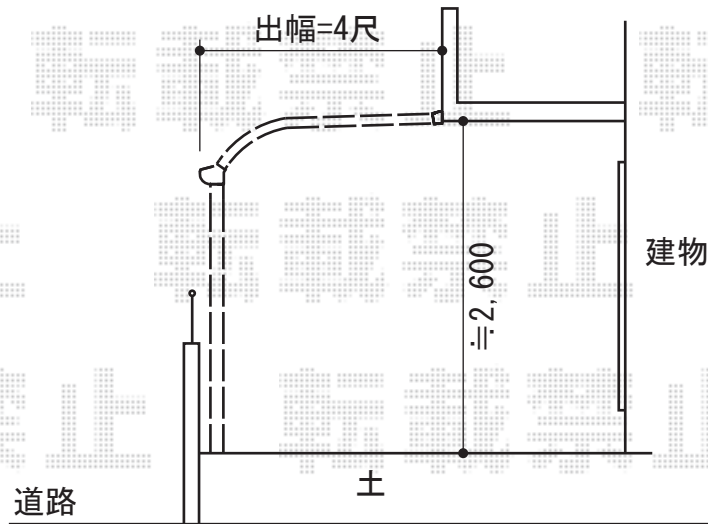

ライザーテラスII R型 テラスタイプ 単体 積雪～20cm対応

- ①トステム ライザーテラスII R型 テラスタイプ 単体 積雪～20cm対応
間口=関東間2.5間通し (柱芯々4,350mm 屋根幅4,570mm)
出幅=4尺 (1,185mm)
色：シャイングレー
屋根材：ポリカーボネート (ブルースモーク)
柱仕様：柱位置固定タイプ
施工方法：上止め

現場状況や作図制限により概略図の内容と多少の違いが生じることがございます。
施工時は、現場優先とさせていただきますので、お立会い頂き、
最終のご指示のほど、何卒、宜しくお願い致します。