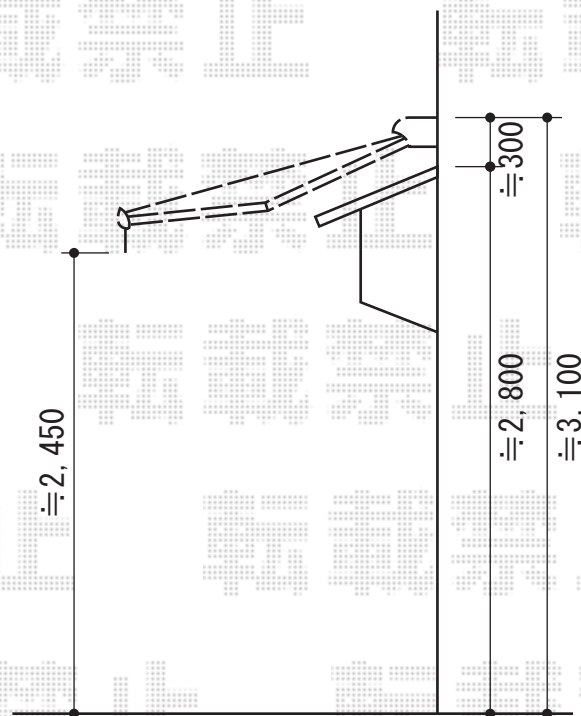

エルパティオプラス 手動式

テンパル エルパティオプラス 手動式

間口=2,850mm

出幅=1,500mm

本体色：ホワイト

キャンバス色：【防災品】ポリエステル (ME536 ブリティッシュグリーン)
/フリルパターン (ハ)

駆動：外観左駆動・手動式

クランクハンドル：1500タイプ

追加部材：ベースプレート×3

上ケース：有り

現場状況や作図制限により概略図の内容と多少の違いが生じることがございます。
施工時は、現場優先とさせて頂きたく思いますので、お立会い頂き、
最終のご指示のほど、何卒、宜しくお願い致します。

EX-SHOP
HTTP://WWW.EX-SHOP.NET

担当：永田