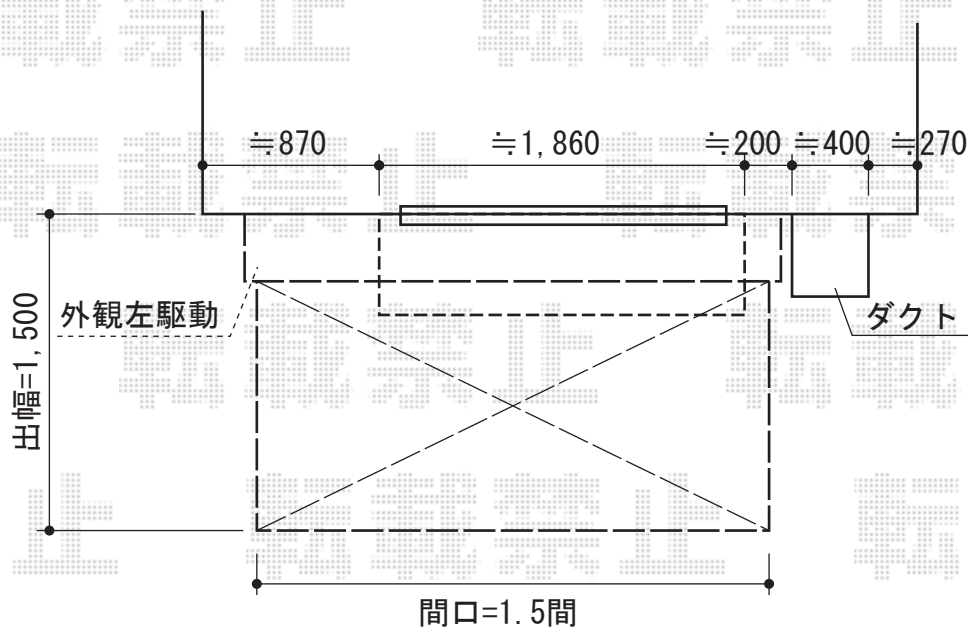

エルパティオプラス 手動式

テンパル エルパティオプラス 手動式

間口=2,850mm

出幅=1,500mm

本体色：ホワイト

キャンバス色：【防災品】ポリエステル (ME536 ブリティッシュグリーン)
/フリルパターン (ハ)

駆動：外観左駆動・手動式

クランクハンドル：1500タイプ

追加部材：ベースプレート×3

上ケース：有り

現場状況や作図制限により概略図の内容と多少の違いが生じることがございます。
施工時は、現場優先とさせて頂きたく思いますので、お立会い頂き、
最終のご指示のほど、何卒、宜しくお願い致します。

EX-SHOP
HTTP://WWW.EX-SHOP.NET

担当：永田